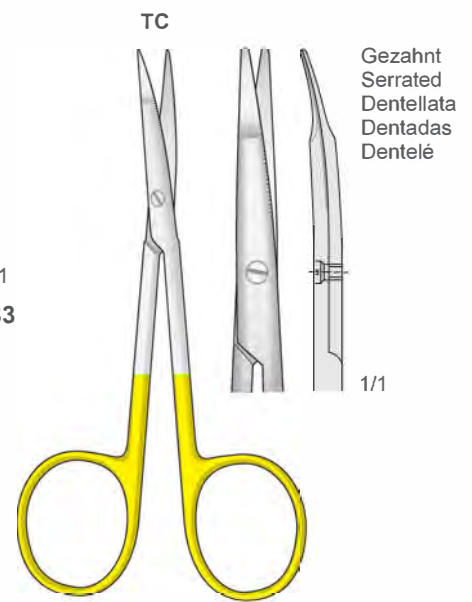

LEXER-BABY (KNAPP)
DD-10528
115 mm

LEXER-BABY (KNAPP)
DD-10529
115 mm

KILNER
DD-10530
125 mm

Gebogen - Curved
Curva - Curvas
Courbes

DD-10534
115 mm

DD-10535
110 mm

GREENBERG-PAR
DD-10536
115 mm

Gezähnt
Serrated
Dentellata
Dentadas
Dentelé