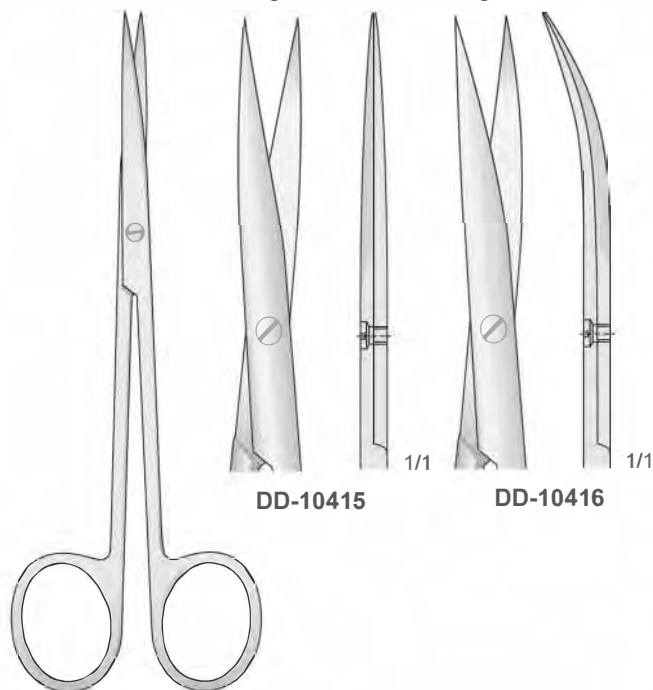

DD-10403
115 mm

Scheren
Scissors
Forbici
Tijeras
Ciseaux

MICO-IRIS
DD-10410
85 mm

DD-10412
100 mm

DD-10413
110 mm

Scheren
Scissors
Forbici
Tijeras
Ciseaux

Spitz - Sharp
Acuta - Agudo
Aigu

Spitz - Sharp
Acuta - Agudo
Aigu