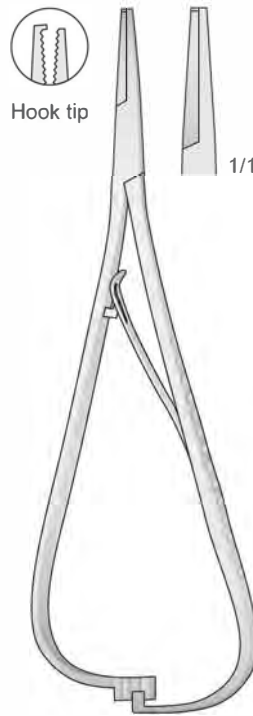

Nadelhalter
Needle Holders
Port'aghi
Portaagujas
Porte aiguilles

MATHIEU
10815
140 mm

MATHIEU
DD-10816
140 mm

SMAHA
DD-10817
140 mm

SMAHA
DD-10818
140 mm

SMAHA
DD-10819
140 mm

Tuchklemmen
Towel Clamps
Fissateli
Pinzas de campo
Pinces fixe-compresses