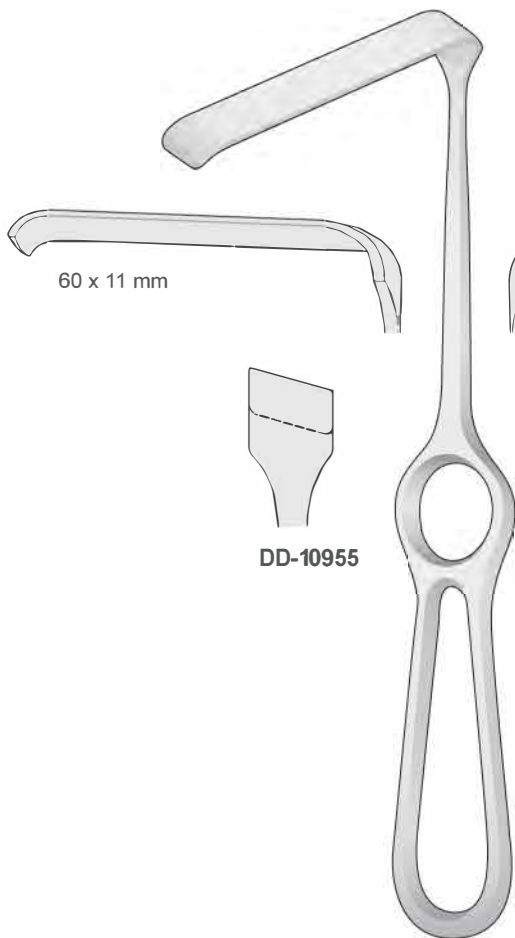

DOCKHORN
DD-10953
210 mm

DD-10954
235 mm

Wundhaken
Retractors
Divaricatori
Separadores
Écarteurs

KIRSCH
DD-10960
210 mm

60 x 11 mm

DD-10955

60 x 11 mm

DD-10956