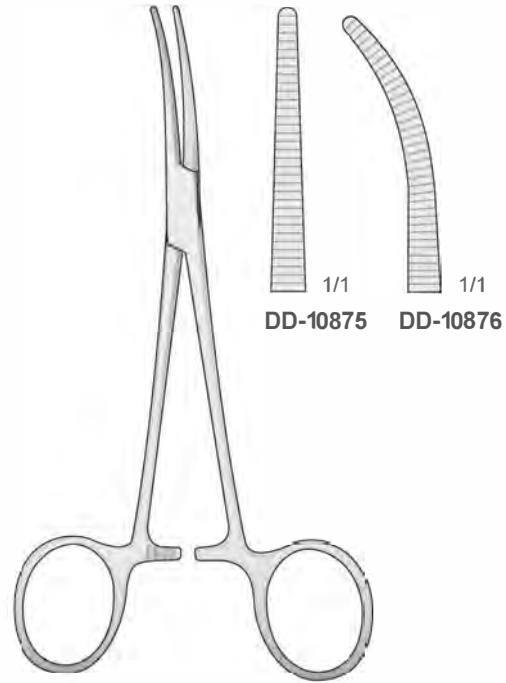

DD-10860
160 mm

108

BABY-MIXTER
DD-10861

PEAN
DD-10870

PEAN
DD-10871

KOCHER
DD-10872

Arterienklemmen
 Hemostatic Forceps
 Pinze emostatiche
 Pinzas hemostáticas
 Pinces hémostatiques

CRILE
DD-10877
 140 mm