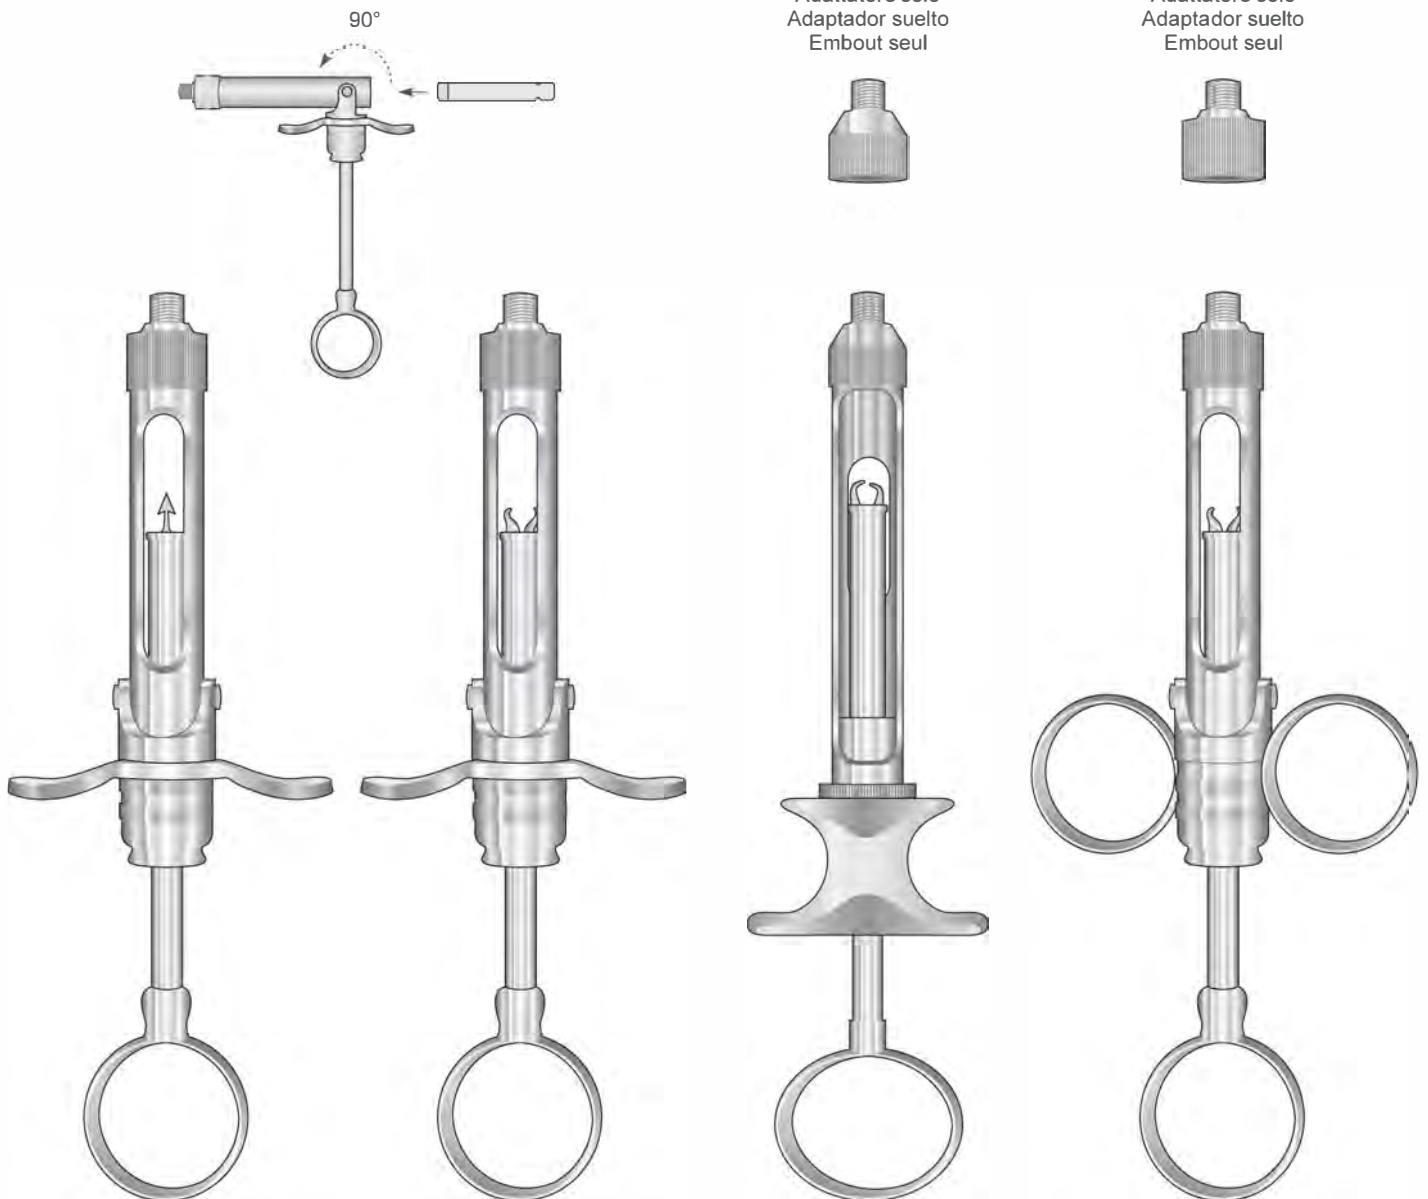

Dental-Spritzen
Dental syringes
Siringhe dentali
Jeringas dentales
Seringues dentaires

Zylinder-Ampullen Spritzen
Cartridge Syringes
Siringhe per tubofiale
Jeringas de ampollas
Seringues d'ampoules

Aufsatz
Spare cap only
Adattatore solo
Adaptador suelto
Embout seul

Aufsatz
Spare cap only
Adattatore solo
Adaptador suelto
Embout seul

DD-11385

DD-11386

DD-11387

DD-11388
130 mm