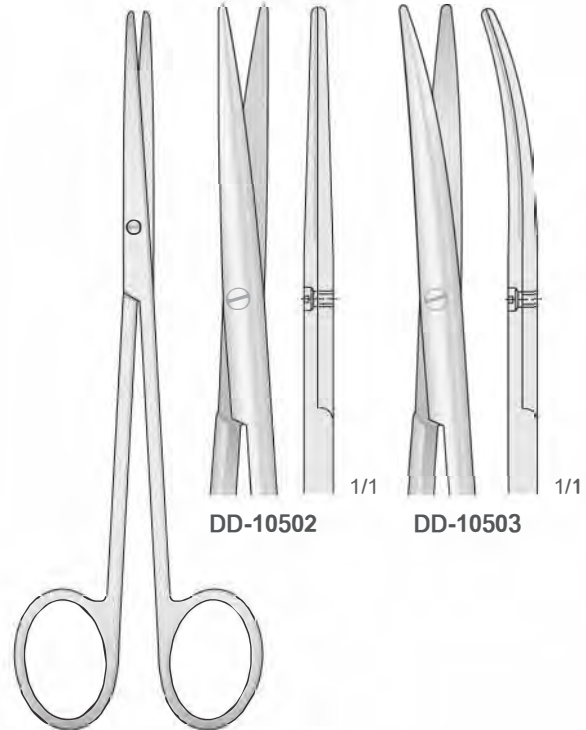

DD-10502

DD-10503