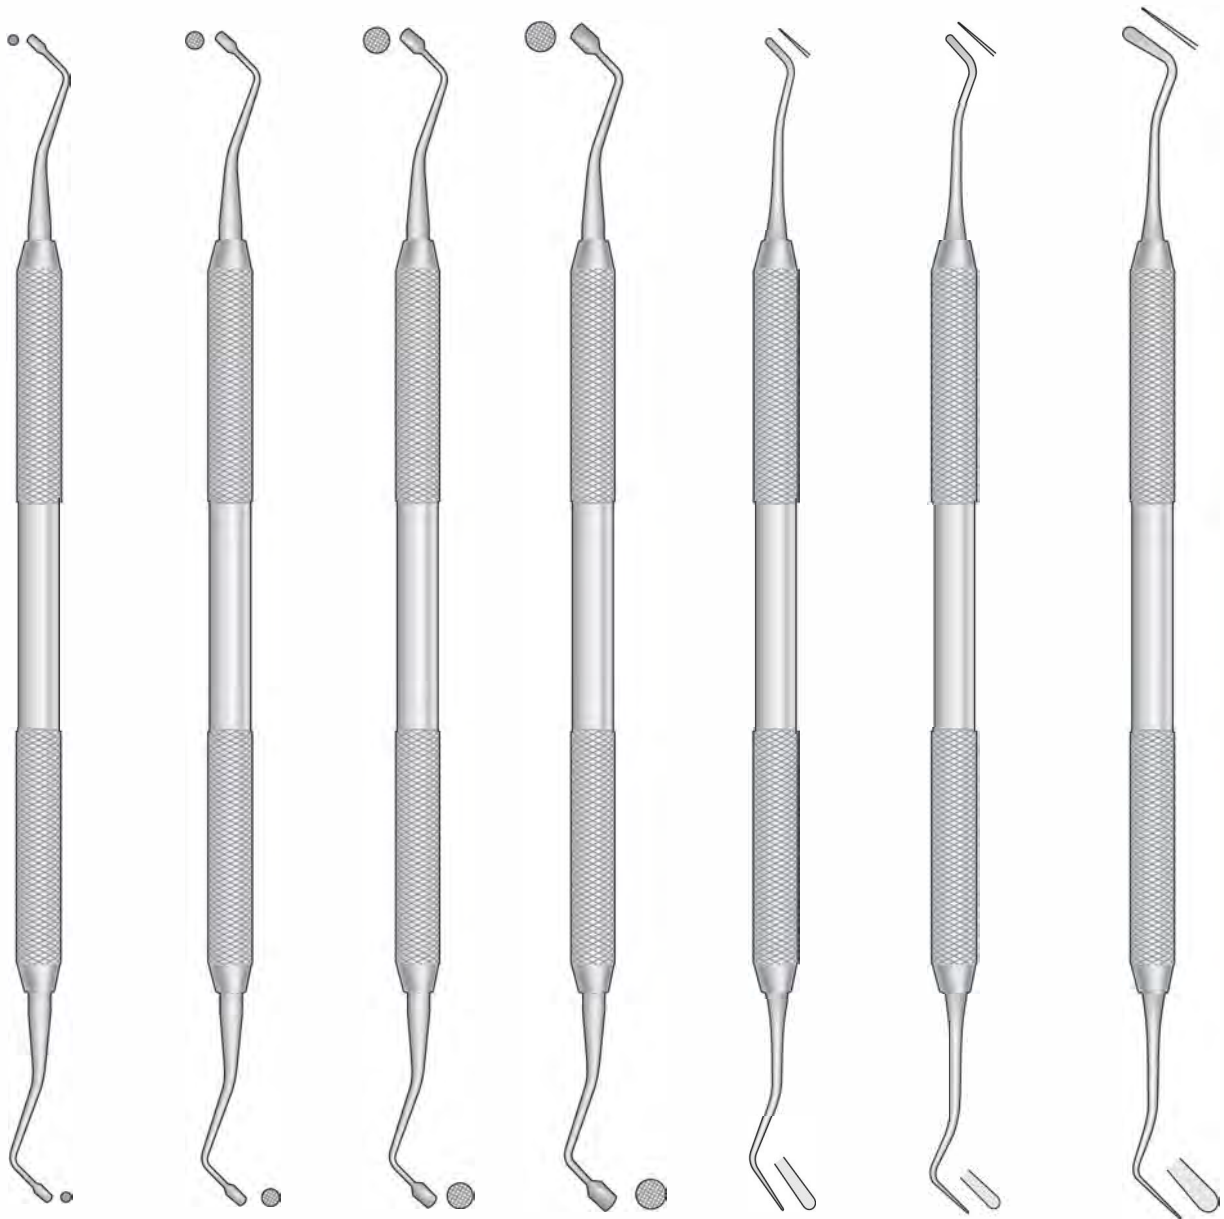

Füllungsinstrumente
Filling Instruments
Strumenti per otturazione
Instrumentos para obturación
Instruments pour obturation

DD-11474