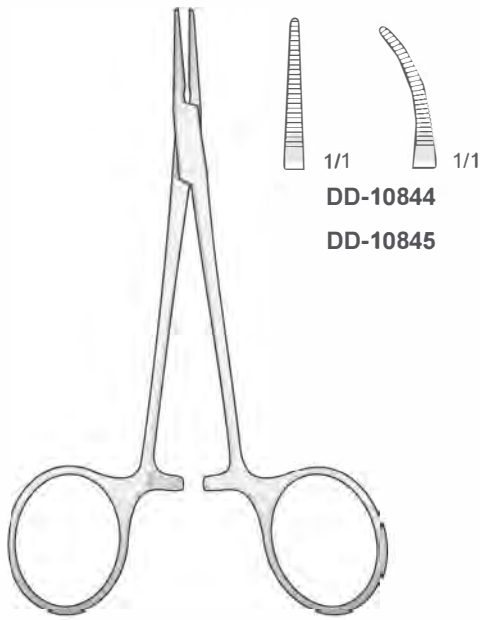

PEET
DD-10839
 120 mm

DD-10840
 120 mm

DD-10841
 120 mm

MICRO-HALSTED
DD-10842

MICRO-HALSTED
DD-10843
 105 mm

Arterienklemmen

Hemostatic Forceps
Pinze emostatiche
Pinzas hemostáticas
Pinces hémostatiques

DD-10844
DD-10845