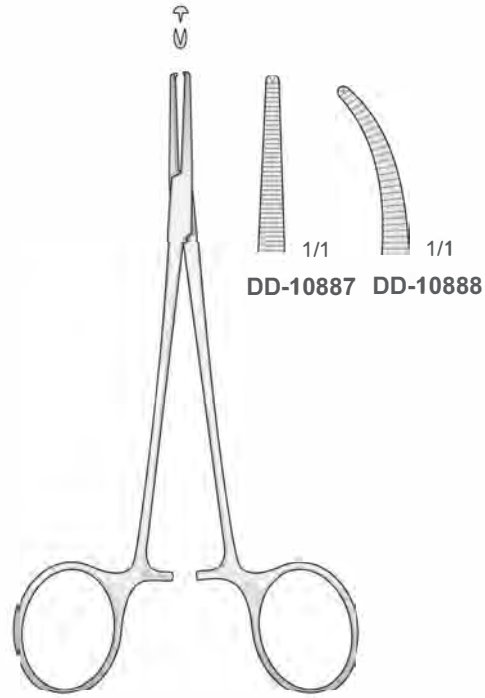

CRILE
DD-10878
 160 mm

KELLY
DD-10883
 140 mm

KOCHER

10884

Arterienklemmen
 Hemostatic Forceps
 Pinze emostatiche
 Pinzas hemostáticas
 Pincés hémostatiques

LERICHE
 150 mm

LERICHE
DD-10890
 150 mm

10889