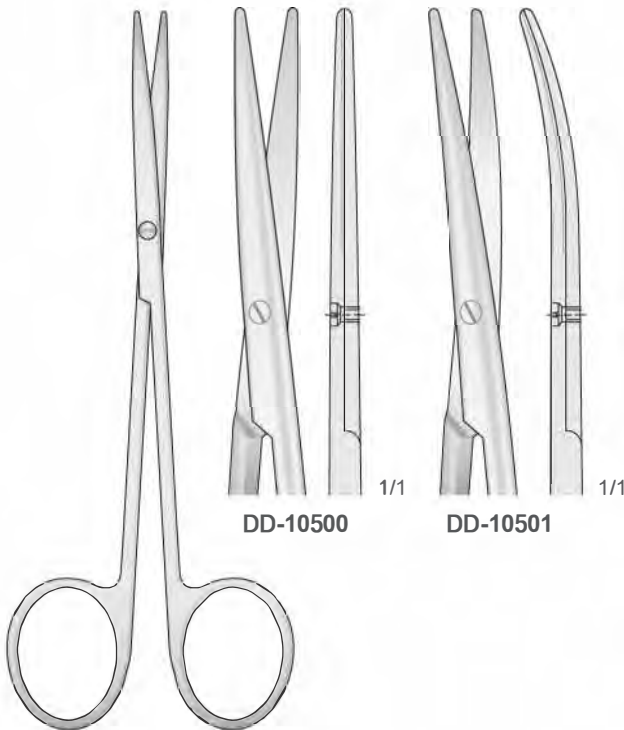

DD-10495
115 mm

BABY - METZENBAUM
DD-10498
115 mm

DD-10496
180 mm

DD-10497
180 mm

TOENNIS-ADSON
DD-10499
180 mm

Präparierscheren - Dissecting Scissors
Forbici per dissezione - Tijeras de disección - Ciseaux à dissection