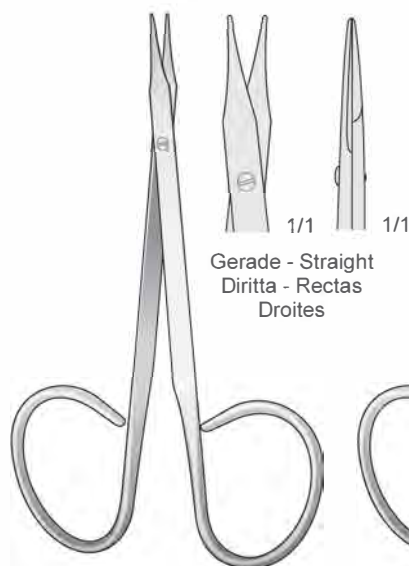

Stumpf - Blunt
Smussa - Romas
Mousse

STEVENS
DD-10379
100 mm