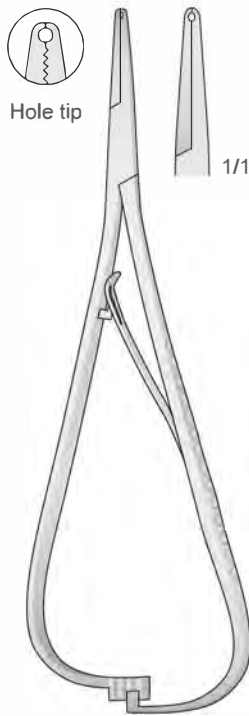

SMAHA
DD-10817
140 mm