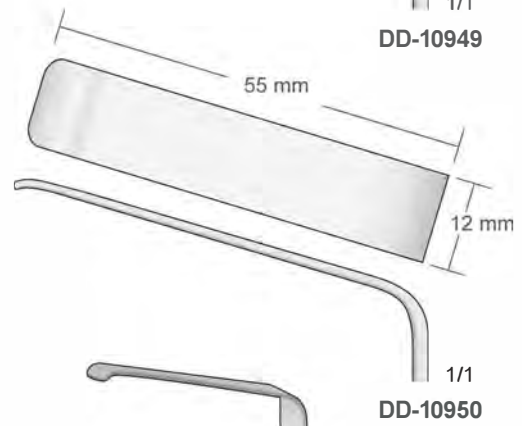

DOCKHORN
DD-10953
210 mm

DD-10954
235 mm

Wundhaken
Retractors
Divaricatori
Separadores
Écarteurs

KIRSCH
DD-10960
210 mm

60 x 11 mm

DD-10955

60 x 11 mm

DD-10956