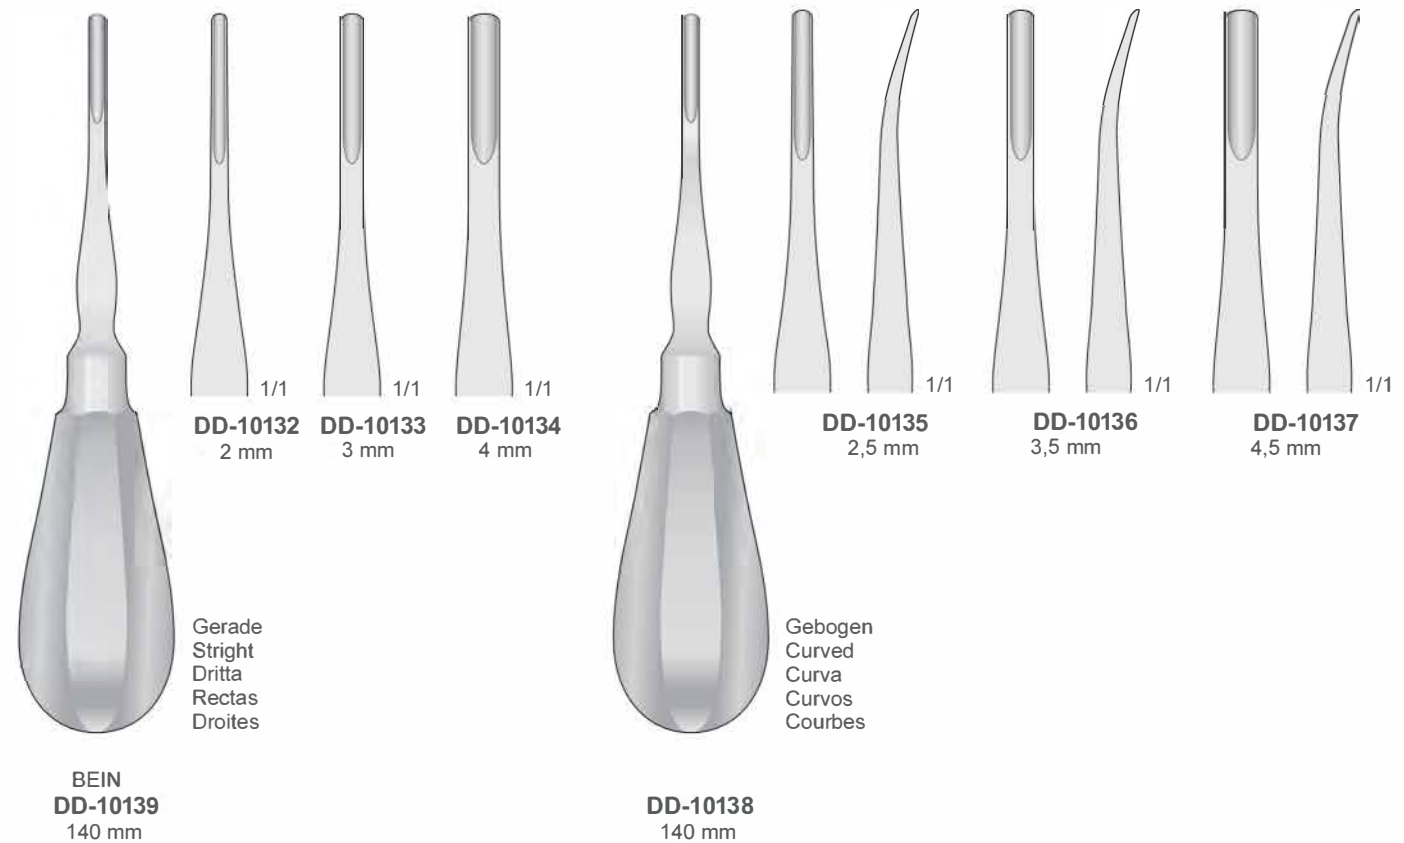

DD-10122
165 mm

Untere Wurzeln, Universal
Lower roots, Universal
Radici inferiori, Universale
Raíces inferiores, Universal
Racines inferieures, Universel

DD-10123
160 mm

Wurzelheber
 Root Elevators
 Leve per radici
 Elevadores para raíces
 Elevateurs à racines

SMALL HANDLE

Luxatoren - Luxators
 Lussatori - Luxadores
 Luxateurs

Wurzelheber
Root Elevators
Leve per radici
Elevadores para raíces
Elevateurs à racines

Wurzelheber
Root Elevators
Leve per radici
Elevadores para raíces
Elevateurs à racines