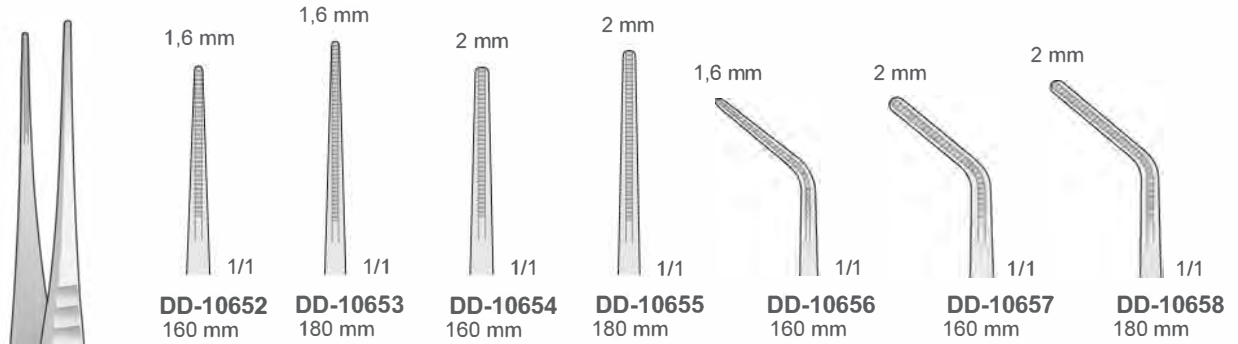

MERIAM
DD-10648
150 mm

CAULK
DD-10649
160 mm

LOCKING
DD-10650
150 mm

DD-10651
150 mm

Chirurgische und Anatomische Pinzetten
Tissue and Dressing Forceps
Pinzette anatomiche e chirurgiche
Pinzas de diseccion y chirùrgicas
Pinces anatomiques chirurgicales