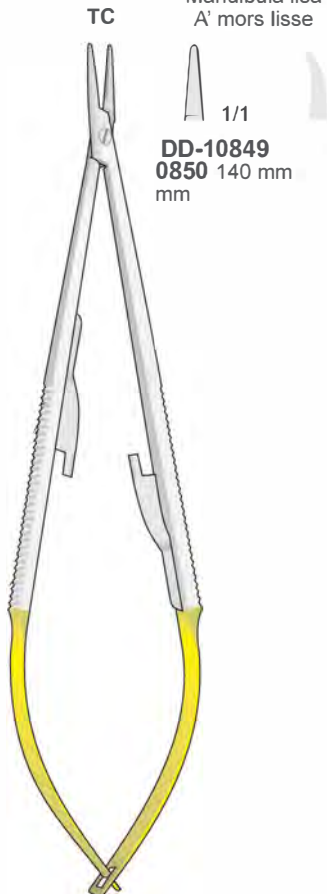

Nadelhalter
Needle Holders
Port'aghi
Portaagujas
Porte aiguilles

TC
TUNGSTEN
CARBIDE

Tungsten-Carbide Inserts
Mit Hartmetalleinsätzen
Plaquettes en carbure de tungstène
Plaquetas de carburo de tungsteno
Inserti in carburo di tungsteno

Glattes Maul
Smooth jaws
Con morso liscio
Mandibula lisa
A' mors lisse

CASTROVIEJO
DD-10853
140 mm

Diamond Tip
Diamantiert
Punta diamantata
Punta de diamante
Pointe de diamant