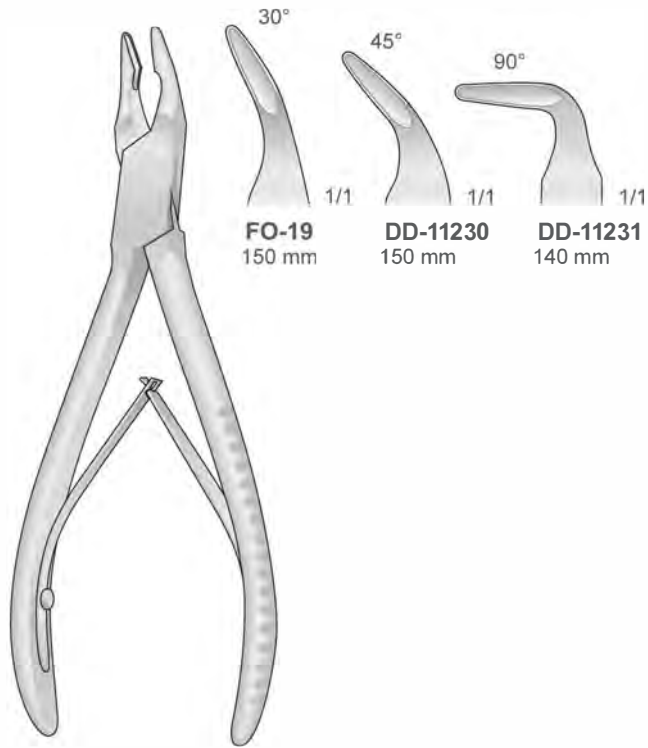

STELLBRINK
 DD-11222
 170 mm

MINI-FRIEDMANN
 DD-11228
 150 mm

MINI-FRIEDMANN
 DD-11227
 9 145 mm

S-Form

Hohlmeißelzangen
Bone rongeurs
Pinze ossivore
Pinzas gubias
Pincas gouges

BLUMENTHAL
DD-11232

MINI FRIEDMAN
DD-11233
120 mm