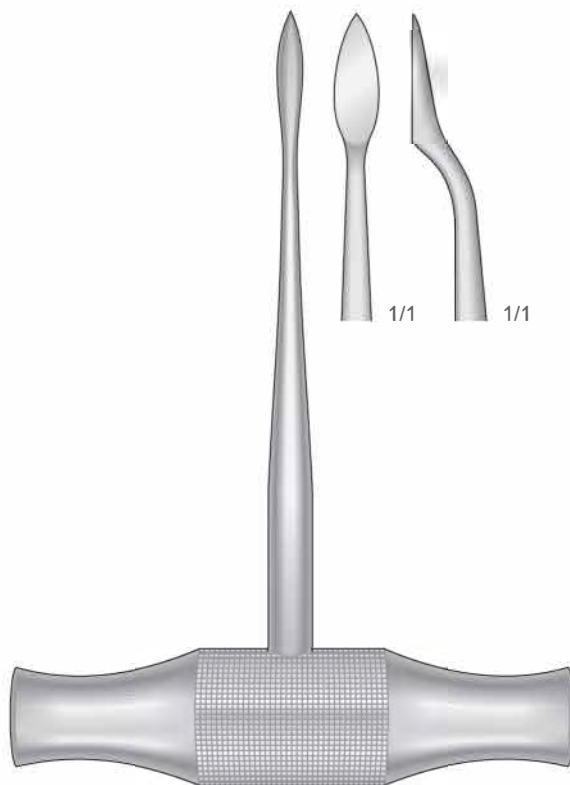

Fig. 14L

WINTER
DD-10266
125 mm

Fig. 14R

WINTER
DD-10267
125 mm

Wurzelheber
Root Elevators
Leve per radici
Elevadores para raíces
Elevateurs à racines

1/1 1/1

LECLUSE
DD-10268
130 mm

BARRY
DL-110
Fig. 322