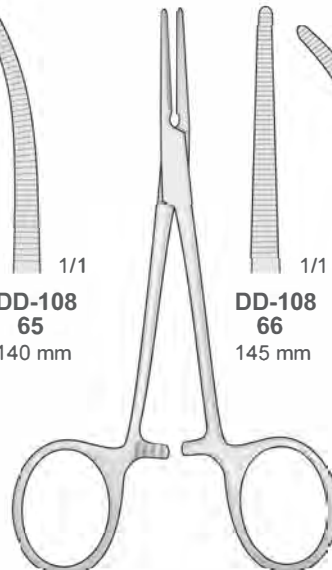

HALSTED
125 mm
10848

DD-10846
DD-10847

HALSTED
10849

10850 DD-10851

HALSTED-MOSQUITO
10854
120 mm

DD-10852
DD-10853

HALSTED-MOSQUITO
10855
120 mm

Arterienklemmen
 Hemostatic Forceps
 Pinze emostatiche
 Pinzas hemostáticas
 Pincas hémostatiques

DD-10860
160 mm

108

BABY-MIXTER
DD-10861

PEAN
DD-10870

PEAN
DD-10871

KOCHER
DD-10872

Arterienklemmen
 Hemostatic Forceps
 Pinze emostatiche
 Pinzas hemostáticas
 Pinces hémostatiques

CRILE
DD-10877
 140 mm

CRILE
DD-10878
 160 mm

KELLY
DD-10883
 140 mm

KOCHER

10884

Arterienklemmen
 Hemostatic Forceps
 Pinze emostatiche
 Pinzas hemostáticas
 Pincés hémostatiques

LERICHE
 150 mm

LERICHE
DD-10890
 150 mm

10889