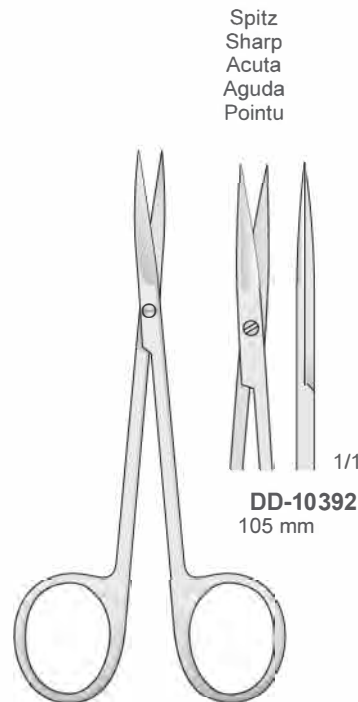

DD-10394
105 mm