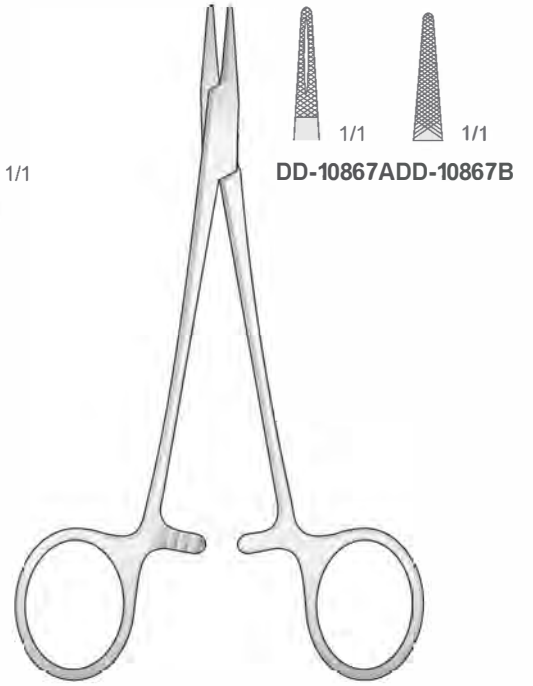

DD-10866A
DD-10866B
Mit Glatten maul
With smooth jaws
Con morso liscio
Con mandibula lisa
Avec mors lisse

HALSEY
DD-10867
130 mm