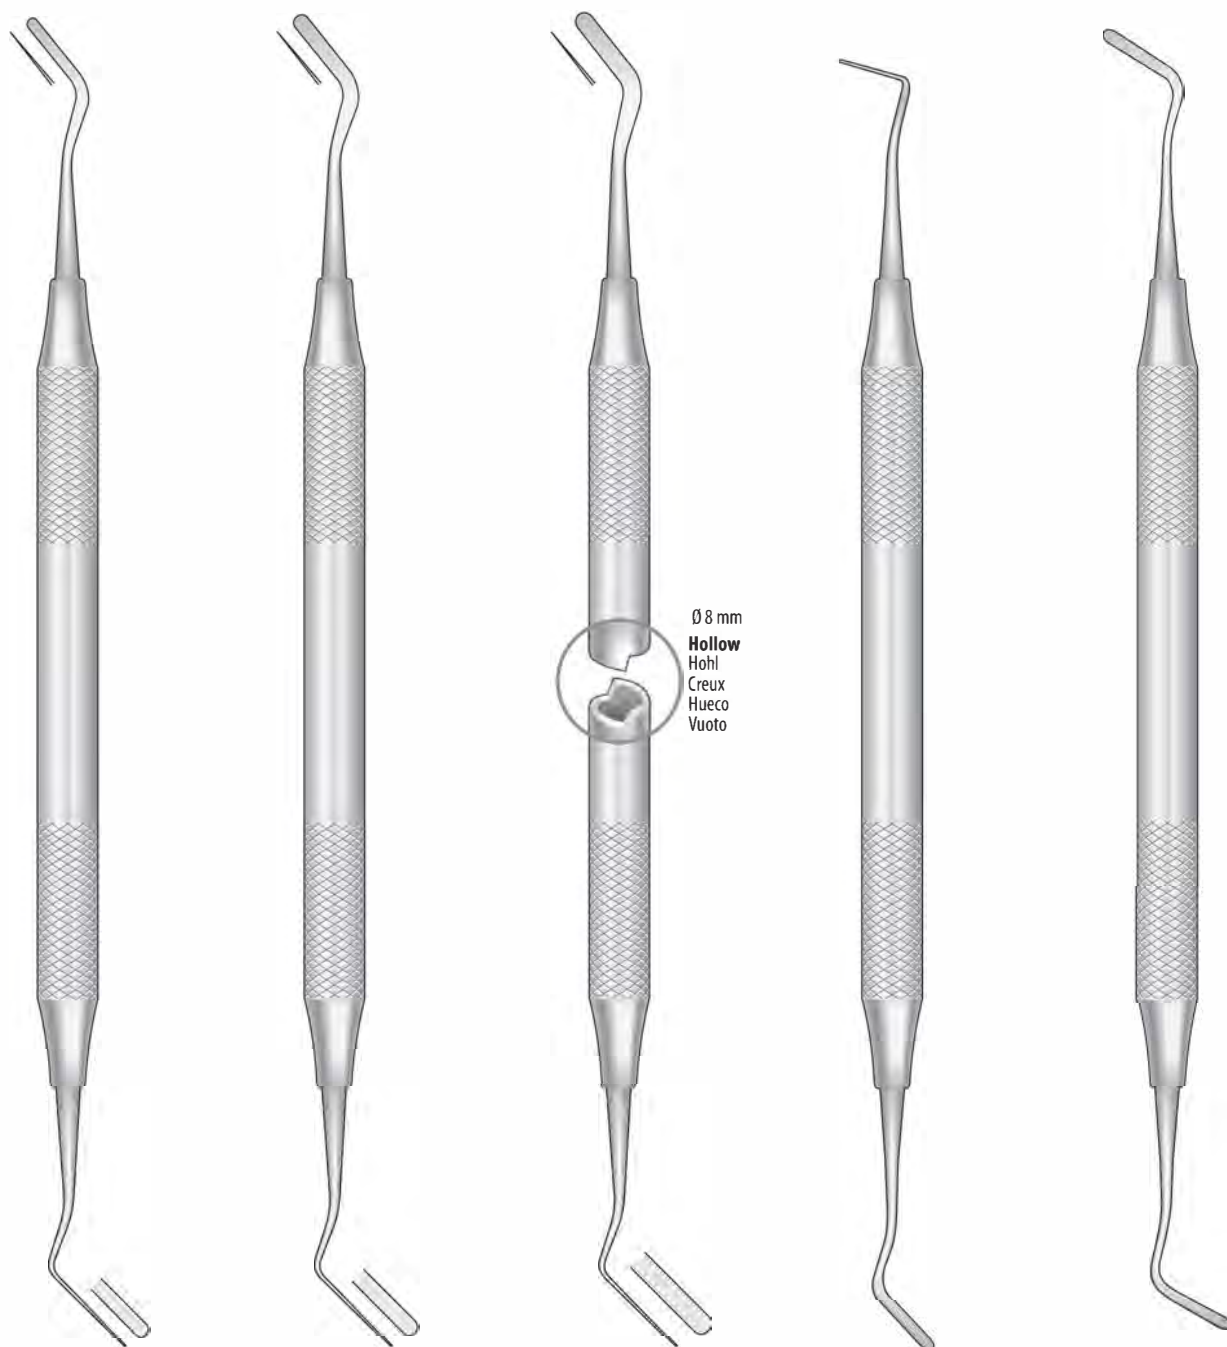

Heidemann Spateln
 Heidemann Spatulas
 Spatole Heidemann
 Espátulas Heidemann
 Spatules Heidemann

Ø 8 mm
Hollow
 Hohl
 Creux
 Hueco
 Vuoto

HEIDEMANN
 Fig.1

HEIDEMANN
DD-11501
 Fig.2

HEIDEMANN
DD-11502
 Fig.3