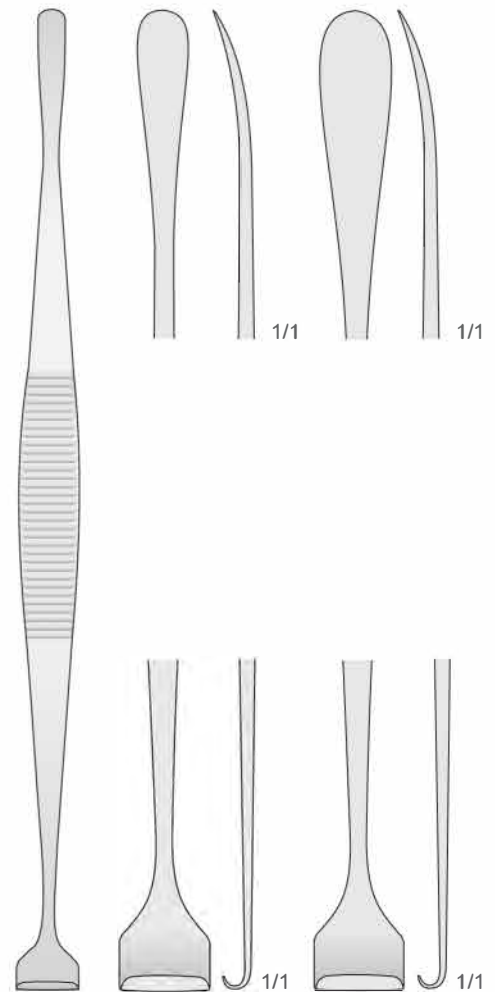

HURD
DD-10939
220 mm

12 mm

12 mm