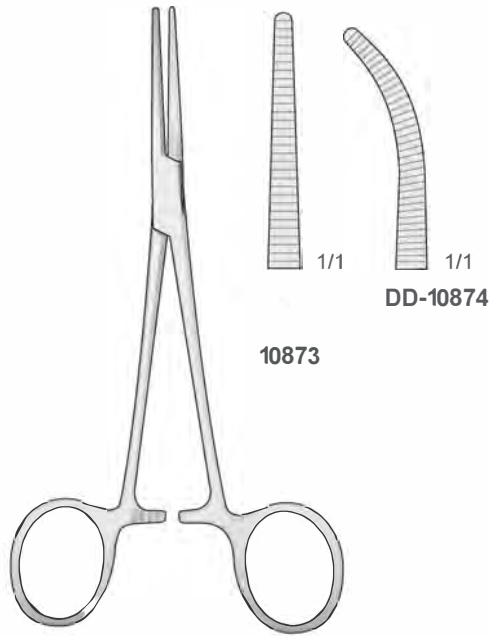

DD-10860
160 mm

108

BABY-MIXTER
DD-10861

PEAN
DD-10870

PEAN
DD-10871

KOCHER
DD-10872

Arterienklemmen
 Hemostatic Forceps
 Pinze emostatiche
 Pinzas hemostáticas
 Pinces hémostatiques

CRILE
DD-10877
 140 mm