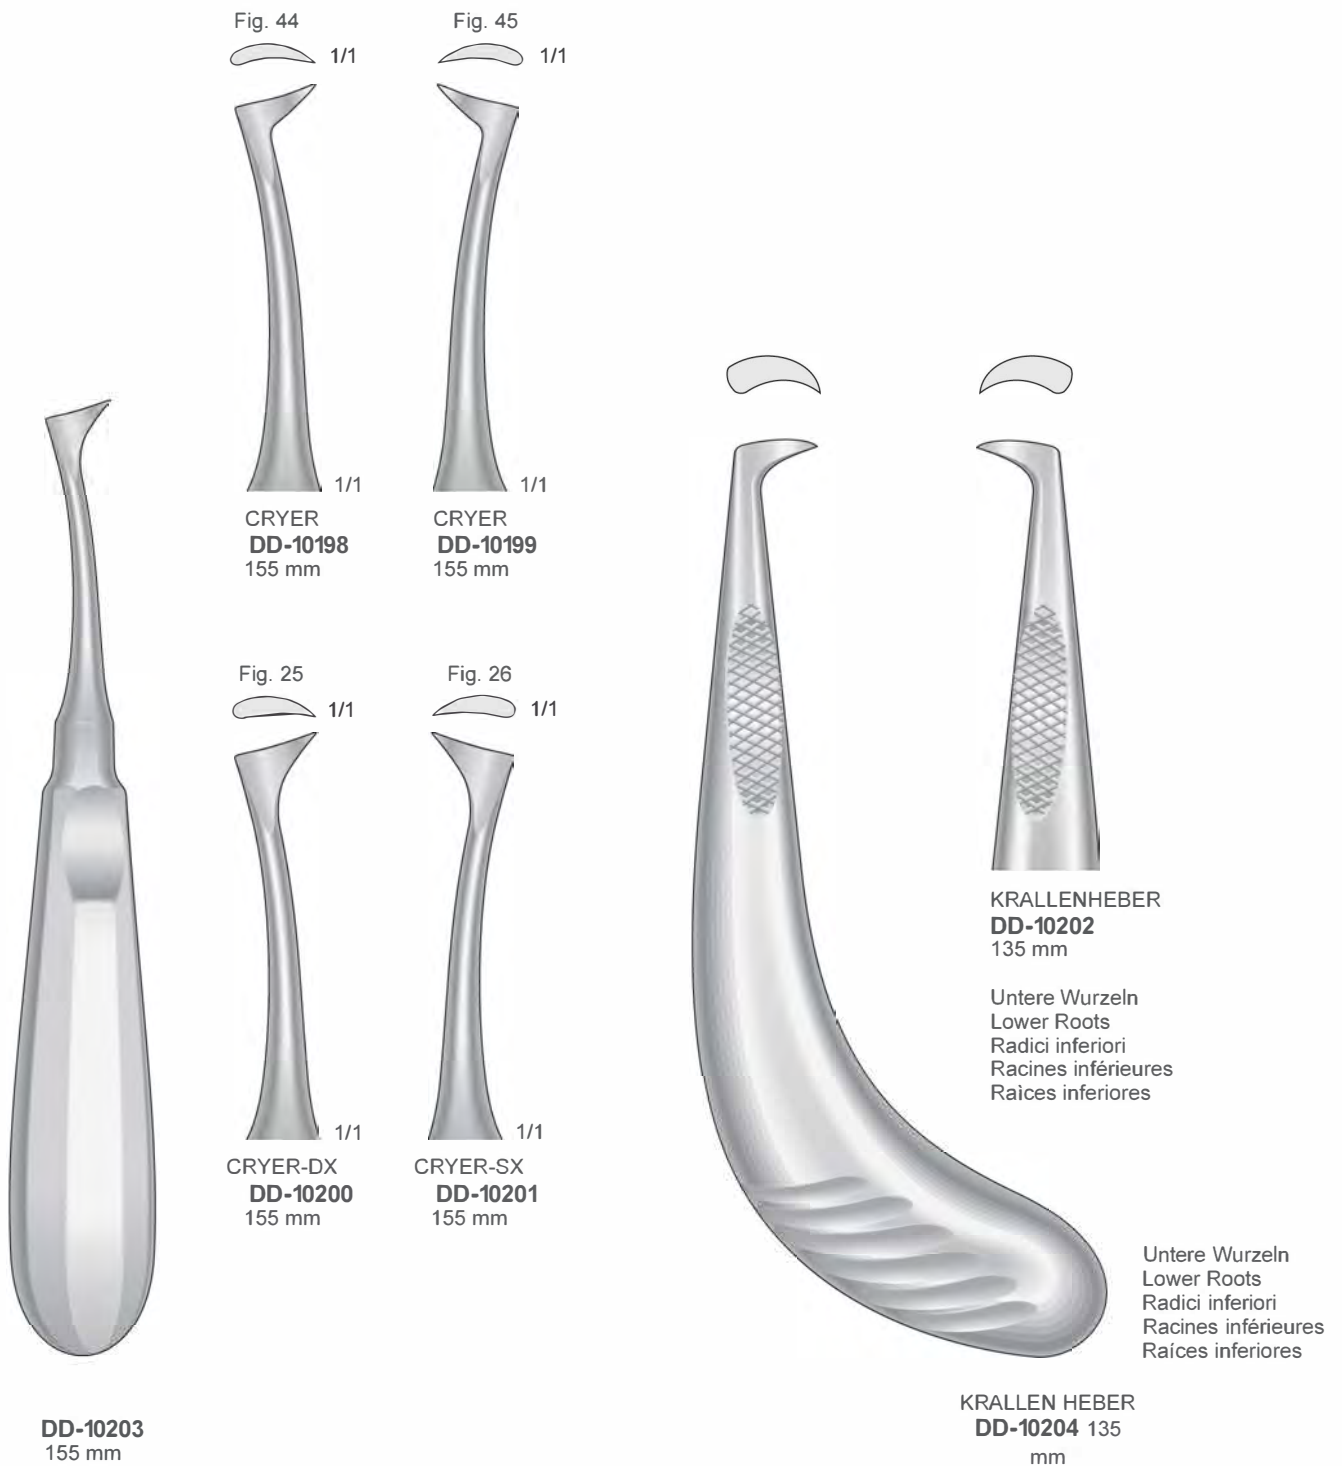

DD-10191
140 mm

DD-10192
150 mm

DD-10193
150 mm

DD-10194
155 mm

DD-10195
155 mm

DD-10196
155 mm

DD-10197
155 mm

Wurzelheber
 Root Elevators
 Leve per radici
 Elevadores para raíces
 Elevateurs à racines