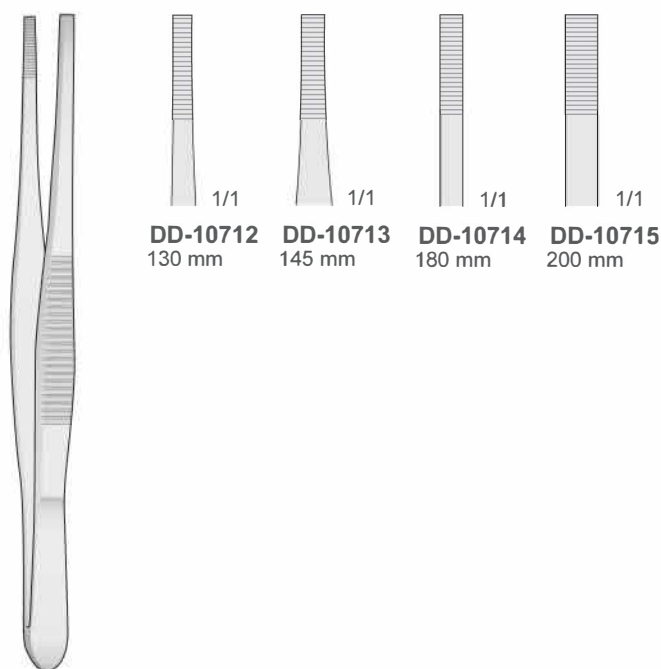

DD-106B0
100 mm

DD-106B3
100 mm

PERRY
DD-106B6
125 mm

DD-106B7
125 mm

Anatomische Pinzetten
Dressing Forceps
Pinzette anatomiche
Pinzas de diseccion
Pincas anatomiques

DD-10688
130 mm

DD-10689
130 mm

DD-10690
160 mm

DD-10697

DD-10691
145 mm

DD-10692
145 mm

DD-10693
200 mm

DD-10698

DD-10694
100 mm

DD-10695
115 mm

DD-10696
130 mm

Chirurgische Pinzetten
Tissue Forceps
Pinzette chirurgiche
Pinzas quirúrgicas
Pincas quirurgicales

DD-10710

DD-10711
110 mm

STILLE
DD-10716

DD-10717

Chirurgische Pinzetten
Tissue Forceps
Pinzette chirurgiche
Pinzas quirùrgicas
Pincas quirurgicales