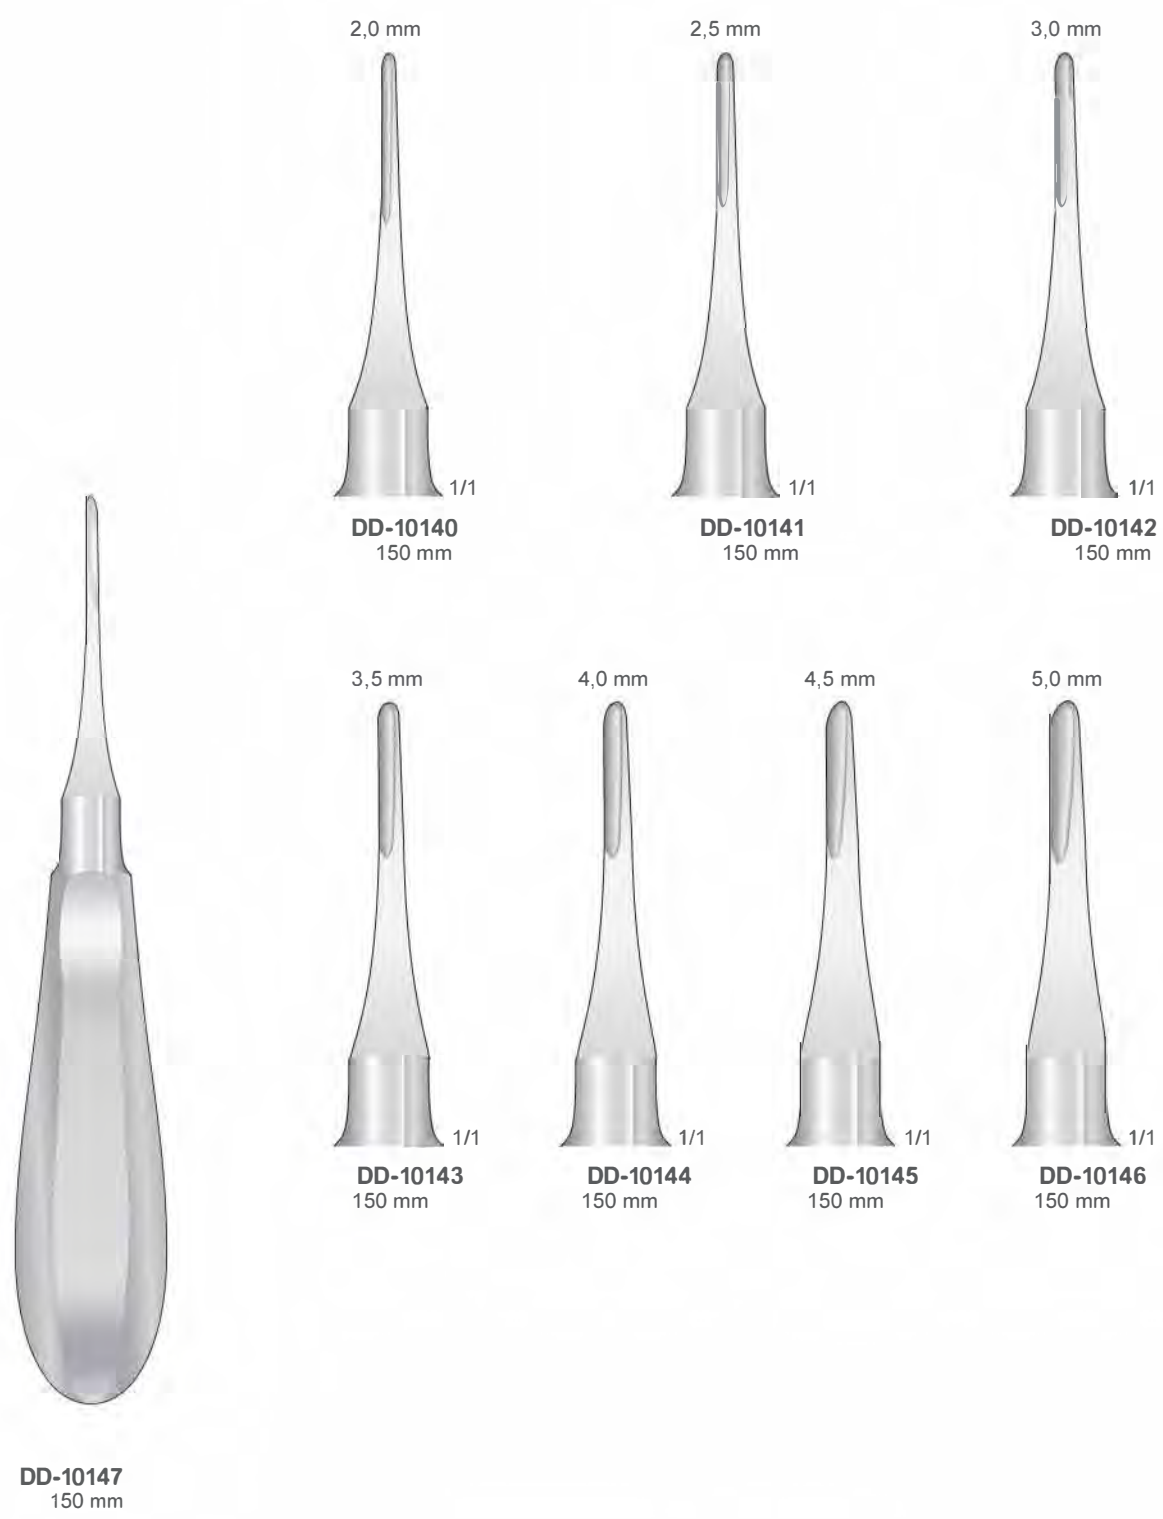

Wurzelheber
Root Elevators
Leve per radici
Elevadores para raíces
Elevateurs à racines