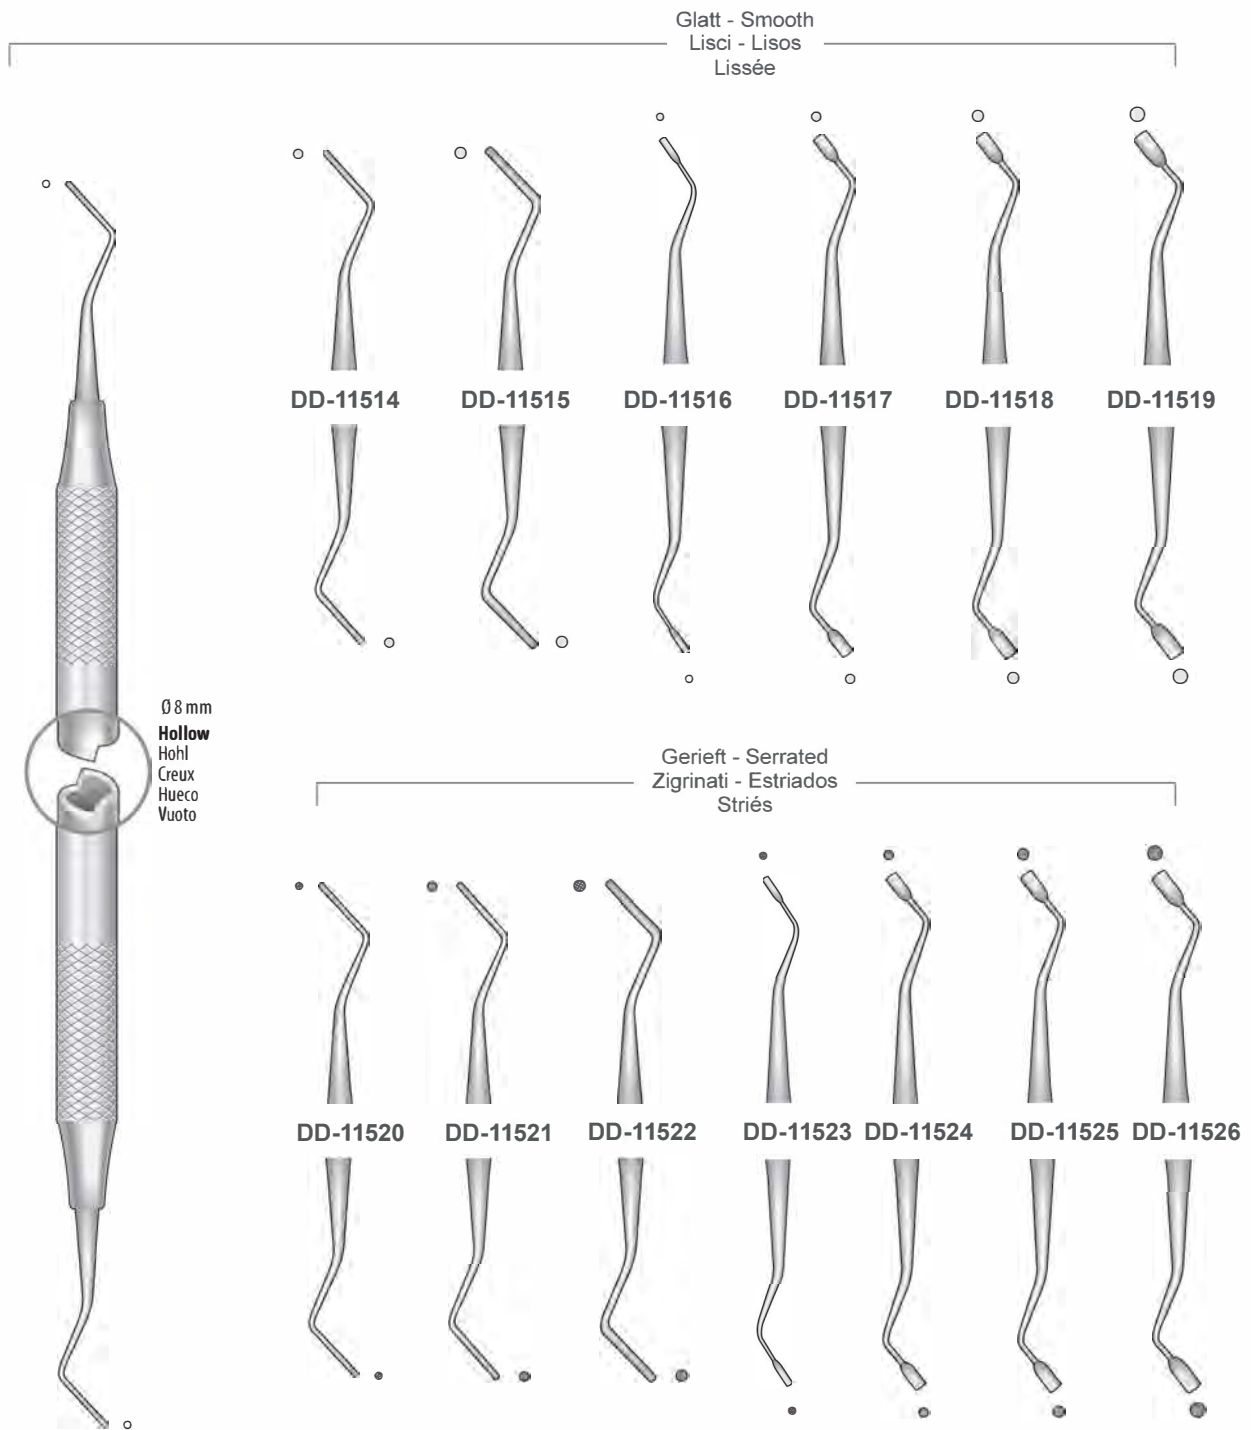

DD-11505

Füllungsinstrumente
Filling Instruments
Strumenti per otturazione
Instrumentos para obturación
Instruments pour obturation

DD-11527