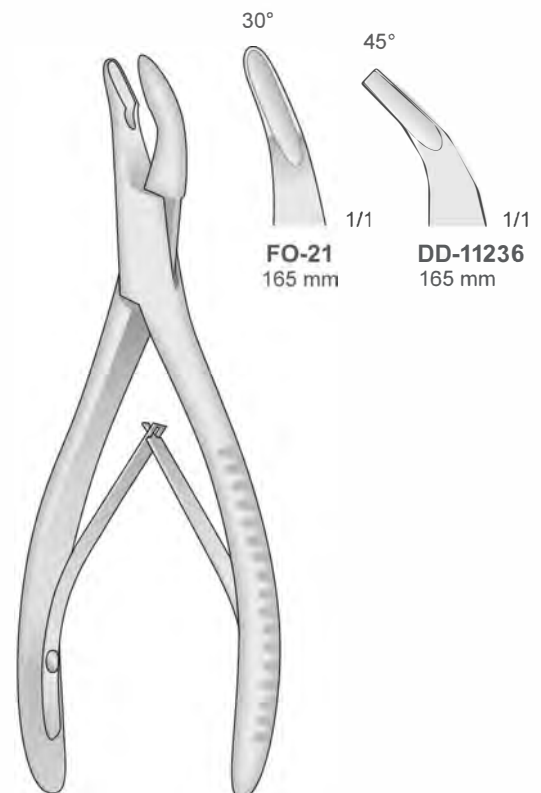

MEAD
DD-11238
165 mm