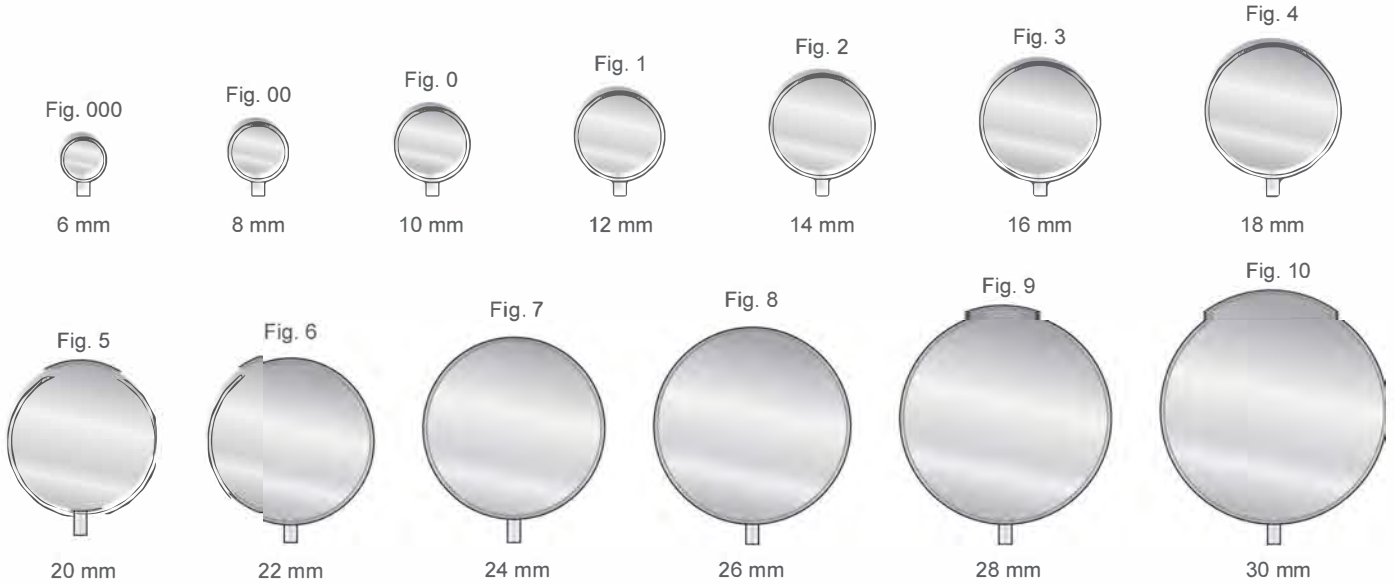

Massiv - Solid
Pieno - Sólido - Solide

Hohl - Hollow
Vuoto - Hueco - Creux

Mundspiegel und Griffe
Mirrors and handles
Specchietti e manici
Espejos y mangos
Miroirs et manches

Spiegeldurchmesser - Diameter of mirrors
Diametro dello specchio - Diamètre des miroirs
Diámetro de los espejos