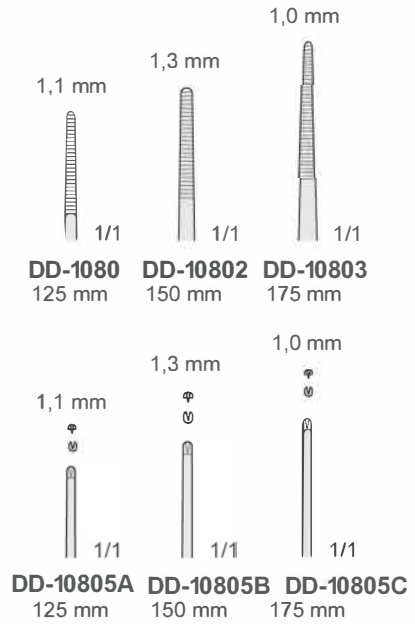

Chirurgische Pinzetten
Tissue Forceps
Pinzette chirurgiche
Pinzas quirúrgicas
Pincas quirurgicales

DD-10805