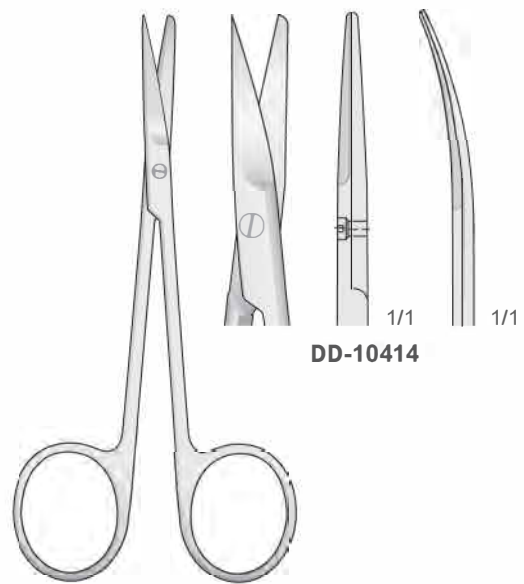

DD-10403
115 mm

Scheren
Scissors
Forbici
Tijeras
Ciseaux

MICO-IRIS
DD-10410
85 mm

DD-10412
100 mm

DD-10413
110 mm

Scheren
Scissors
Forbici
Tijeras
Ciseaux

Spitz - Sharp
Acuta - Agudo
Aigu

Spitz - Sharp
Acuta - Agudo
Aigu