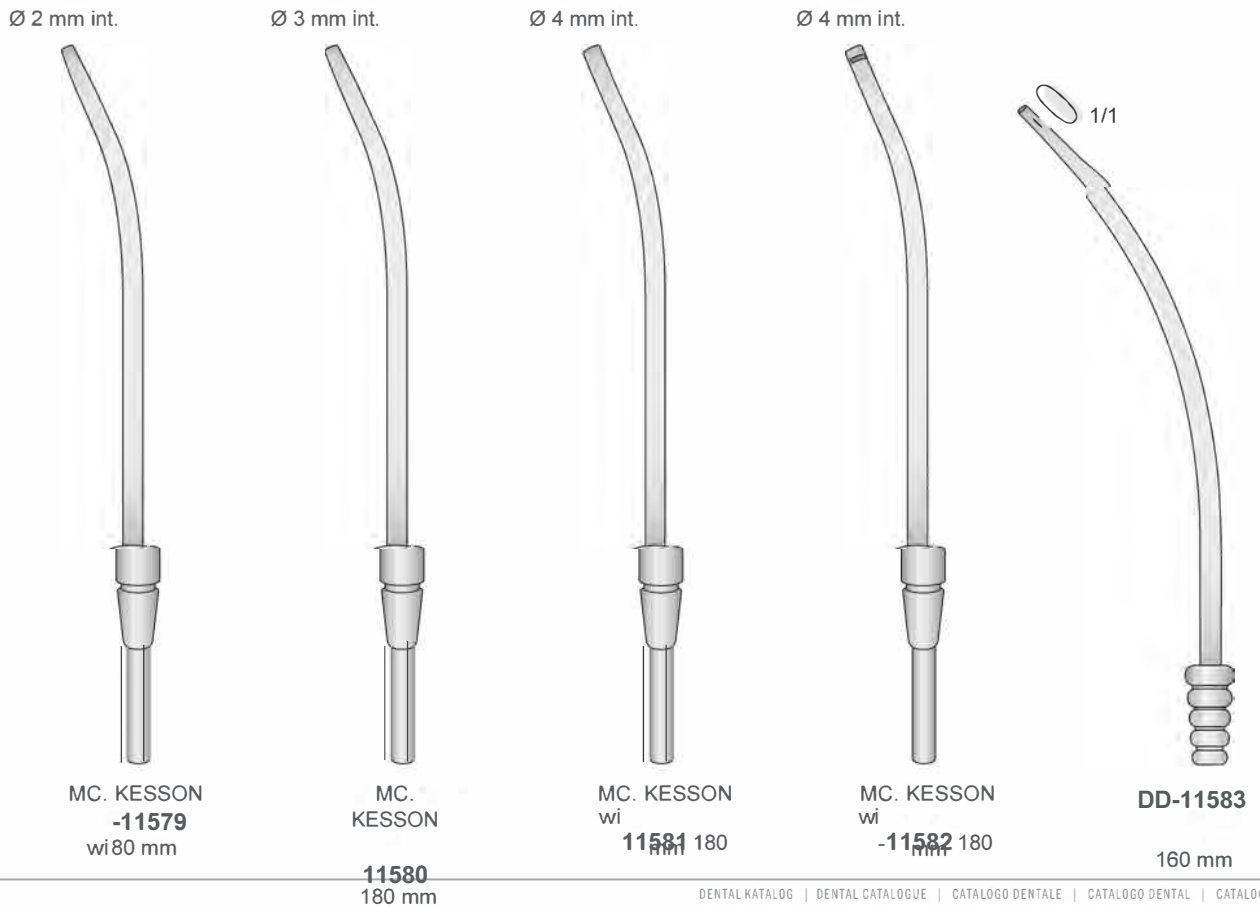

inox
STAINLESS STEEL
Stainless Steel
Rostfreier Stahl
Acier inoxydable
Acero inoxidable
Acciaio inossidabile

Saugkanülen
Suction Tubes
Cannule per aspirazione
Cánulas de aspiración
Canules d'aspiration