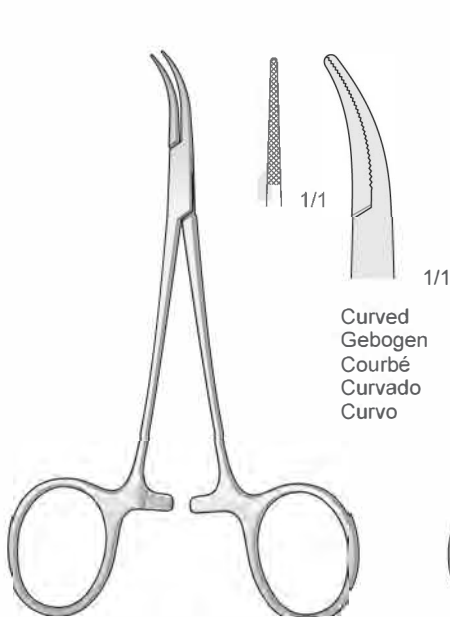

DD-10832

140 mm

Arterienklemmen
 Hemostatic Forceps
 Pinze emostatiche
 Pinzas hemostáticas
 Pinces hémostatiques

HARTMANN/BABY-MOSQUITO

10833
95 mm

HARTMANN/BABY-MOSQUITO

DD-10834
95 mm

DANDY-MOSQUITO
DD-10835
120 mm

JACOBSON-MICRO
DD-10836
130 mm

JACOBSON-MICRO
DD-10837
130 mm

Curved
 Gebogen
 Courbé
 Curvado
 Curvo

Arterienklemmen
 Hemostatic Forceps
 Pinze emostatiche
 Pinzas hemostáticas
 Pincés hémostatiques

DD-10838
 130 mm