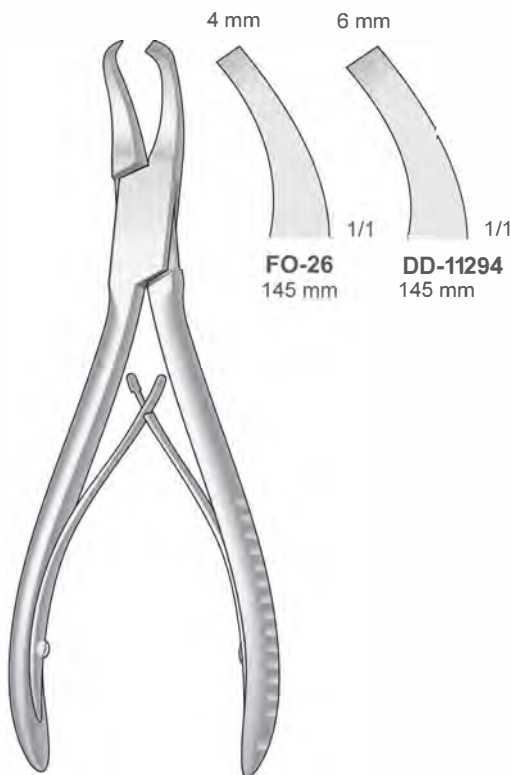

ZAUFAL-JANSEN
DD-11289
180 mm

Hohlmeißelzangen
Bone rongeurs
Pinze ossivore
Pinzas gubias
Pincas gouges

CLEVELAND
DD-11290 140 mm
DD-11291 170 mm

CLEVELAND
DD-11292 150 mm
DD-11293 170 mm

GARDNER
DD-11296
145 mm