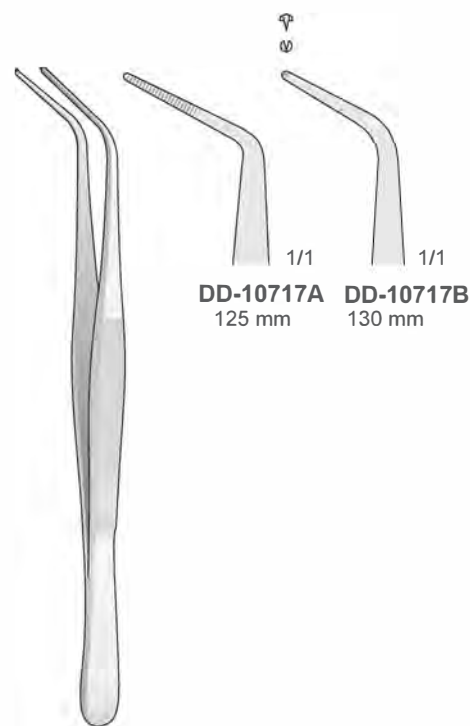

DD-106B0
100 mm

DD-106B3
100 mm

PERRY
DD-106B6
125 mm

DD-106B7
125 mm

Anatomische Pinzetten
Dressing Forceps
Pinzette anatomiche
Pinzas de diseccion
Pincas anatomiques

DD-10688
130 mm

DD-10689
130 mm

DD-10690
160 mm

DD-10697

DD-10691
145 mm

DD-10692
145 mm

DD-10693
200 mm

DD-10698

DD-10694
100 mm

DD-10695
115 mm

DD-10696
130 mm

Chirurgische Pinzetten
Tissue Forceps
Pinzette chirurgiche
Pinzas quirúrgicas
Pincas quirurgicales

DD-10710

DD-10711
110 mm

STILLE
DD-10716

DD-10717

Chirurgische Pinzetten
Tissue Forceps
Pinzette chirurgiche
Pinzas quirùrgicas
Pincas quirurgicales