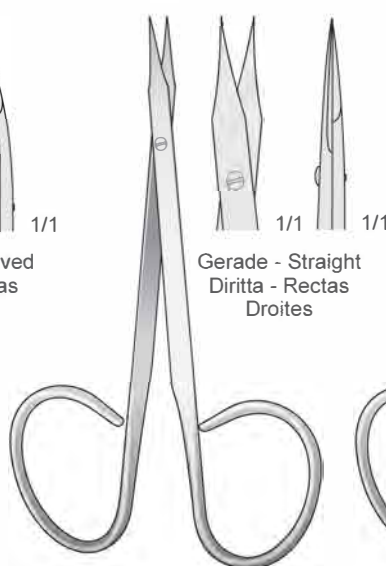

DD-10378
105 mm

Stumpf - Blunt
Smussa - Romas
Mousse

STEVENS
DD-10379
100 mm

Stumpf - Blunt
Smussa - Romas
Mousse

STEVENS
DD-10380
100 mm

Spitz - Sharp
Acuta - Aguda
Pointu

WALTON
DD-10381
100 mm

Spitz - Sharp
Acuta - Aguda
Pointu