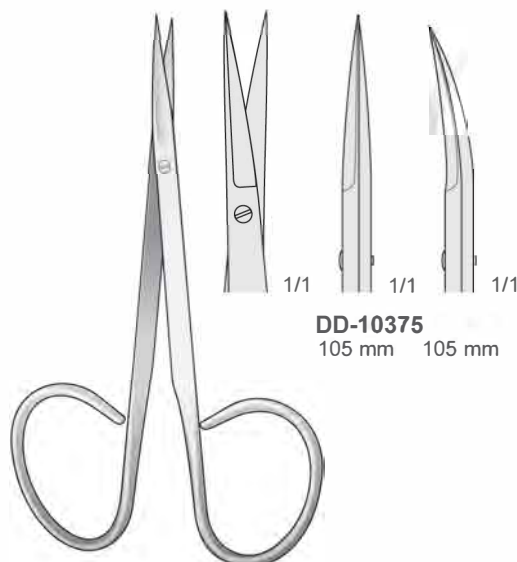

Spitz
Sharp
Acuta
Aguda
Pointu

Scheren
Scissors
Forbici
Tijeras
Ciseaux

Spitz - Sharp
Acuta - Aguda
Pointu

STITCH
DD-10377
115 mm

Iris Scheren - Iris scissors
Forbici Iris - Tijeras Iris
Ciseaux Iris

DD-10375
105 mm 105 mm