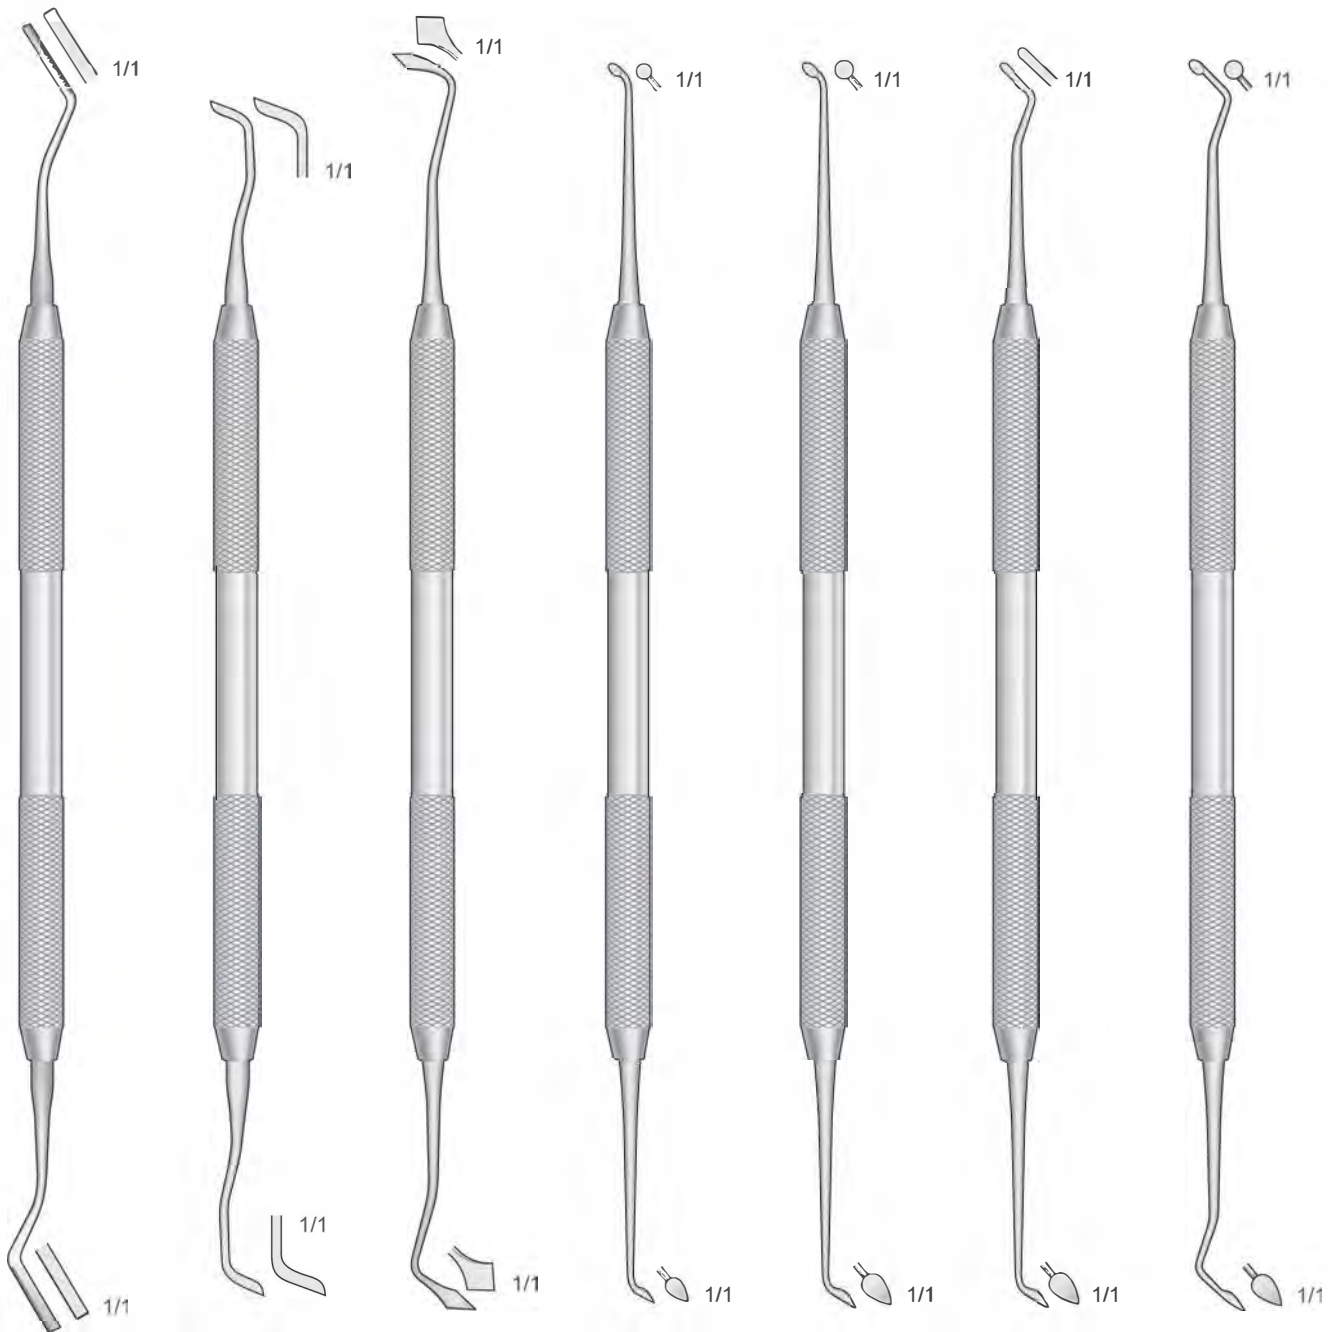

Amalgam Instrumente
Amalgam Carvers
Strumenti per modellare l'amalgama
Instrumentos para modelar las obturaciones
Instruments à modeler l'amalgame

Instrument für Drahrückzug
Instrument for retractor wire
Strumento per filo retrattore
Instrumento para hilo separador
Instruments pour fil séparateur

Cleoids - Discoids

11464

DD-11465
USC

DD-11466
FRAHM

DD-11467
Fig. 1 /2

DD-11468
Fig. 4/5

DD-11469
Fig. W.A.C.D.

DD-11470
Fig. 3/6