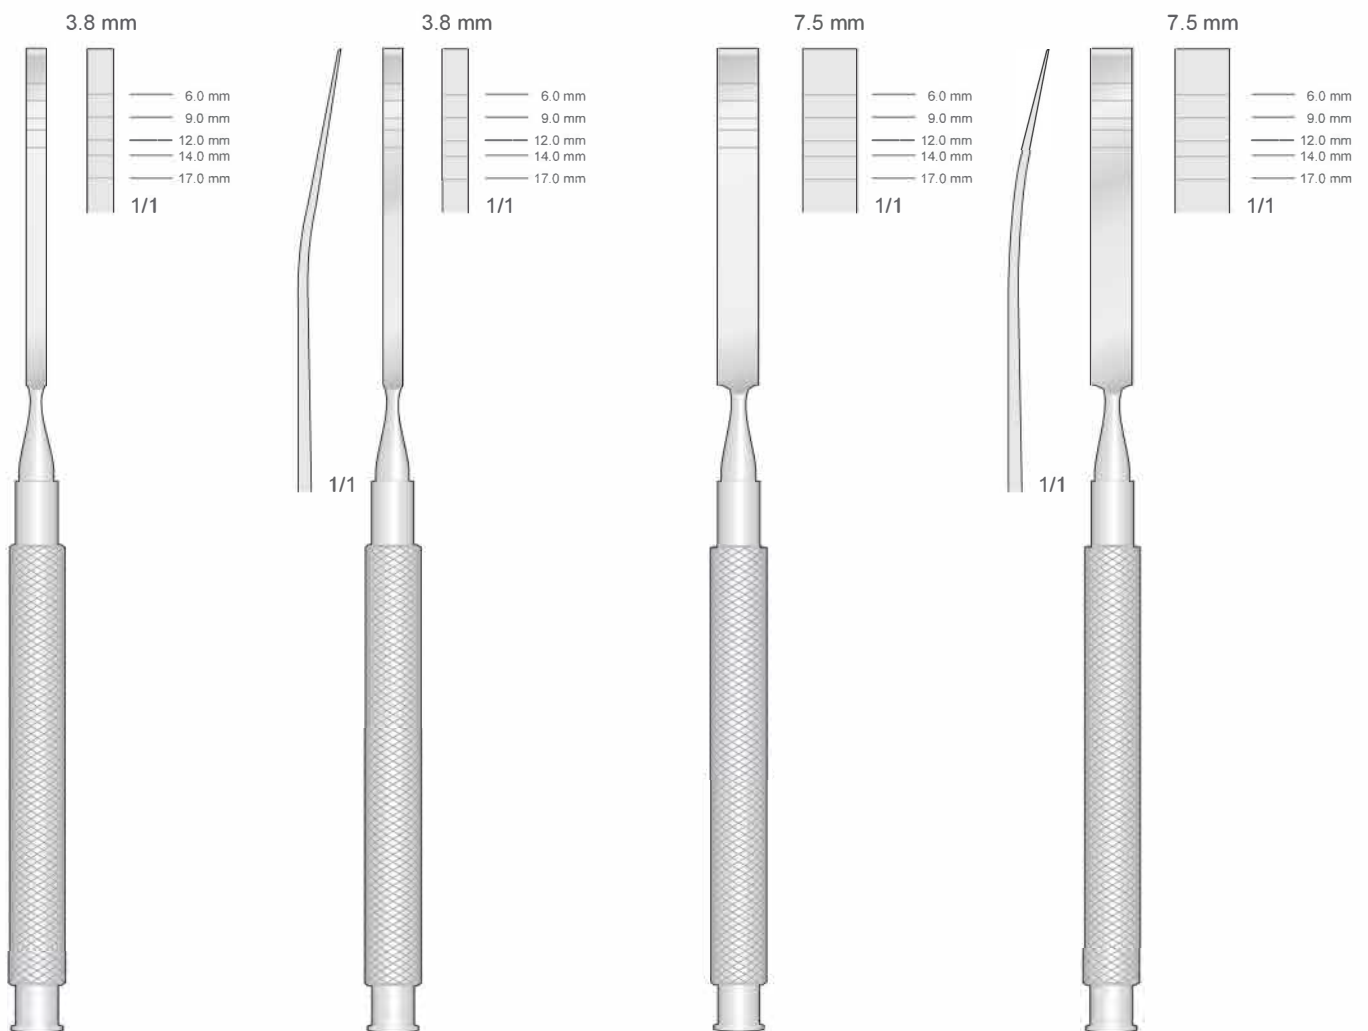

Osteotome
Osteotomes
Osteotomi
Osteótomos
Ostéotomes

# 1	Diam.	# 2	Diam.	# 3	Diam.	# 4	Diam.	# 5	Diam.
0	Ø 1.50	0	Ø 2.10	0	Ø 2.60	0	Ø 3.00	0	Ø 3.50
5	Ø 1.90	5	Ø 2.60	5	Ø 3.00	5	Ø 3.50	5	Ø 3.90
8	Ø 2.20	8	Ø 2.80	8	Ø 3.30	8	Ø 3.80	8	Ø 4.20
10	Ø 2.40	10	Ø 3.00	10	Ø 3.50	10	Ø 4.00	10	Ø 4.40
12	Ø 2.60	12	Ø 3.20	12	Ø 3.70	12	Ø 4.20	12	Ø 4.60
14	Ø 2.80	14	Ø 3.40	14	Ø 3.90	14	Ø 4.40	14	Ø 4.80

Straight
Gerade
Droit
Recto
Diritto

Bone Pusher

1
Ø 1.5 mm

DD-11103
55 mm

2
Ø 2.1 mm

DD-11104
155 mm

3
Ø 2.6 mm

DD-11105
155 mm

4
Ø 3.0 mm

DD-11106
155 mm

5
Ø 3.5 mm

DD-11107
155 mm

Ø 2.8 mm

DD-11108
155 mm

Ø 3.5 mm

DD-11109
155 mm

Ø 4.2 mm

DD-11110
155 mm

Osteotome
Osteotomes
Osteotomi
Osteótomos
Ostéotomes

Meißeln Graduiert
Graduated Chisels
Scalpelli graduati
Cinceles graduados
Burins gradués

DD-11111
170 mm

DD-11112
170 mm

DD-11113
170 mm

DD-11114
170 mm