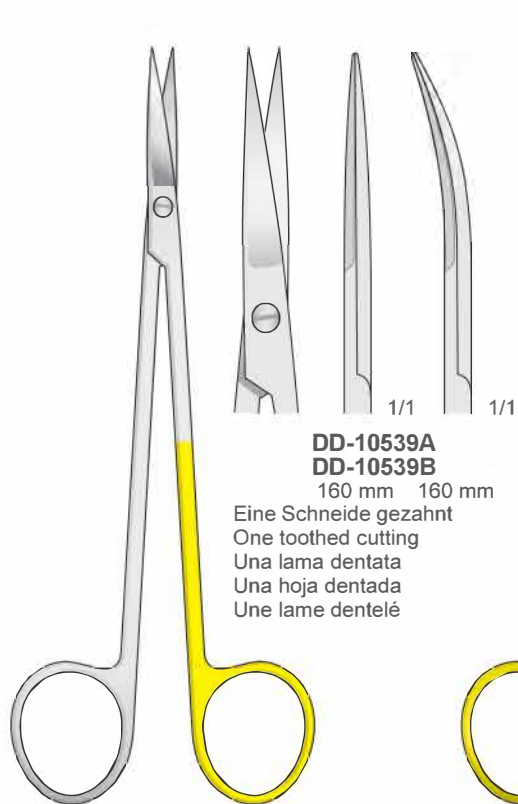

TC

1/1 1/1

DD-10539A
DD-10539B
160 mm 160 mm

Eine Schneide gezahnt
One toothed cutting
Una lama dentata
Una hoja dentada
Une lame dentelé

KELLY
DD-10539
160 mm