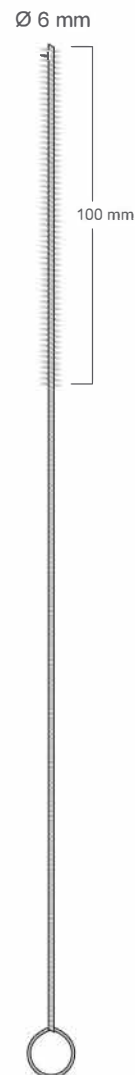

WERTHEIMER
DD-11600
200 mm