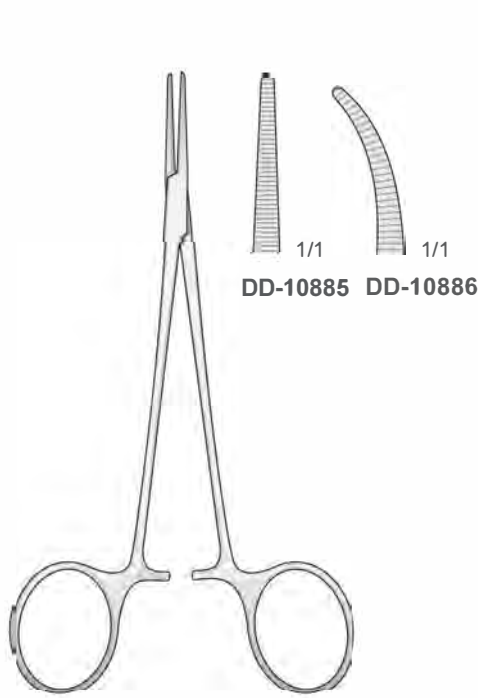

CRILE
DD-10878
 160 mm

KELLY
DD-10883
 140 mm

KOCHER

10884

Arterienklemmen
 Hemostatic Forceps
 Pinze emostatiche
 Pinzas hemostáticas
 Pincés hémostatiques

LERICHE
 150 mm

LERICHE
DD-10890
 150 mm

10889