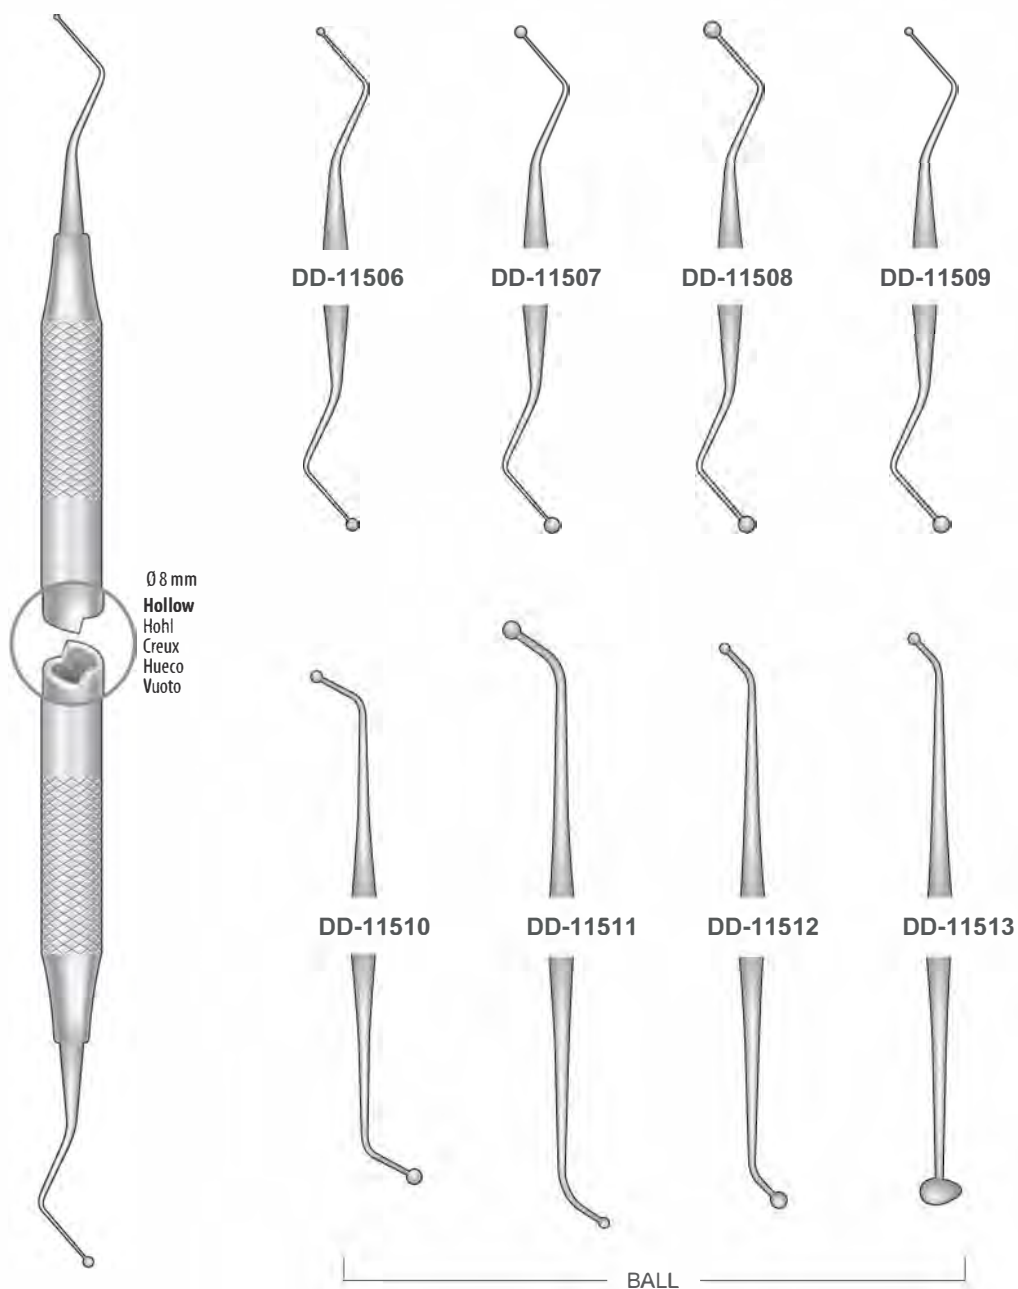

Füllungsinstrumente
Filling Instruments
Strumenti per obturazione
Instrumentos para obturación
Instruments pour obturation