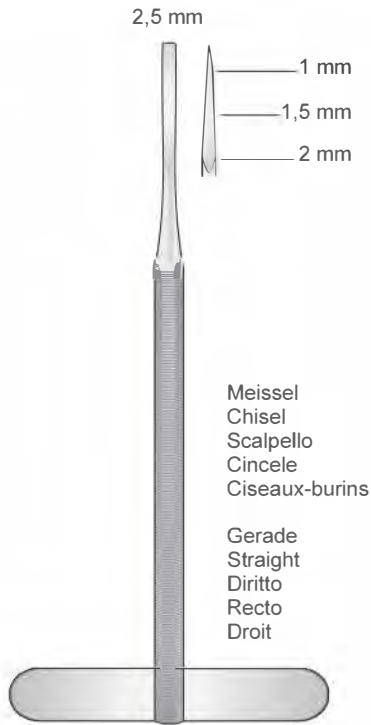

Wurzelheber
Root Elevators
Leve per radici
Elevadores para raíces
Elevateurs à racines

DD-10254
130 mm

Meissel
Chisel
Scalpello
Cincele
Ciseaux-burins

Gerade
Straight
Diritto
Recto
Droit