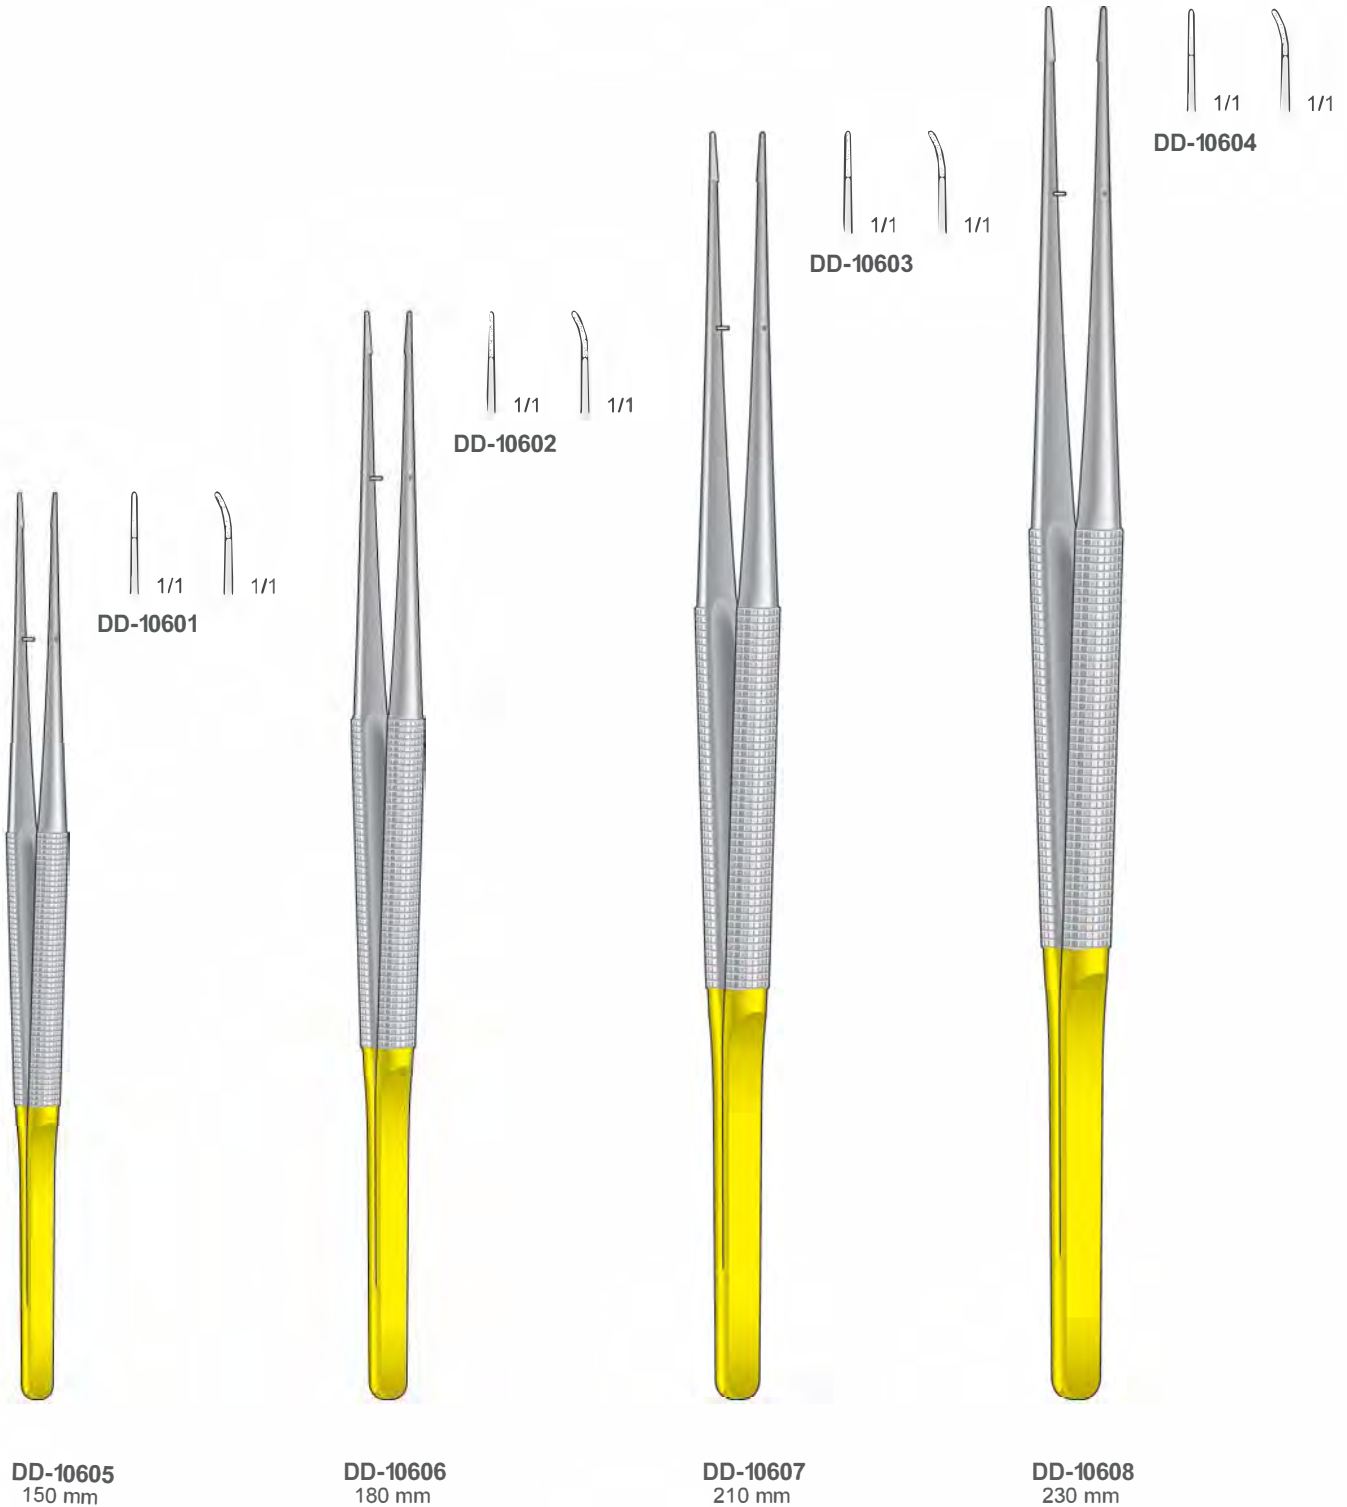

DD-10594 DD-10595

DD-10600
180 mm

DD-10596 DD-10597

Mikro Pinzette - Rundgriff Ø 8 mm
Mit Führungsstift diamantiert
Fadenplatte 6x0,7 mm

Mikro Pinzetten
Micro Forceps
Micro Pinzette
Micro Pinzas
Micro Pincers

DD-10605
150 mm

DD-10606
180 mm

DD-10607
210 mm

DD-10608
230 mm

Mikro Pinzetten
Micro Forceps
Micro Pinzette
Micro Pinzas
Micro Pincers

Mikro Pinzette - Rundgriff Ø 8 mm
Mit Führungsstift diamantiert
Fadenplatte 6x0,7 mm

Diamond Tip
Diamantiert
Punta diamantata
Punta de diamante
Pointe de diamant

<p>1x2 Zähne 1x2 Teeths 1x2 Denti 1x2 Dientes 1x2 Dents</p>  <p>DD-10609</p>	<p>1x2 Zähne 1x2 Teeths 1x2 Denti 1x2 Dientes 1x2 Dents</p>  <p>DD-10610</p>	<p>1x2 Zähne 1x2 Teeths 1x2 Denti 1x2 Dientes 1x2 Dents</p>  <p>DD-10611</p>	<p>1x2 Zähne 1x2 Teeths 1x2 Denti 1x2 Dientes 1x2 Dents</p>  <p>DD-10612</p>
<p>DD-10613 150 mm</p>	<p>DD-10614 180 mm</p>	<p>DD-10615 210 mm</p>	<p>DD-10616 230 mm</p>