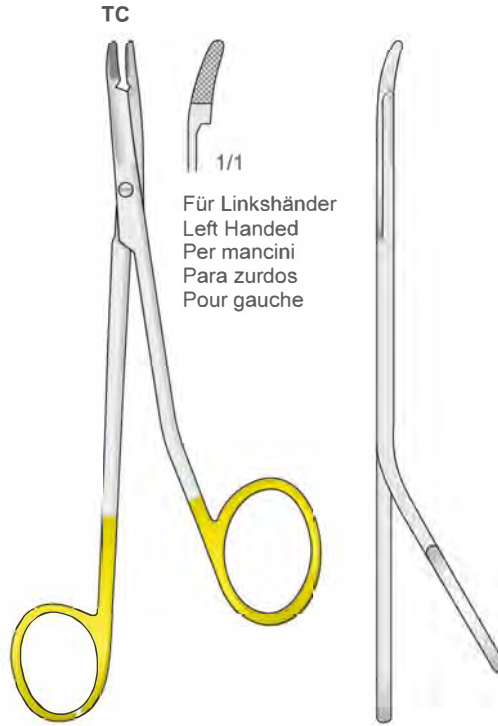

MINI-GILLIES
DD-10928
145 mm