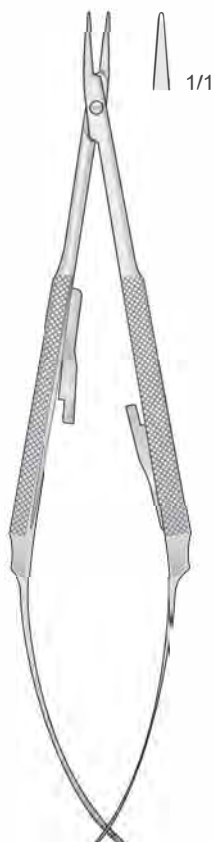

Nadelhalter
Needle Holders
Port'aghi
Portaagujas
Porte aiguilles

Mit Locking-System
With Locking System (stop)
Con sistema di bloccaggio
Con sistema de bloqueo
Avec système de verrouillage

Glattes Maul
Smooth Jaw
Morso liscio
Mandíbula lisa
Mors lisse

Feingerieftes Maul
Fine serrated jaws
Morso zigrinato fine
Mandíbula estriada fina
Mors strié fin

BARRAQUER
DD-10820
150 mm