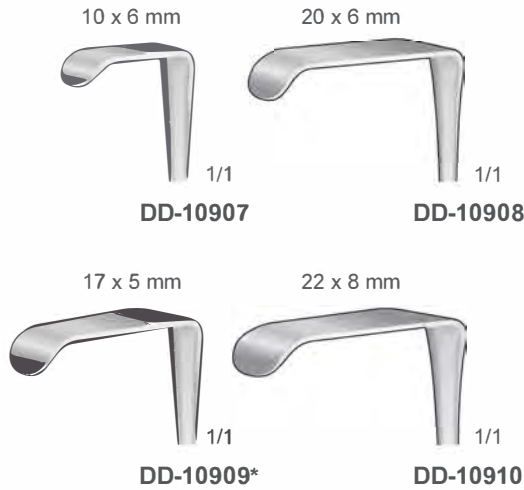

CRILE
DD-10878
 160 mm

KELLY
DD-10883
 140 mm

KOCHER

10884

Arterienklemmen
 Hemostatic Forceps
 Pinze emostatiche
 Pinzas hemostáticas
 Pincés hémostatiques

LERICHE
 150 mm

LERICHE
DD-10890
 150 mm

10889

BABY-CRILE
DD-10899
 140 mm

HALSTED
DD-10900
 185 mm

Wundhaken
Retractors
Divaricatori
Separadores
Écarteurs

JOSEPH
DD-10906
160 mm

MINI-LANGENBECK
DD-10911
160 mm

GILLIES
DD-10912
180 mm

GILLIES
DD-10913
180 mm