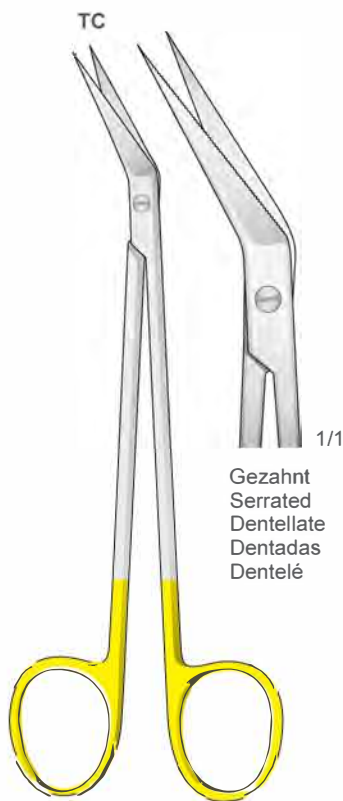

Scheren
Scissors
Forbici
Tijeras
Ciseaux

TC

1/1

Gezahnt
Serrated
Dentellate
Dentadas
Dentelé

DD-10537
160 mm
Super Cut