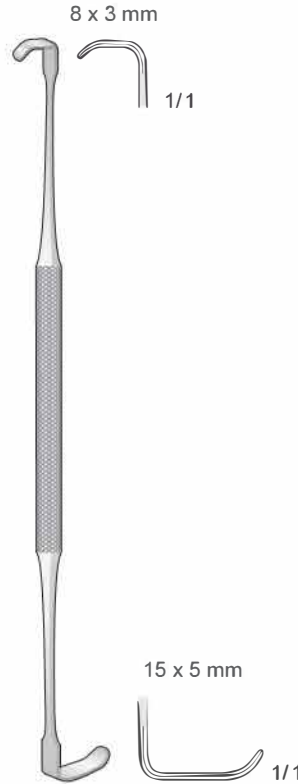

10,0 mm

HURD
DD-10939
220 mm

12 mm

12 mm

Wundhaken
Retractors
Divaricatori
Separadores
Écarteurs

DD-10940
10 x 6 mm

DD-10941
20 x 6 mm

SENN GREEN
DD-10942
160 mm