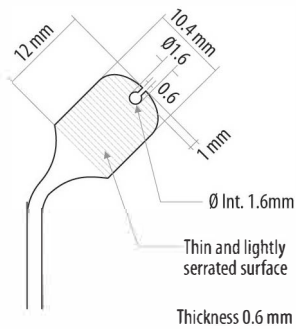

DESARMES
DD-10761
90 mm

DD-10758
20 mm

DD-10759
26 mm

DD-10760
100 mm

Pinzetten zum Halten Membranen
Membrane Holding forceps
Pinza per fissaggio membrane
Pinza para sostener membranas
Pince pour le maintien membranes