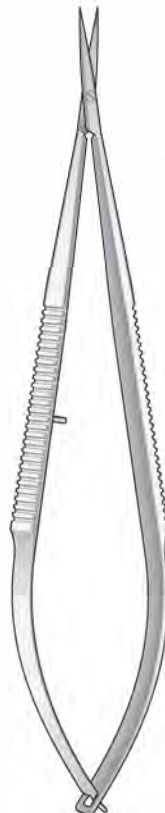

DD-10373
160 mm

1/1

Spitz
Sharp
Acuta
Aguda
Pointu