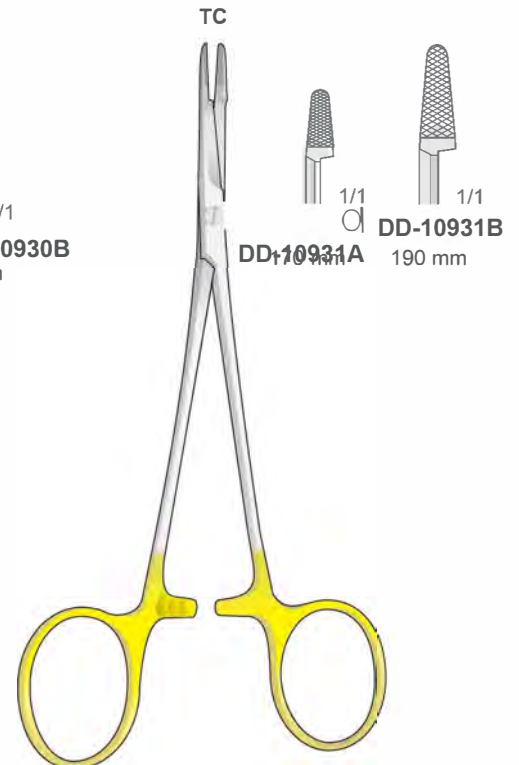

DD-10922
120 mm

CRILE-WOOD
DD-10923
150 mm

BABY-CRILE-WOOD
DD-10924 150 mm

CRILE-WOOD
DD-10925
150 mm

CRILE-WOOD
DD-10926
150 mm

Nadelhalter
Needle Holders
Port'aghi
Portaagujas
Porte aiguilles

TC
TUNGSTEN
CARBIDE

Tungsten-Carbide Inserts
Mit Hartmetalleinsätzen
Plaquettes en carbure de tungstène
Plaquetas de carburo de tungsteno
Inserti in carburo di tungsteno

MINI-GILLIES
DD-10927
145 mm

MINI-GILLIES
DD-10928
145 mm

FOSTER-GILLIES
DD-10929
120 mm

OLSEN-HEGAR
DD-10930

OLSEN-HEGAR
DD-10931

Nadelhalter
Needle Holders
Port'aghi
Portaagujas
Porte aiguilles

ARFUGA
DD-0937
160 mm

BOYNTON
DD-0938
120 mm

BOYNTON
DD-0939
120 mm

BOYNTON
DD-0940
125 mm