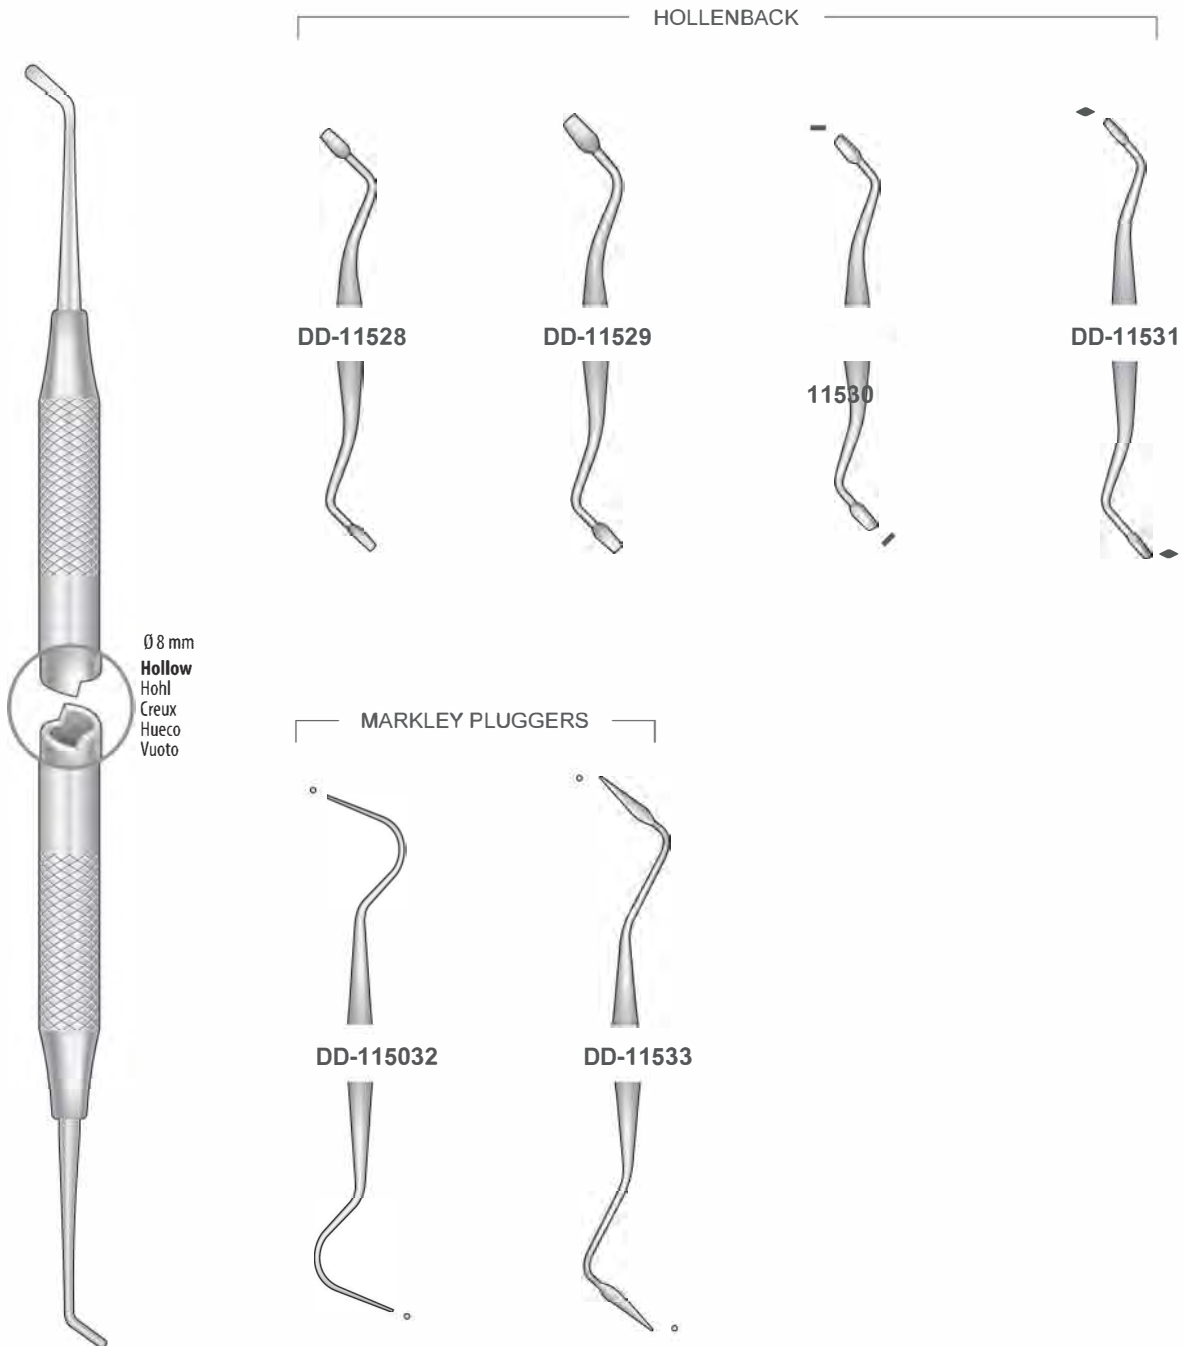

Füllungsinstrumente
Filling Instruments
Strumenti per otturazione
Instrumentos para obturación
Instruments pour obturation

11534