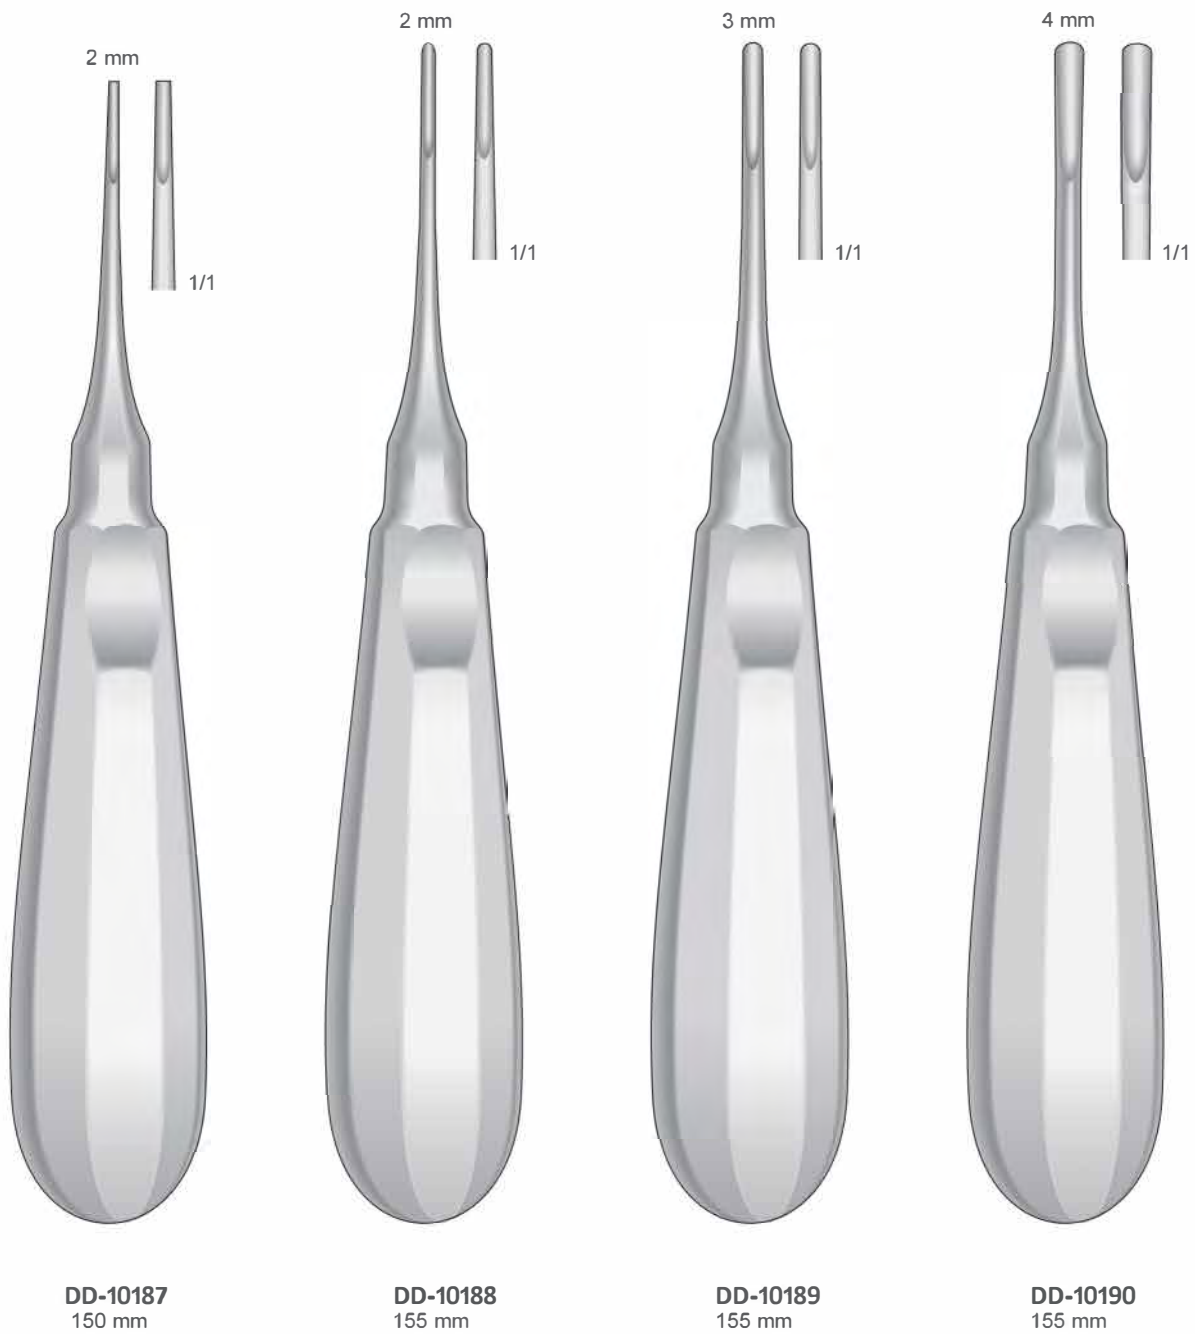

Wurzelheber
Root Elevators
Leve per radici
Elevadores para raíces
Elevateurs à racines

Gezahnt
Serrated
Dentellate
Dentadas
Dentelé

Fig. 301

APEXO
DD-10184
160 mm

Fig. 302

APEXO
DD-10185
160 mm

Fig. 303

DD-10180 **DD-10181**

Fig. 77L

DD-10182

Fig. 77R

DD-10183

APEXO
DD-10186
160 mm

Wurzelheber
Root Elevators
Leve per radici
Elevadores para raíces
Elevateurs à racines

Wurzelheber
Root Elevators
Leve per radici
Elevadores para raíces
Elevateurs à racines

DD-10191
140 mm

DD-10192
150 mm

DD-10193
150 mm

DD-10194
155 mm

DD-10195
155 mm

DD-10196
155 mm

DD-10197
155 mm

Wurzelheber
 Root Elevators
 Leve per radici
 Elevadores para raíces
 Elevateurs à racines