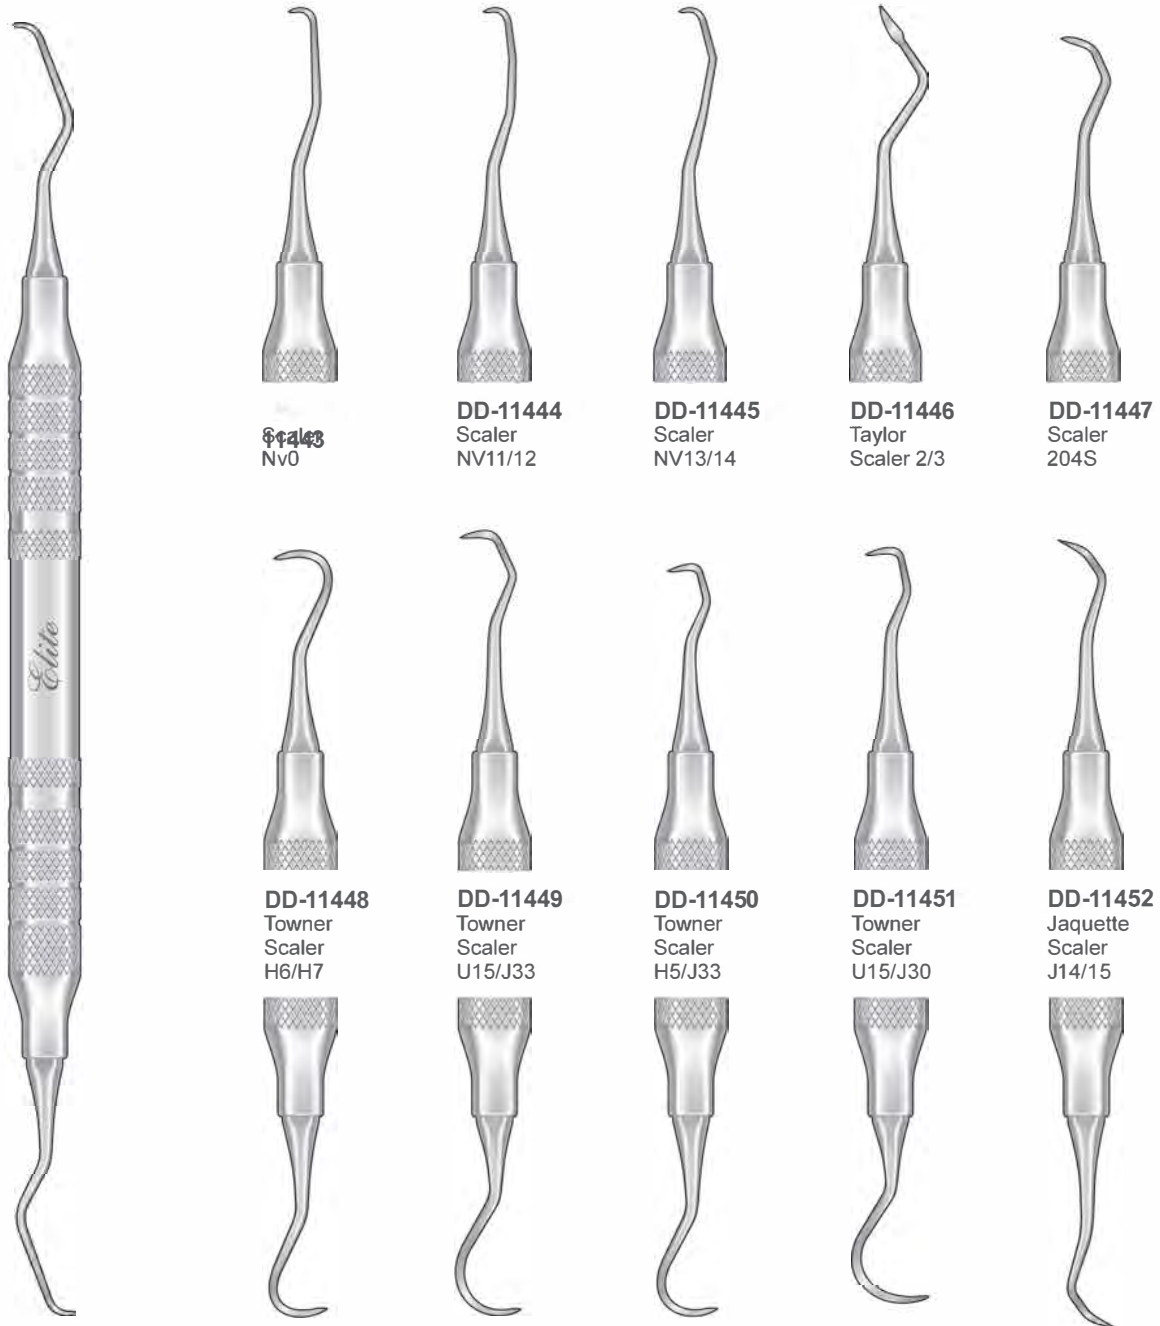

DD-11442
Langer
Curette 5/6

Scaler und Kùretten
Scalers and Currettes
Scaler e Curette
Raspadores y Curetas
Détartreurs et Currettes

Hollow
Hohl
Creux
Hueco
Vuoto

Ø9 mm

~~DD-11443~~
NV0

DD-11444
Scaler
NV11/12