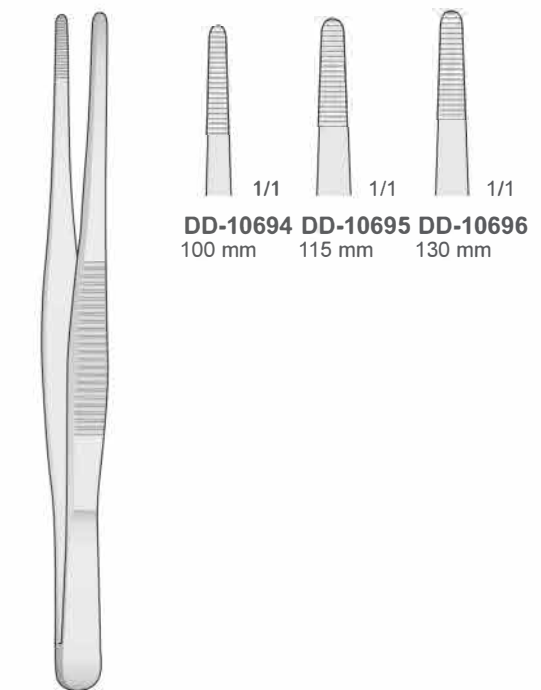

DD-10694
100 mm

DD-10695
115 mm

DD-10696
130 mm

DD-10698