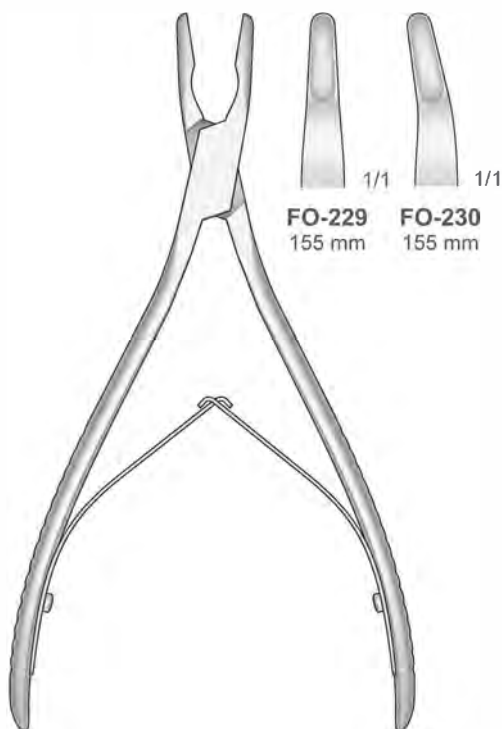

FRIEDMANN
DD-11237
140 mm

MEAD
DD-11238
165 mm

Hohlmeißelzangen
Bone rongeurs
Pinze ossivore
Pinzas gubias
Pincas gouges

DD-11239 **DD-11240**
190 mm 190 mm

LEMPERT
DD-11241
190 mm

FO-229 **FO-230**
155 mm 155 mm