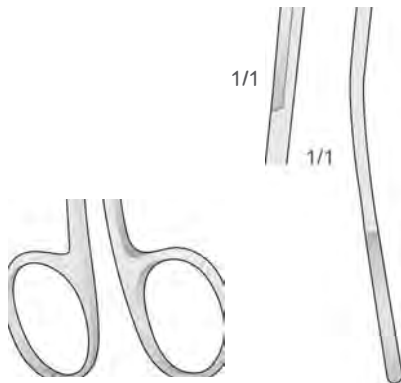

LA GRANGE
DD-10462
115 mm

LA GANGE
DD 10463
Gezahnt - Serrate
Dentellata - Dentada 55 mm

Dentée

GOLDMAN-FOX S
FORM
DD-10464 130
mm

NEUMANN
DD-10465
130 mm

DEAN
DD-10466
DEAN
180 mm

Scheren
Scissors
Forbici
Tijeras
Ciseaux