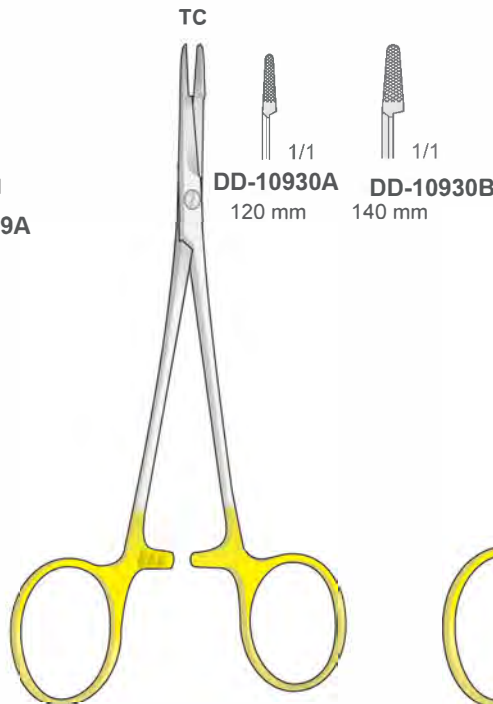

DD-10922
120 mm

CRILE-WOOD
DD-10923
150 mm

BABY-CRILE-WOOD
DD-10924 150 mm

CRILE-WOOD
DD-10925
150 mm

CRILE-WOOD
DD-10926
150 mm

Nadelhalter
Needle Holders
Port'aghi
Portaagujas
Porte aiguilles

TC
TUNGSTEN
CARBIDE

FOSTER-GILLIES
DD-10929
120 mm

OLSEN-HEGAR
DD-10930

OLSEN-HEGAR
DD-10931

Nadelhalter
Needle Holders
Port'aghi
Portaagujas
Porte aiguilles

ARFUGA
DD-0937
160 mm

BOYNTON
DD-0938
120 mm

BOYNTON
DD-0939
120 mm

BOYNTON
DD-0940
125 mm