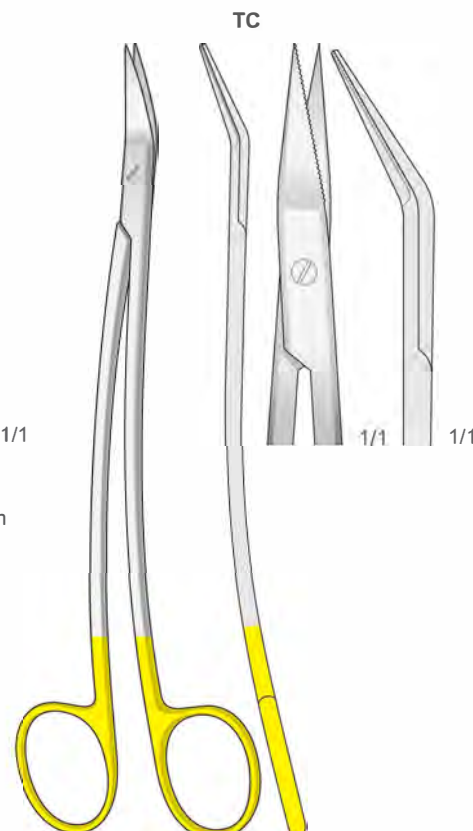

TC

1/1 1/1

DD-10541
175 mm