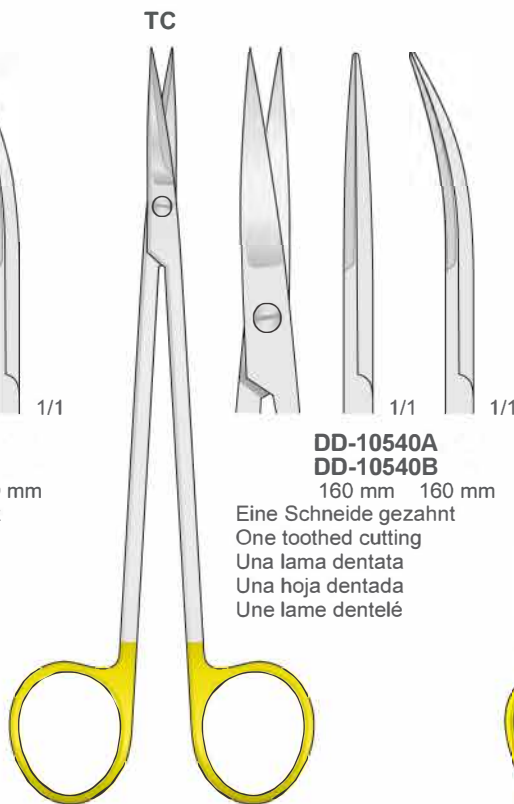

Scheren
Scissors
Forbici
Tijeras
Ciseaux

TC

1/1

Gezahnt
Serrated
Dentellate
Dentadas
Dentelé

DD-10537
160 mm
Super Cut

TC

1/1

Gezahnt
Serrated
Dentellate
Dentadas
Dentelé

DD-10538
160 mm

Tungsten-Carbide Inserts
Mit Hartmetalleinsätzen
Plaquettes en carbure de tungstène
Plaquetas de carburo de tungsteno
Inserti in carburo di tungsteno

Eine Schneide gezahnt S-förmig gebogen
One toothed cutting edge S-shaped
Una lama dentata curva a forma S
Una hoja dentada forma S
Une lame dentelée courbés en S

TC

1/1 1/1

DD-10539A
DD-10539B
160 mm 160 mm

Eine Schneide gezahnt
One toothed cutting
Una lama dentata
Una hoja dentada
Une lame dentelé

KELLY
DD-10539
160 mm

DD-10540A
DD-10540B
160 mm 160 mm

Eine Schneide gezahnt
One toothed cutting
Una lama dentata
Una hoja dentada
Une lame dentelé