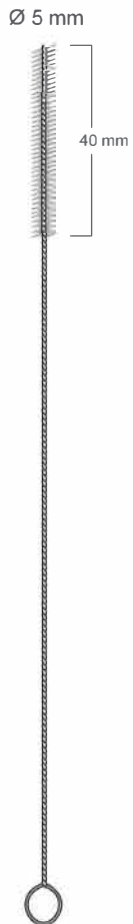

Kanülenreinigungs-Bürsten
Cleaning brush for Tubes
Scovolini per pulizia cannule
Cepillo para limpiar cánulas
Brosse de nettoyage pour canules

Bürsten
Brush
Spazzola
Cepillo
Brosse

Autoklav
Autoclavable
Autoclavabile
Autoclave
Autoclave