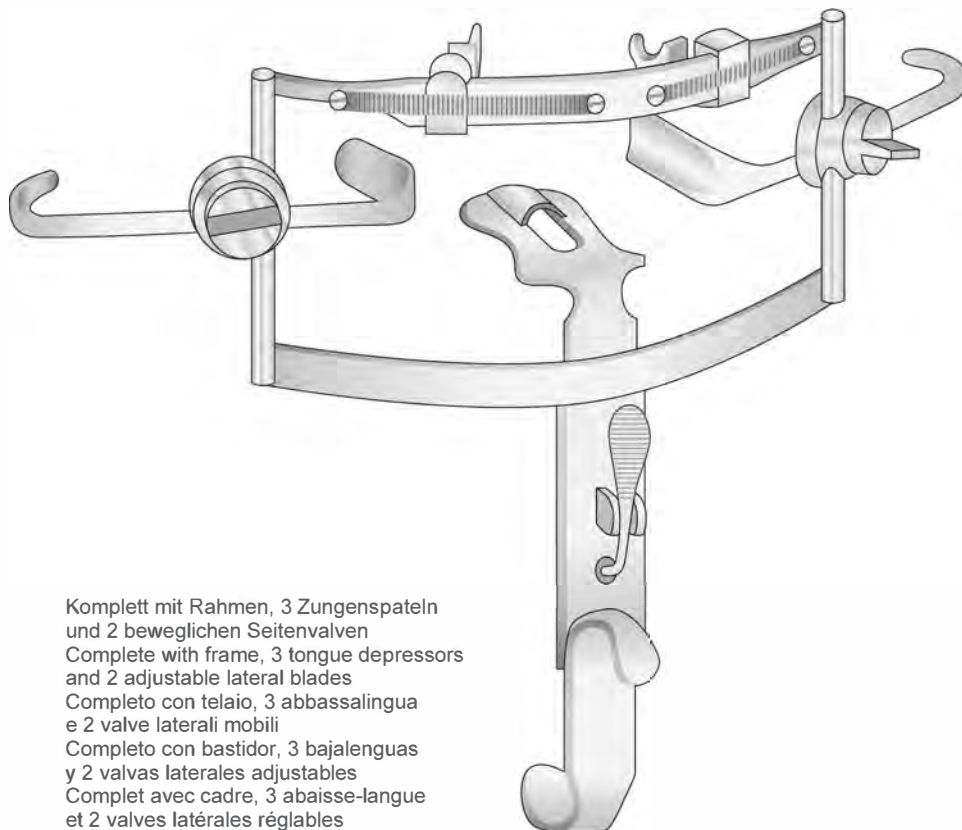

MISCH
DD-11015
210 mm

Mundsperrer
Mouth Gags
Apribocca
Abrebocas
Écarteur buccal

WHITEHEAD-JENNINGS
DD-11016 90 mm
DD-11017 110 mm **DD-11018**
130 mm **DD-11019** 150 mm

Komplett mit Rahmen, 3 Zungenspateln
und 2 beweglichen Seitenvälven
Complete with frame, 3 tongue depressors
and 2 adjustable lateral blades
Completo con telaio, 3 abbassalingua
e 2 valve laterali mobili
Completo con bastidor, 3 bajalenguas
y 2 valvas laterales ajustables
Complet avec cadre, 3 abaisse-langue
et 2 valves latérales réglables