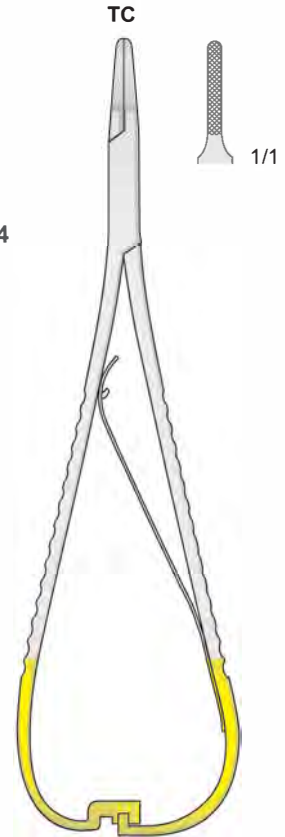

LICHTENBERG
DD-0947
175 mm