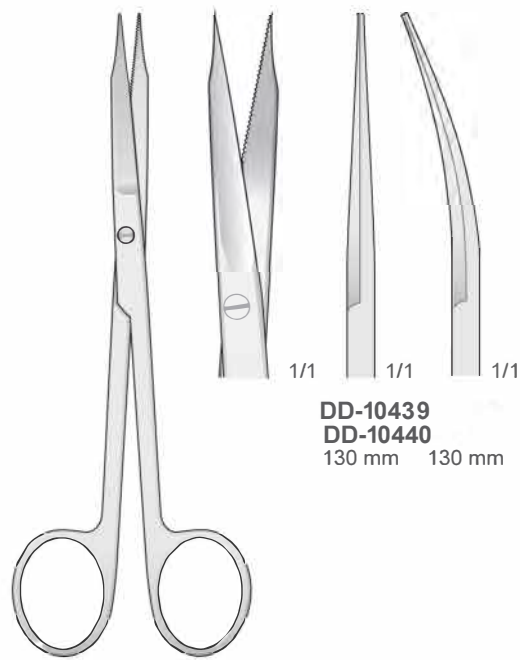

Gezahnt - Serrated
Dentellata - Dentadas
Dentelé

GOLDMAN-FOX