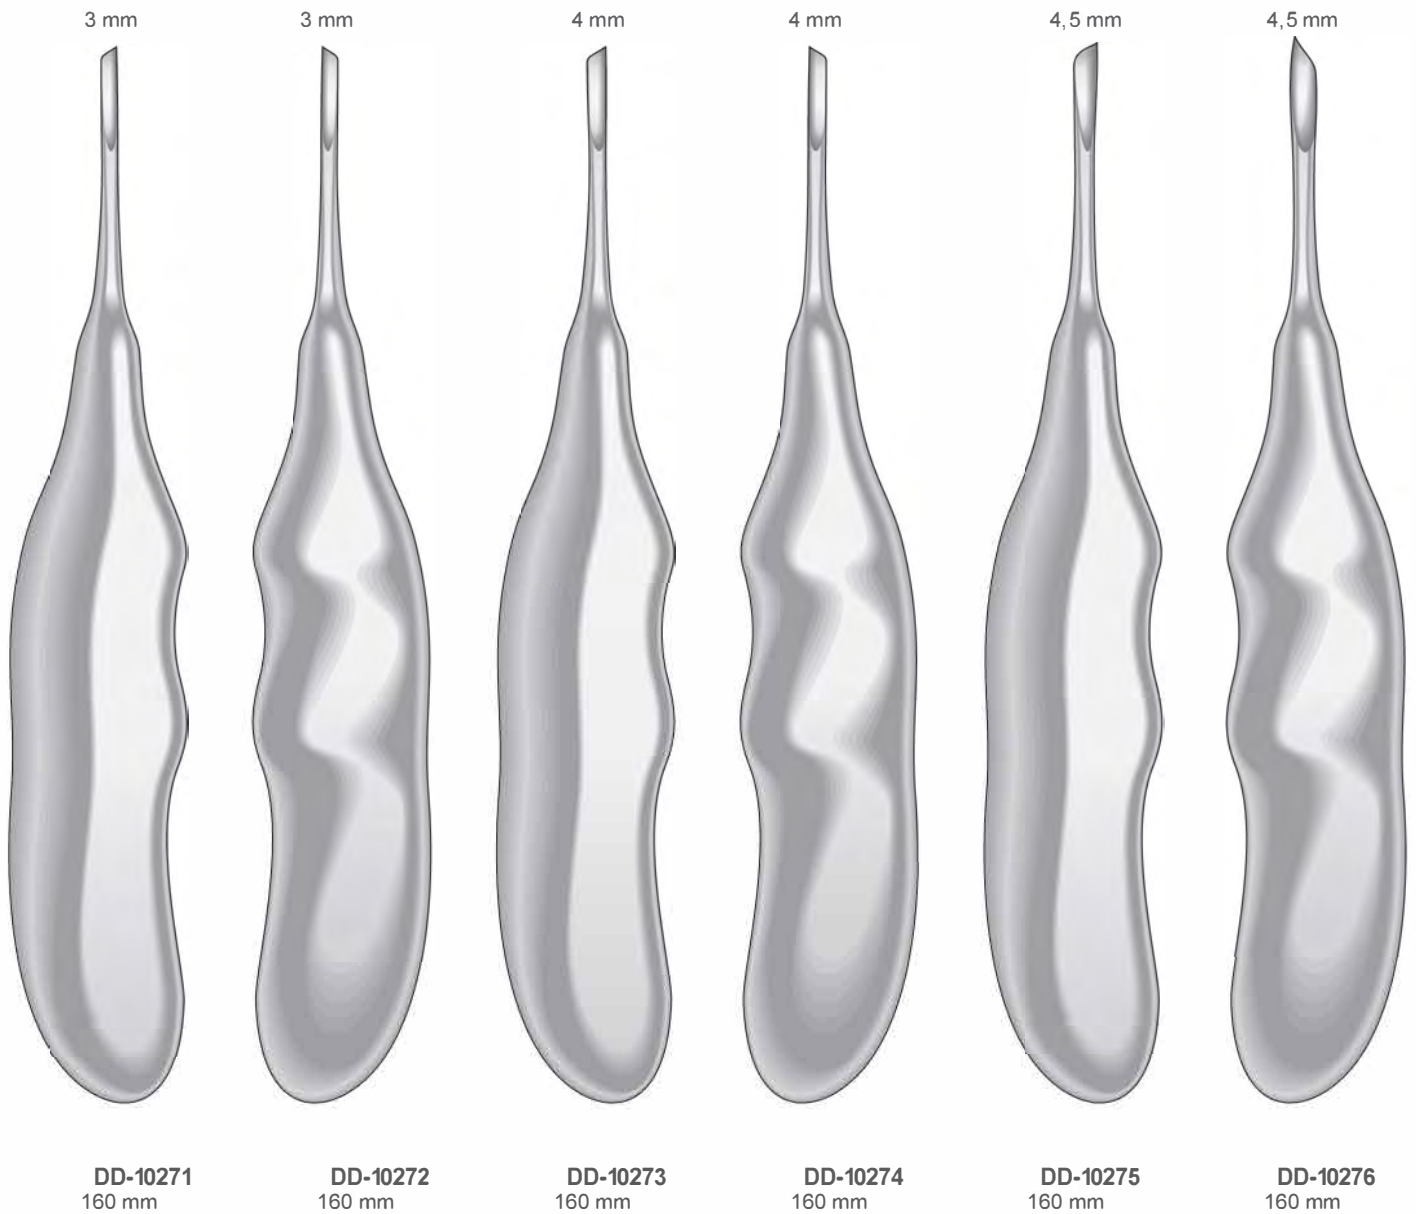

BARRY
DL-111
Fig. 323

Links
Left
Sinistra
Izquierda
Gauche

Rechts
Right
Destra
Derecha
Droites

BARRY
DD-10269
Fig. 320 115 mm

BARRY
DD-10270
Fig. 321 115 mm

Wurzelheber
Root Elevators
Leve per radici
Elevadores para raíces
Elevateurs à racines

Wurzelheber
Root Elevators
Leve per radici
Elevadores para raíces
Elevateurs à racines

2 mm

DD-10277
155 mm

3 mm

DD-10278
155 mm

4 mm

DD-10279
155 mm

DD-10280
160 mm