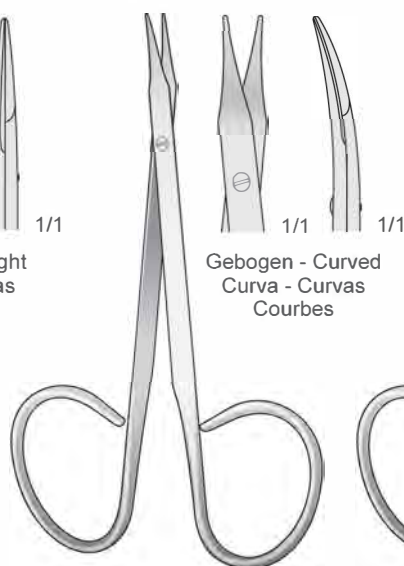

Stumpf - Blunt
Smussa - Romas
Mousse

STEVENS
DD-10380
100 mm