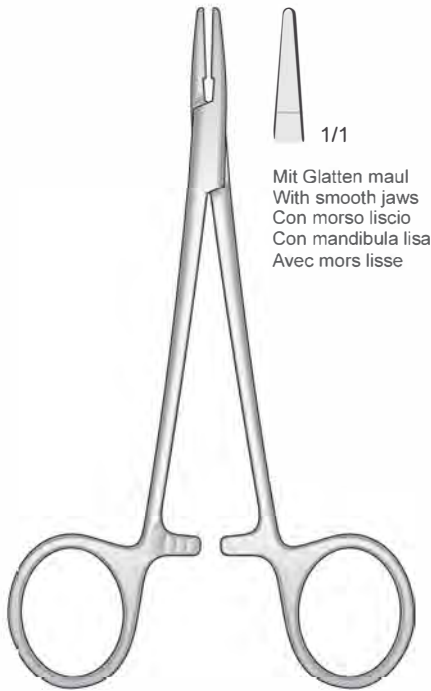

DERF
DD-10865
125 mm

DD-10866A
DD-10866B
Mit Glatten maul
With smooth jaws
Con morso liscio
Con mandibula lisa
Avec mors lisse

DD-10866
120 mm

HALSEY
DD-10867
130 mm

HALSEY
DD-10868
130 mm

CRILE-WOOD
DD-10869
150 mm