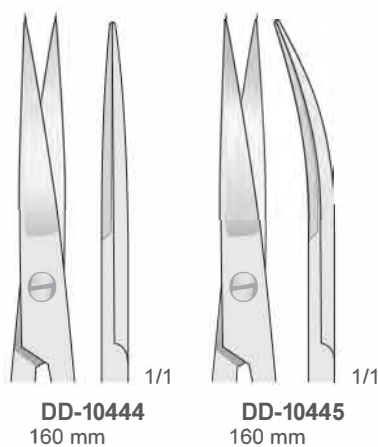

LOCKLIN
DD-10443
160 mm

Gezahnt - Serrated
Dentellata - Dentadas
Dentelé

KELLY
DD-10448
160 mm

DD-10444
160 mm

DD-10445
160 mm

KELLY
DD 10449
180 mm

DD-10446
180 mm

DD-10447
180 mm