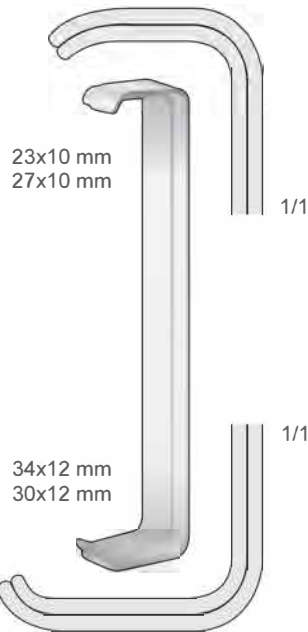

**FARABEUF
DD-11007**
120 mm