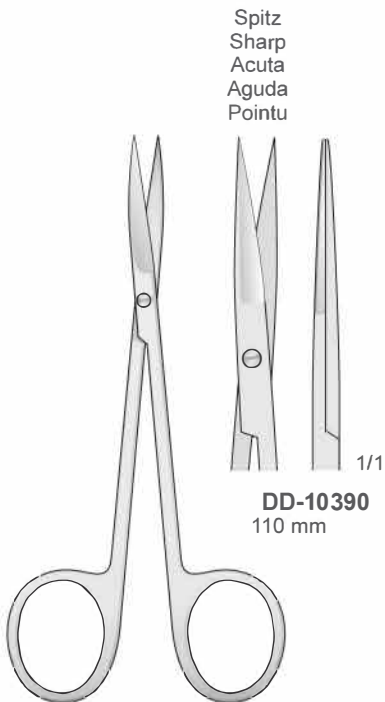

IRIS
DD-10395
110 mm