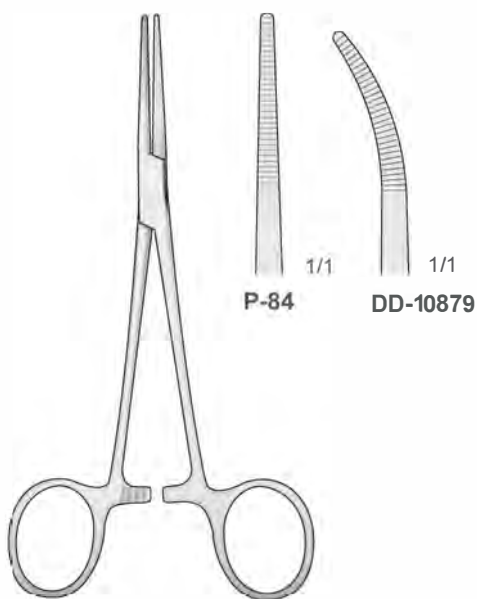

KELLY
DD-10883
140 mm