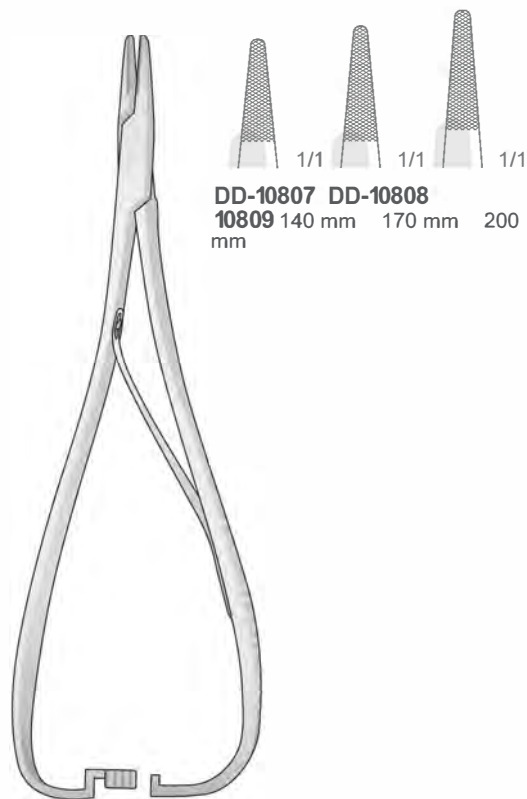

MATHIEU
DD-0945

MATHIEU
DD-0946

LICHTENBERG
DD-0947
175 mm

Nadelhalter
Needle Holders
Port'aghi
Portaagujas
Porte aiguilles

MATHIEU
DD-10805

MATHIEU
DD-10806
140 mm

MATHIEU
DD-10810

DD-10811
140 mm