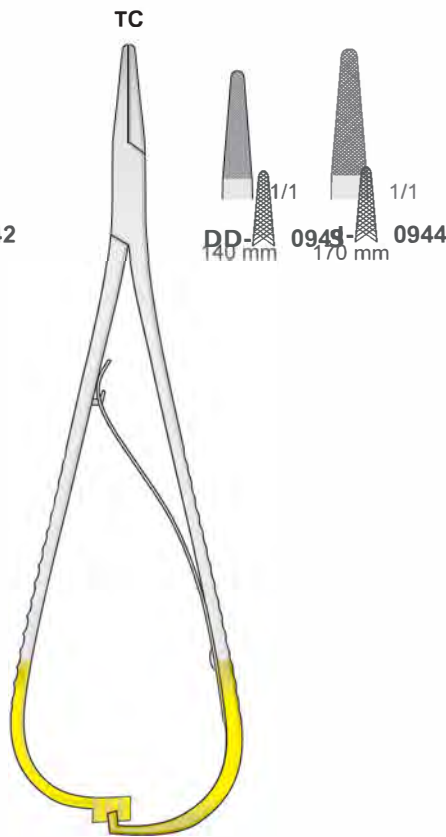

MATHIEU
DD-0946