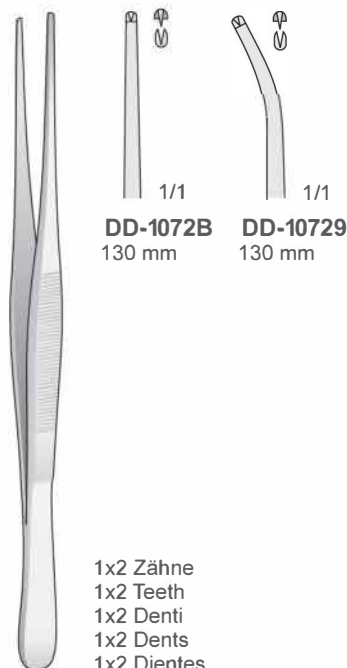

Chirurgische Pinzetten
Tissue Forceps
Pinzette chirurgiche
Pinzas quirúrgicas
Pincas quirurgicales

DD-10710

DD-10711
110 mm

STILLE
DD-10716

DD-10717

Chirurgische Pinzetten
Tissue Forceps
Pinzette chirurgiche
Pinzas quirùrgicas
Pincas quirurgicales

DD-1071B
110 mm

DD-10720
110 mm

DD-10721
110 mm

SEMKEN
DD-10724
130 mm

SEMKEN
DD-10727
130 mm

SEMKEN
DD-10730
150 mm

1x2 Zähne
1x2 Teeth
1x2 Denti
1x2 Dents
1x2 Dientes

1x2 Zähne
1x2 Teeth
1x2 Denti
1x2 Dents
1x2 Dientes

Chirurgische Pinzetten
Tissue Forceps
Pinzette chirurgiche
Pinzas quirúrgicas
Pincas chirurgicales

Standard

DD-10734 115 mm
DD-10735 130 mm
DD-10736 145 mm
DD-10737 160 mm

1x2 Zähne
1x2 Teeth
1x2 Denti
1x2 Dientes
1x2 Dents