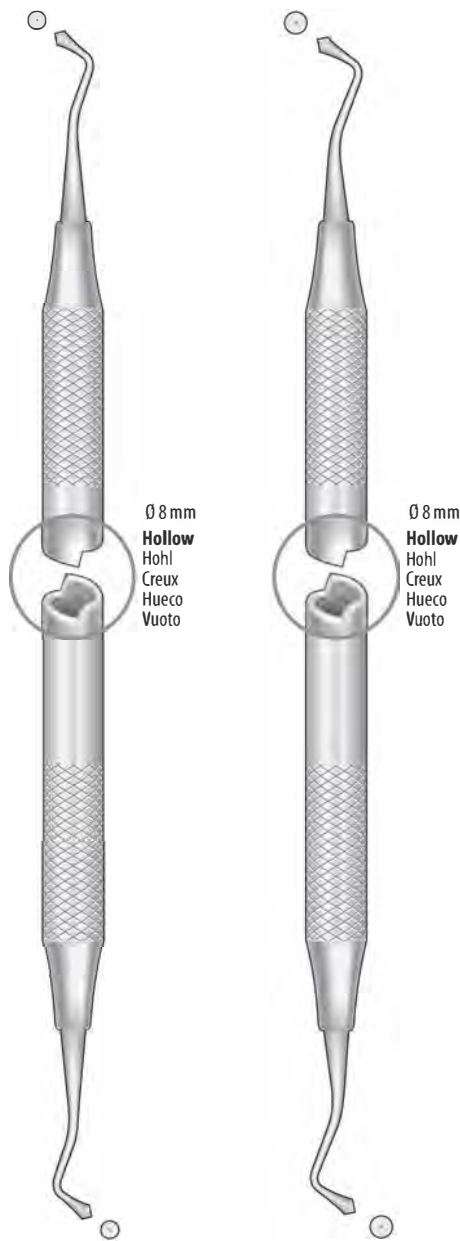

Füllungsinstrumente
Filling Instruments
Strumenti per otturazione
Instrumentos para obturación
Instruments pour obturation

Ø 8 mm
Hollow
Hohl
Creux
Hueco
Vuoto

Ø 8 mm
Hollow
Hohl
Creux
Hueco
Vuoto

WESTCOTT

WESTCOTT
11544

11543