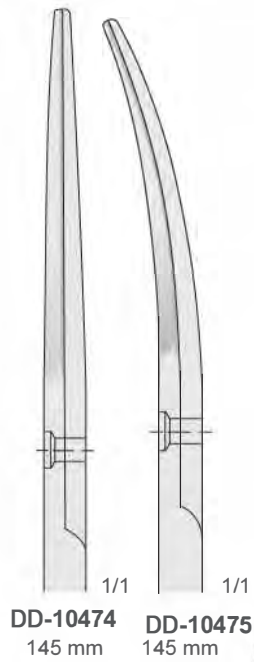

DD-10474 145 mm
DD-10475 145 mm