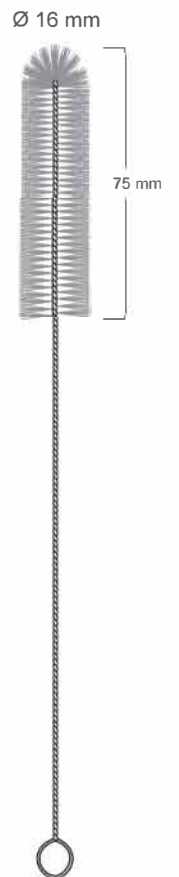

Autoklav
Autoclavable
Autoclavabile
Autoclave
Autoclave

DD-11603
4 x 11 cm

DD-11604
235 mm

DD-11605
215 mm

DD-11606
300 mm

DD-11607
300 mm

DD-11608
220 mm

Instrumente für Laboratorium
Instruments for laboratory
Strumenti da laboratorio
Instrumentos para laboratorio
Instruments pour laboratoire