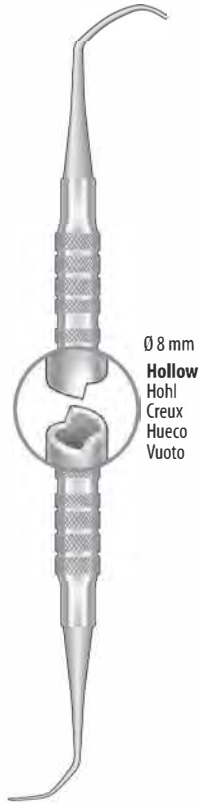

Raspatorien - Elevatorien
Raspatories - Elevators
Periostotomi - Elevatori
Legras - Elevadores
Rugines - Elevateurs

Ø 8 mm
Hollow
Hohli
Creux
Hueco
Vuoto

DD-11179