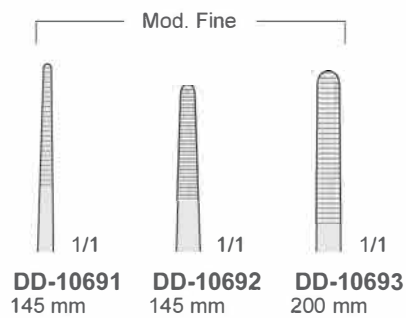

DD-10691
145 mm

DD-10692
145 mm

DD-10693
200 mm