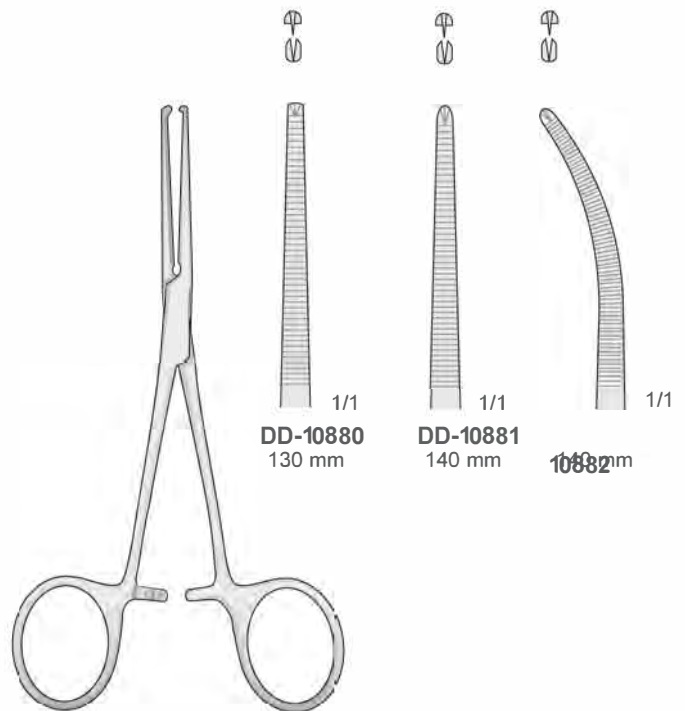

Arterienklemmen
Hemostatic Forceps
Pinze emostatiche
Pinzas hemostáticas
Pinces hémostatiques

KOCHER