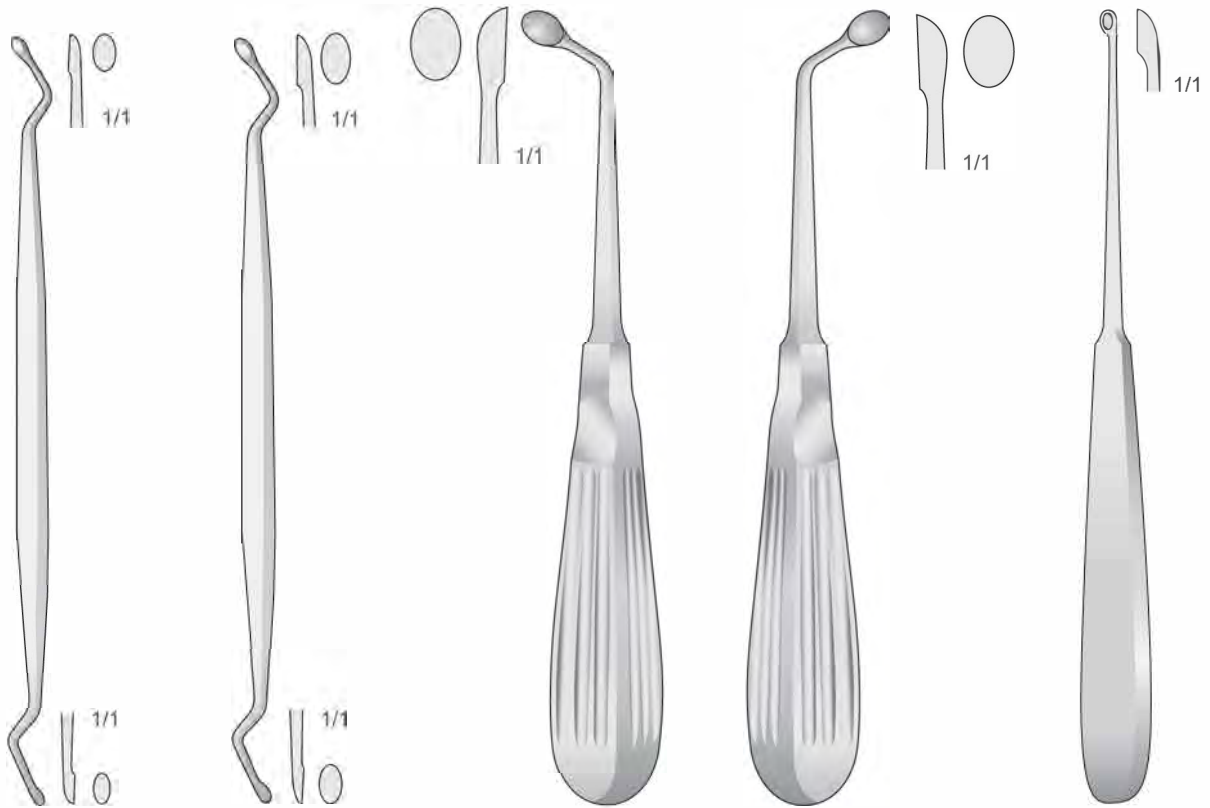

Küretten
Curettes
Curettes
Curetas
Curettes

**KERPEL
DD-11202**
145 mm

**KERPEL
DD-11204**
145 mm

DD-11206
155 mm

DD-11207
150 mm

DD-11208
150 mm

DD-11211
160 mm

**JANSEN
DD-11212**
160 mm