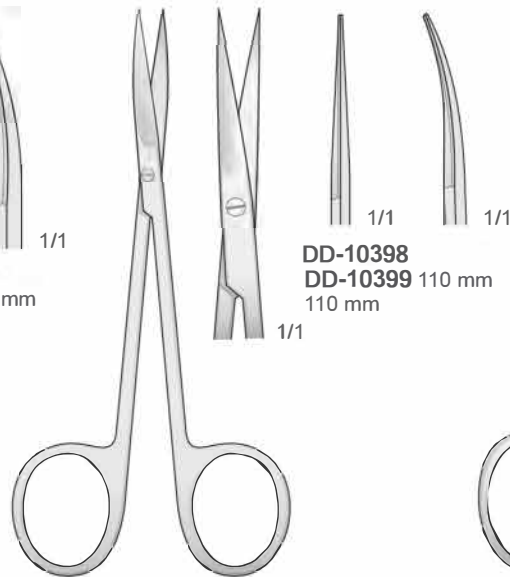

DD-10396
DD-10397 110 mm
110 mm

Gezahnt - Serrated
Dentellata - Dentelé - Dentadas

DD-10398
DD-10399 110 mm
110 mm