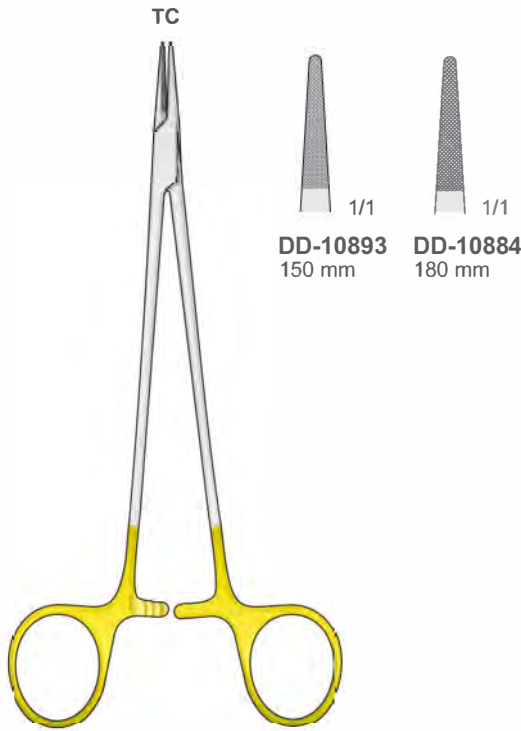

TC
Tungsten-Carbide Inserts
Mit Hartmetalleinsätzen
Plaquettes en carbure de tungstène
Plaquetas de carburo de tungsteno
Inserti in carburo di tungsteno

Nadelhalter
Needle Holders
Port'aghi
Portaagujas
Porte aiguilles

DE BAKEY

10898