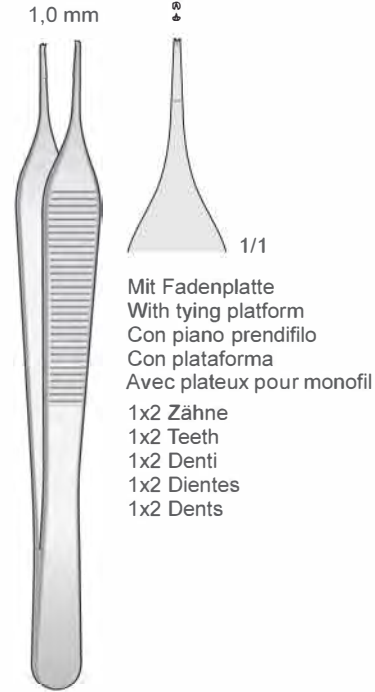

DD-10768
120 mm

BROWN
DD-10771
150 mm

8x8 Zähne
8x8 Teeth
8x8 Denti
8x8 Dientes
8x8 Dents

ADSON
DD-10772
150 mm

ADSON
DD-10773
150 mm

1x2 Zähne
1x2 Teeth
1x2 Denti
1x2 Dientes
1x2 Dents

ADSON-BROWN
DD-10774
150 mm

9x9 Zähne
9x9 Teeth
9x9 Denti
9x9 Dientes
9x9 Dents

Chirurgische Pinzetten
Tissue Forceps
Pinzette chirurgiche
Pinzas quirúrgicas
Pincas chirurgicales

ADSON
DD-10775
120 mm

ADSON
DD-10776
120 mm

ADSON
DD-10783