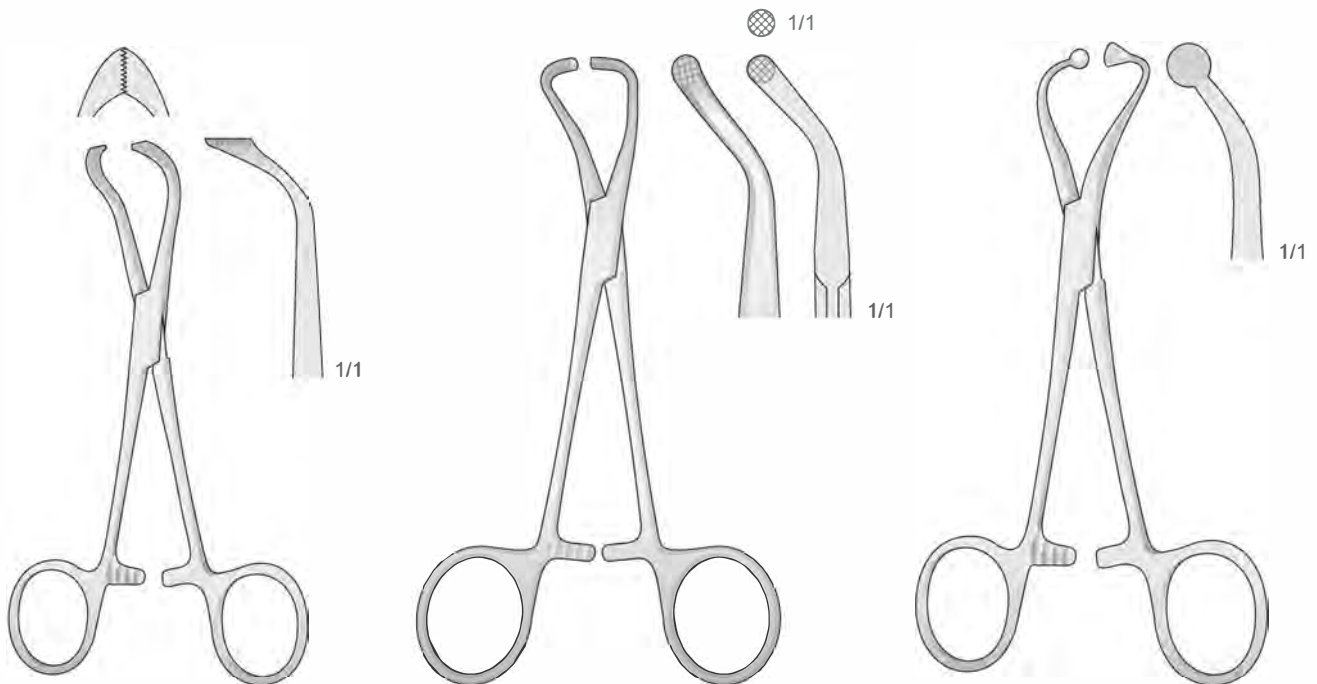

Tuchklemmen
Towel Clamps
Fissateli
Pinzas de campo
Pincés fixe-compresse

Für Papiertücher
For paper cloths
Per teli di carta
Para paños
Pour papier

LORNA

10830

DD-10831

130 mm

DD-10832

140 mm