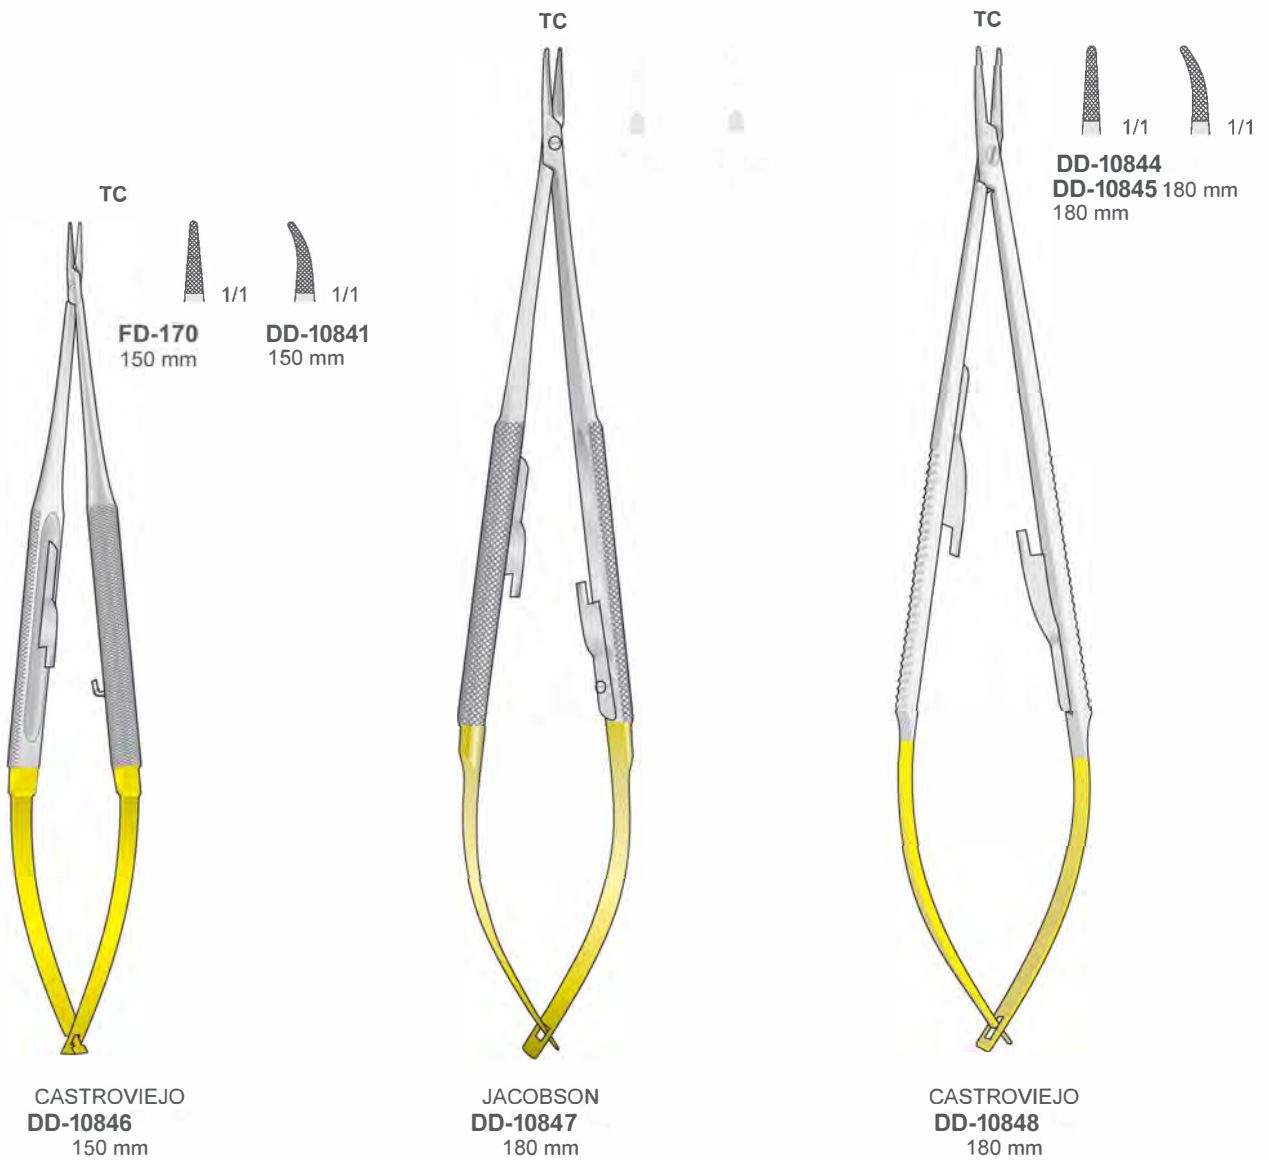

1/1

DD-10837
140 mm

CASTROVIEJO Mod.
DD-108040 140 mm

1/1

Nadelhalter
Needle Holders
Port'aghi
Portaagujas
Porte aiguilles

Tungsten-Carbide Inserts
Mit Hartmetalleinsätzen
Plaquettes en carbure de tungstène
Plaquetas de carburo de tungsteno
Inserti in carburo di tungsteno