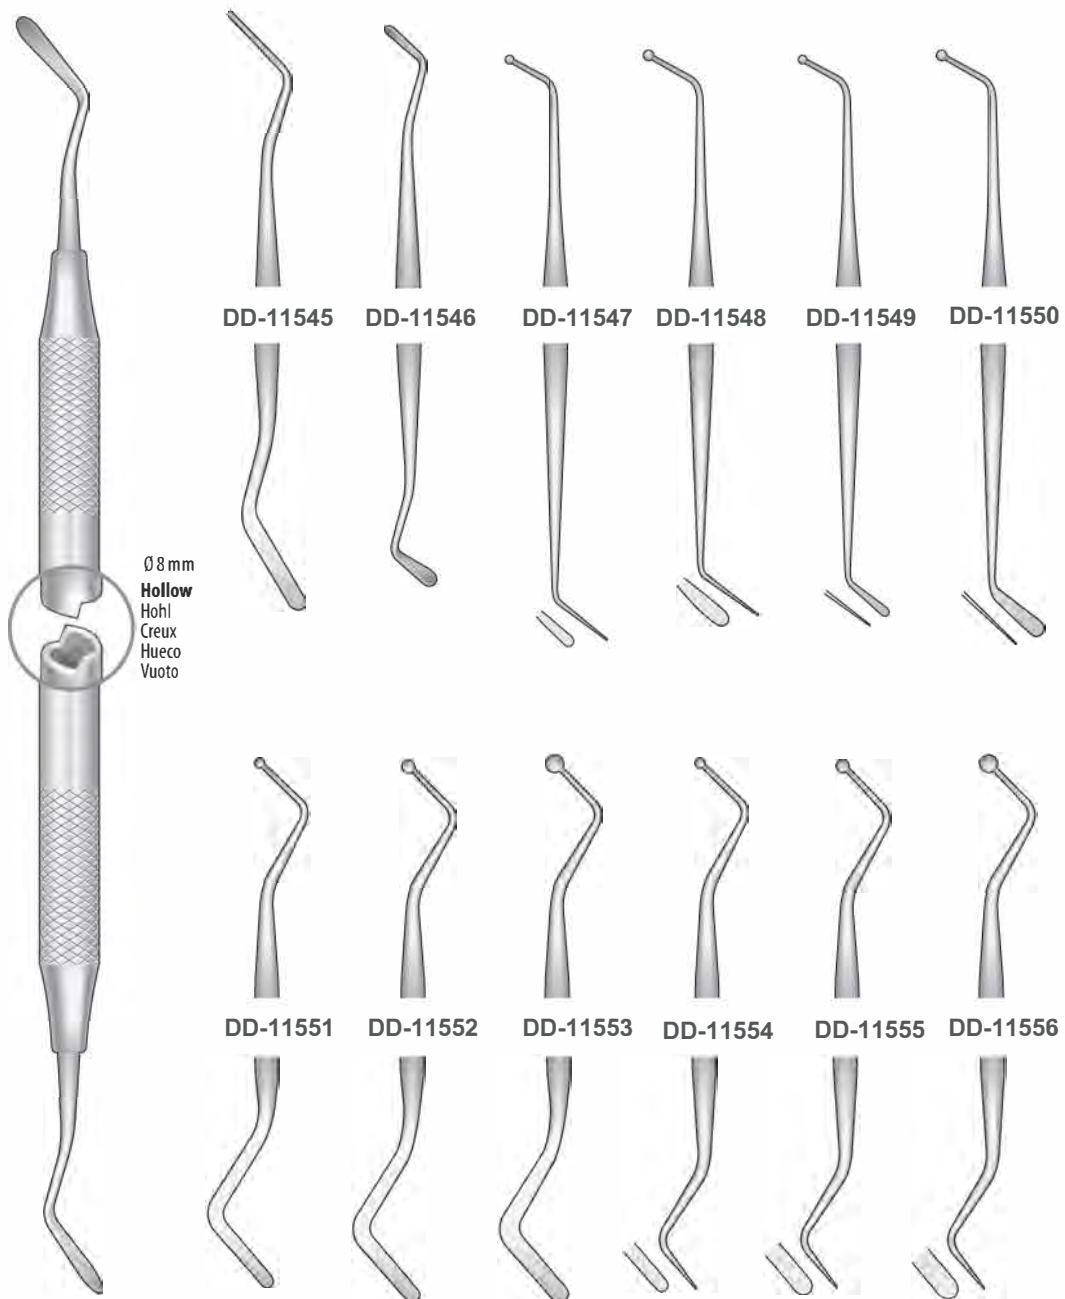

Füllungsinstrumente
Filling Instruments
Strumenti per otturazione
Instrumentos para obturación
Instruments pour obturation

11557