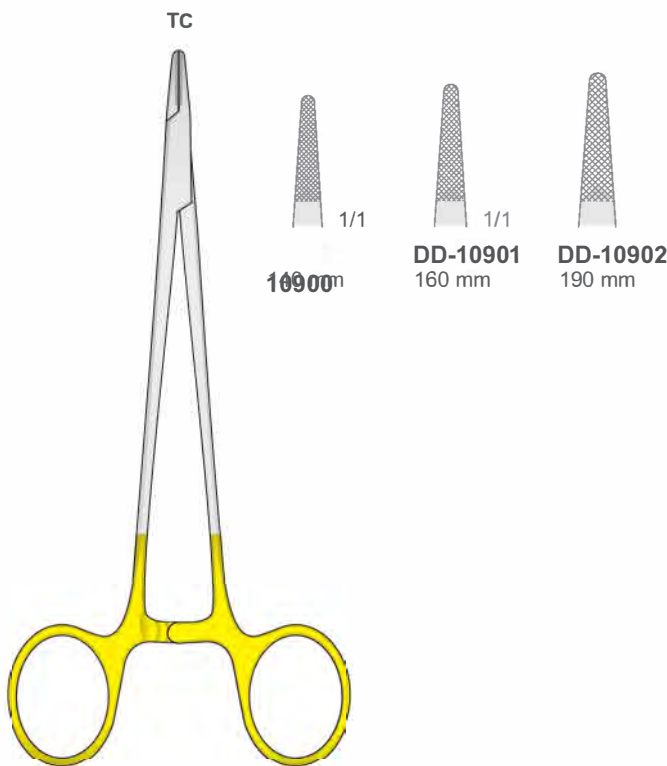

DE BAKEY

10898

MICRO-VASCULAR
 DD-10899

Vascular
 Vaskuläre
 Vasculaire
 Vasculares
 Vascolari

MAYO-HEGAR
 10906

MAYO-HEGAR-FINO

10907

Chirurgische Pinzetten - Anatomische Pinzetten