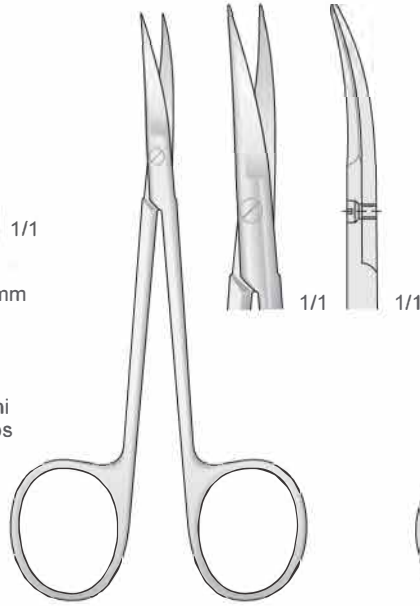

WALTON
DD-10382
100 mm

Scheren
Scissors
Forbici
Tijeras
Ciseaux

L = links
left
mancini
izquierdo
gauche

IRIS
DD-10387
110 mm

DD-10383
DD-10384 110 mm
110 mm

Links Scheren
Left Scissors
Forbici per mancini
Tijeras para zurdos
Gauche Ciseaux