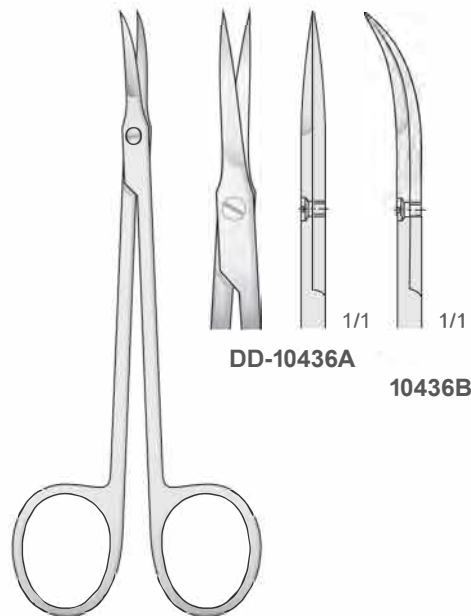

LOCKLIN MOD.
DD-10434
110 mm

DD-10436
120 mm