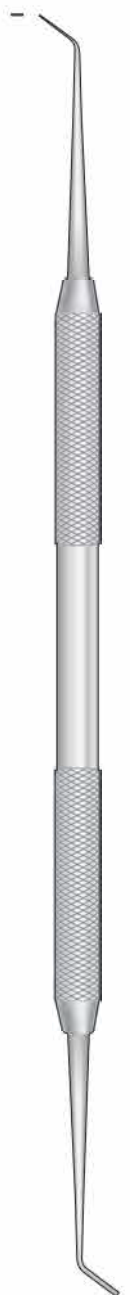

DD-11496
Fig.3