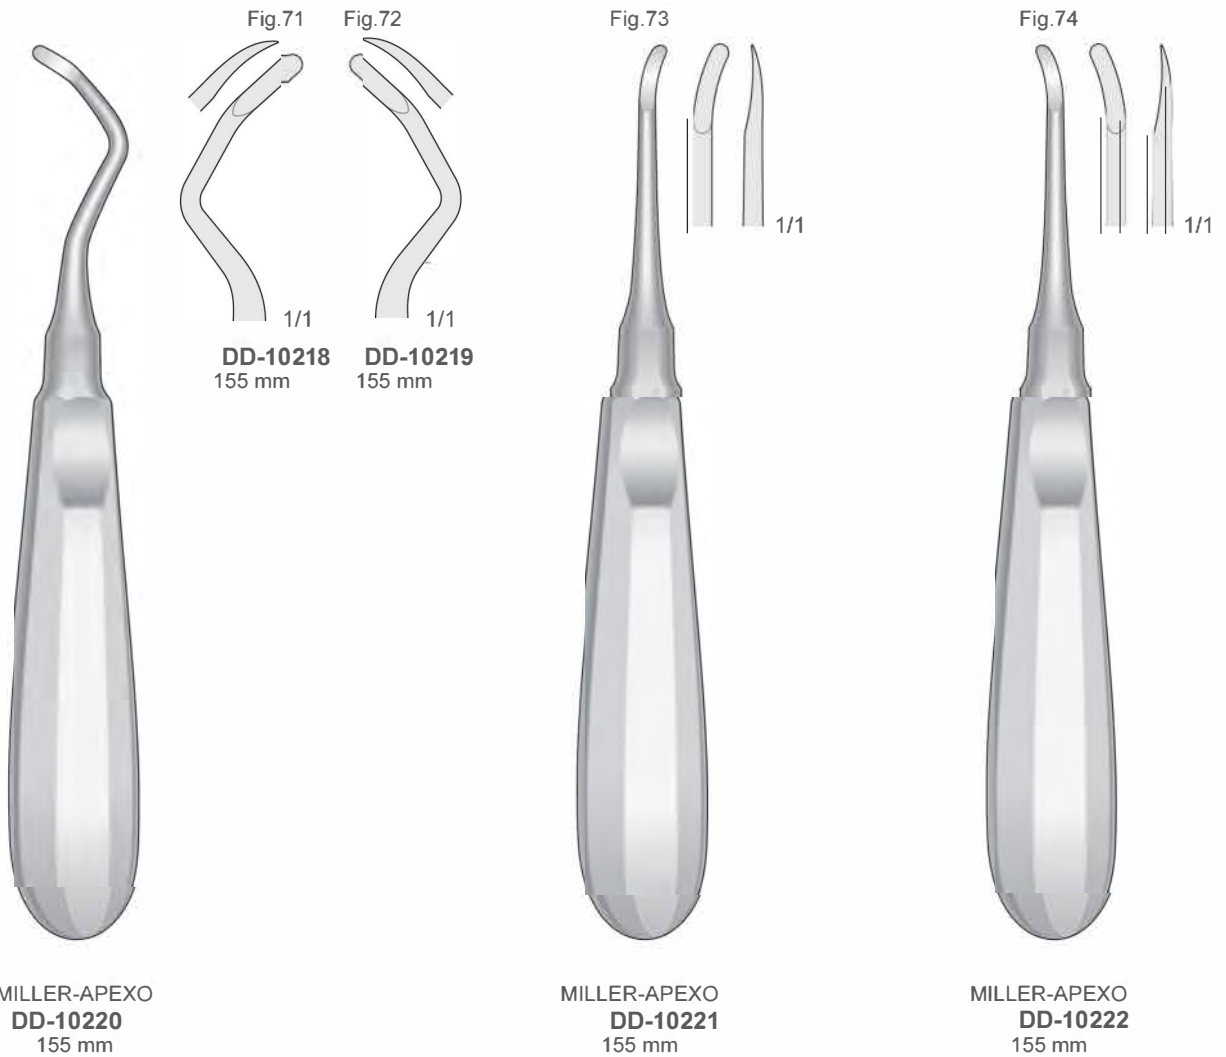

DD-10209
Straight
160 mm

DD-10210
Bayonet
160 mm

DD-10211
Curved
160 mm

Fig. 1
2,0 mm

Fig. 2
3,6 mm

Fig. 3
4,2 mm

Fig. 1
3,0 mm

Fig. 2
3,6 mm

Fig. 3
4,2 mm

COUPLAND
DD-10212
155 mm

COUPLAND
DD-10213
155 mm

COUPLAND
DD-10214
155 mm

COUPLAND
DD-10215
155 mm

COUPLAND
DD-10216
155 mm

COUPLAND
DD-10217
155 mm

Wurzelheber
Root Elevators
Leve per radici
Elevadores para raíces
Elevateurs à racines

Wurzelheber
Root Elevators
Leve per radici
Elevadores para raíces
Elevateurs à racines

Wurzelheber
Root Elevators
Leve per radici
Elevadores para raíces
Elevateurs à racines

KOPP
DD-10229
130 mm

KOPP
DD-10230
130 mm