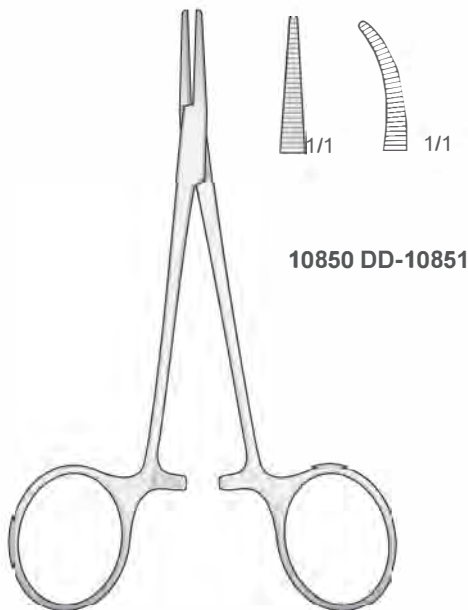

10850 DD-10851

HALSTED-MOSQUITO
10854
120 mm