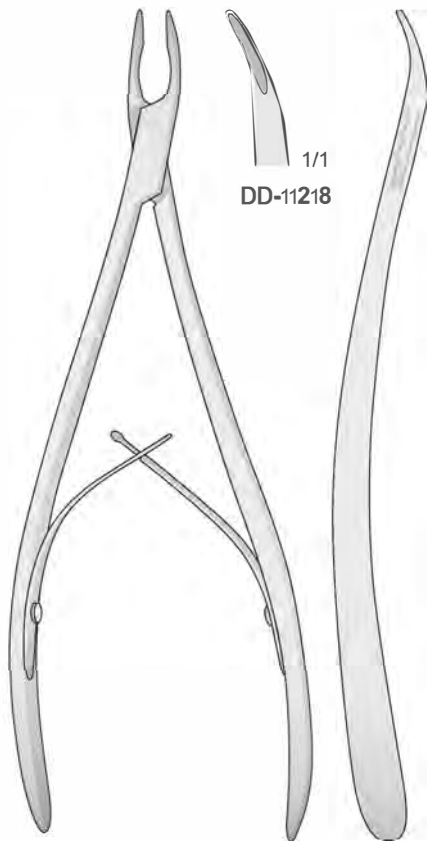

CHOEN
DD-11216
105 mm

ILIC
DD-11217
115 mm

DD-11218
140 mm

Hohlmeißelzangen
 Bone rongeurs
 Pinze ossivore
 Pinzas gubias
 Pincas gouges

S-Form

1/1
 DD-11218

1/1 1/1
 11219 11220

STELLBRINK
 DD-11221
 190 mm