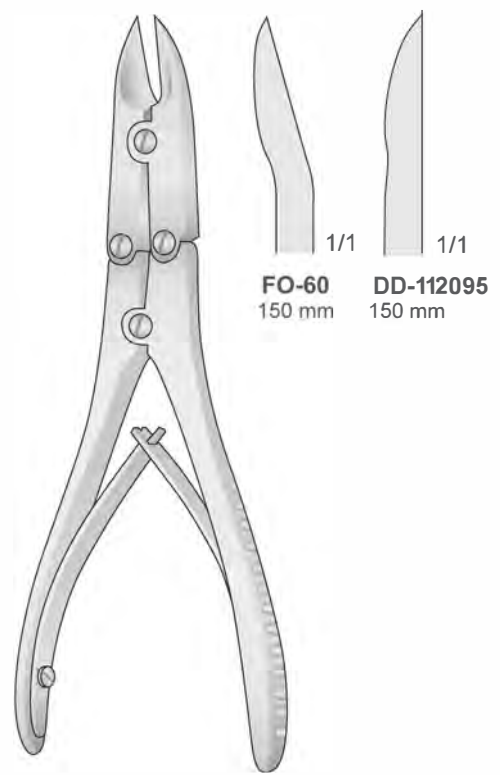

ZAUFAL-JANSEN
DD-11289
180 mm

Hohlmeißelzangen
Bone rongeurs
Pinze ossivore
Pinzas gubias
Pincas gouges

CLEVELAND
DD-11290 140 mm
DD-11291 170 mm

CLEVELAND
DD-11292 150 mm
DD-11293 170 mm

GARDNER
DD-11296
145 mm