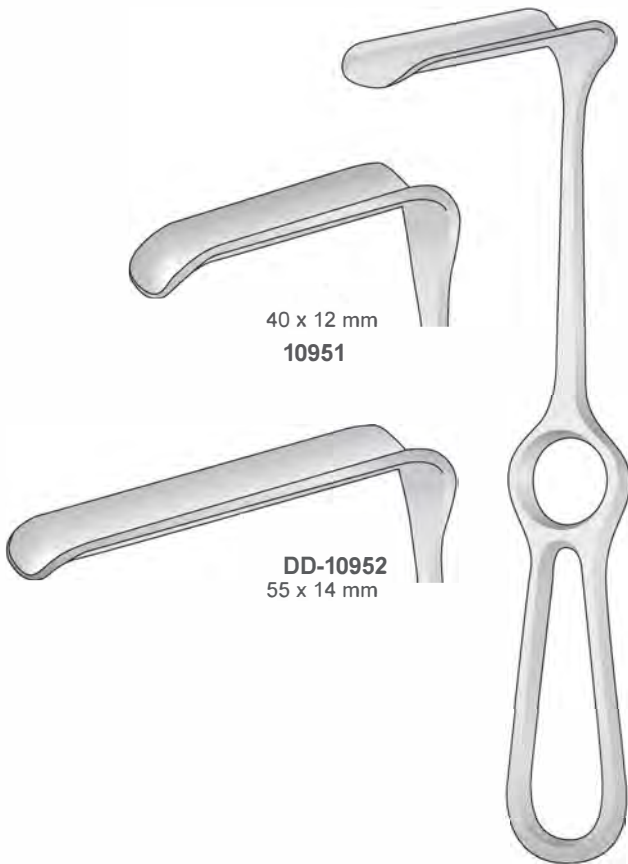

DOCKHORN
DD-10953
210 mm

DD-10954
235 mm

Wundhaken
Retractors
Divaricatori
Separadores
Écarteurs

KIRSCH
DD-10960
210 mm

60 x 11 mm

DD-10955

60 x 11 mm

DD-10956