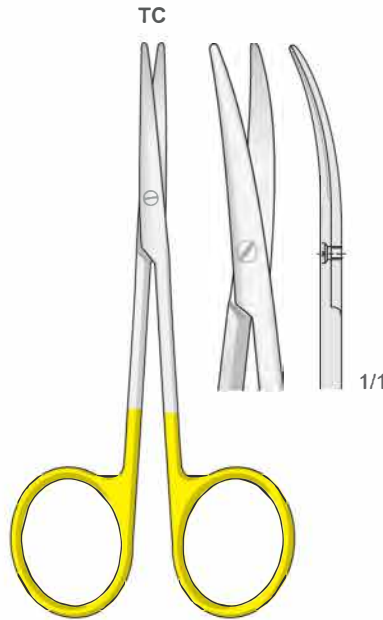

LEXER-BABY (KNAPP)
DD-10529
115 mm