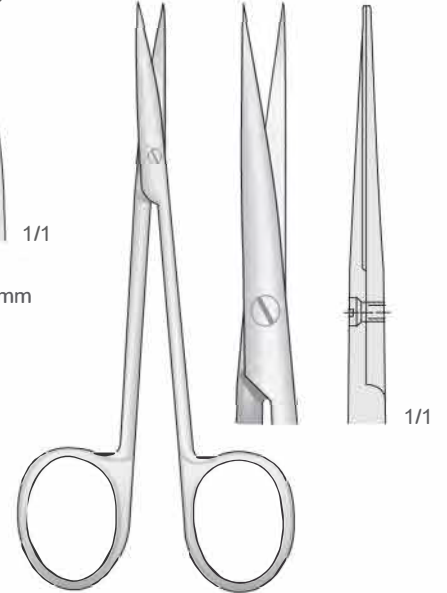

DD-10398
DD-10399 110 mm
110 mm

KILNER
DD-10402
115 mm

DD-10400
110 mm

DD-10401
110 mm