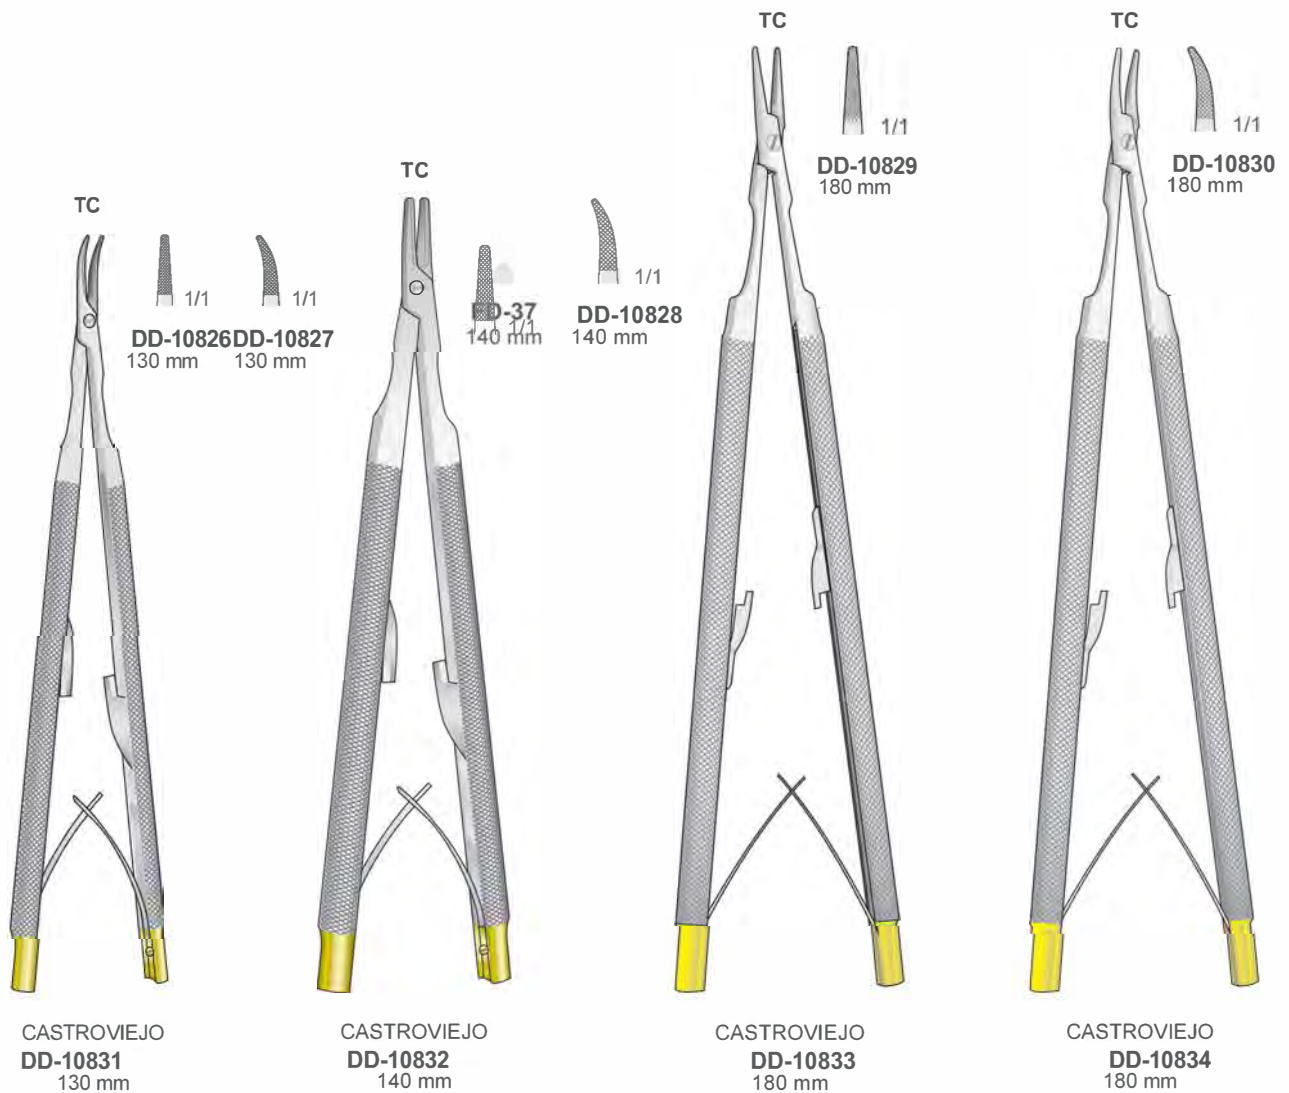

BARRAQUER
DD-10820
150 mm

BARRAQUER
DD-10821
150 mm

BARRAQUER
DD-10822
150 mm

BARRAQUER
DD-10823
150 mm

Nadelhalter
Needle Holders
Port'aghi
Portaagujas
Porte aiguilles

Tungsten-Carbide Inserts
Mit Hartmetalleinsätzen
Plaquettes en carbure de tungstène
Plaquetas de carburo de tungsteno
Inserti in carburo di tungsteno