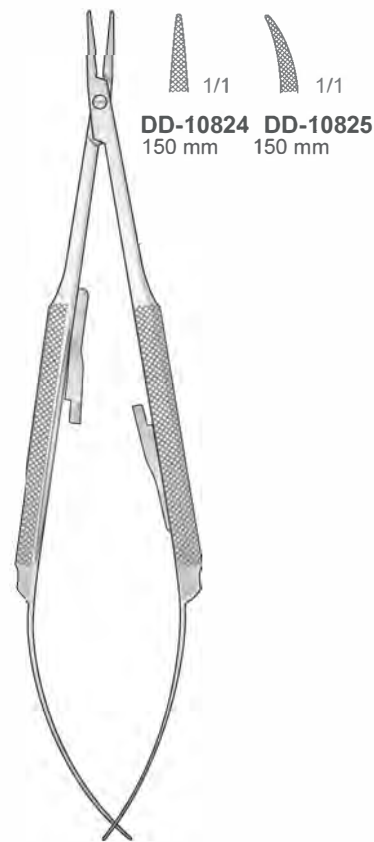

BARRAQUER
DD-10822
150 mm