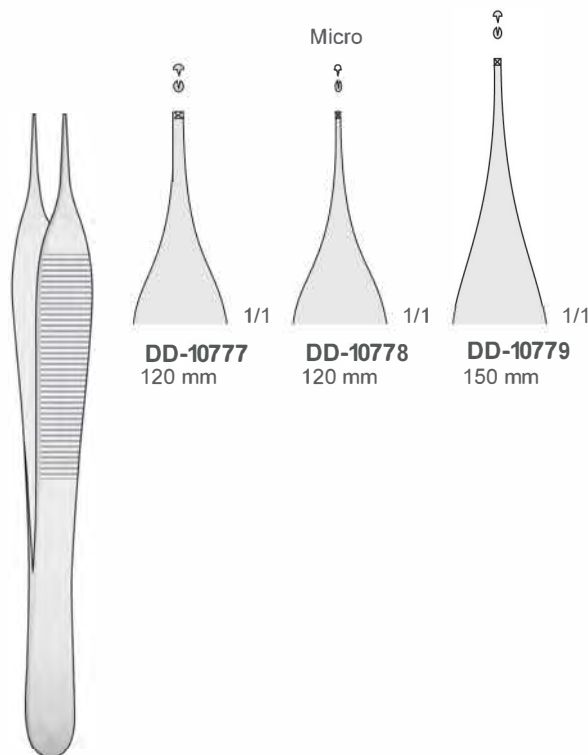

9x9 Zähne
9x9 Teeth
9x9 Denti
9x9 Dientes
9x9 Dents

Chirurgische Pinzetten
Tissue Forceps
Pinzette chirurgiche
Pinzas quirúrgicas
Pincas chirurgicales

ADSON
DD-10775
120 mm

ADSON
DD-10776
120 mm

ADSON
DD-10783