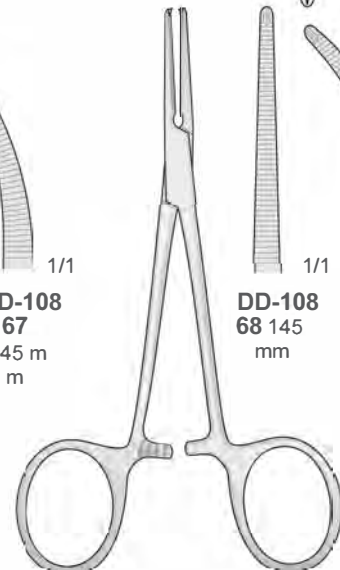

HALSTED
125 mm
10848

DD-10846
DD-10847

HALSTED
10849

10850 DD-10851

HALSTED-MOSQUITO
10854
120 mm

DD-10852
DD-10853

HALSTED-MOSQUITO
10855
120 mm

Arterienklemmen
 Hemostatic Forceps
 Pinze emostatiche
 Pinzas hemostáticas
 Pincas hémostatiques

DD-10860
160 mm

108

BABY-MIXTER
DD-10861

PEAN
DD-10870

PEAN
DD-10871

KOCHER
DD-10872

Arterienklemmen
 Hemostatic Forceps
 Pinze emostatiche
 Pinzas hemostáticas
 Pinces hémostatiques

CRILE
DD-10877
 140 mm