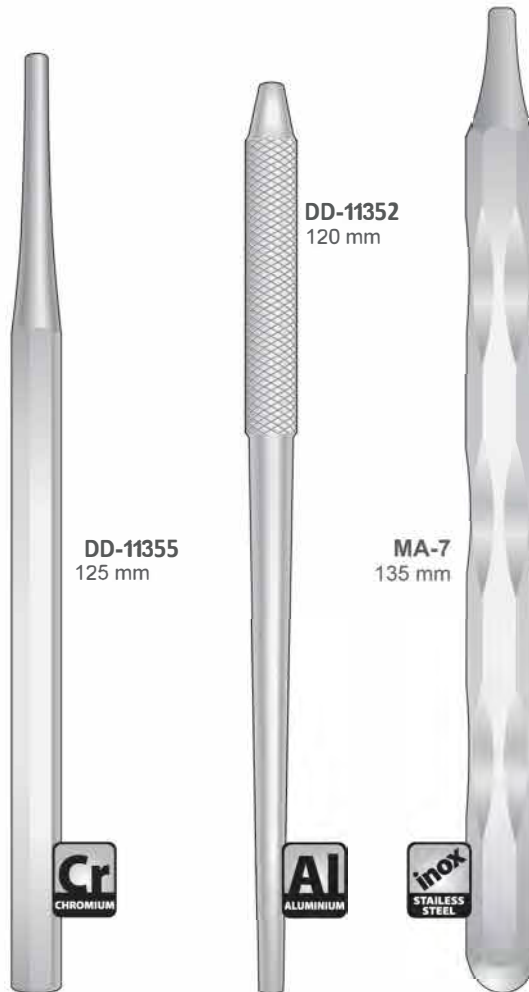

Massiv - Solid
Pieno - Sólido - Solide

Hohl - Hollow
Vuoto - Hueco - Creux

Mundspiegel und Griffe
Mirrors and handles
Specchietti e manici
Espejos y mangos
Miroirs et manches

Spiegeldurchmesser - Diameter of mirrors
Diametro dello specchio - Diamètre des miroirs
Diámetro de los espejos