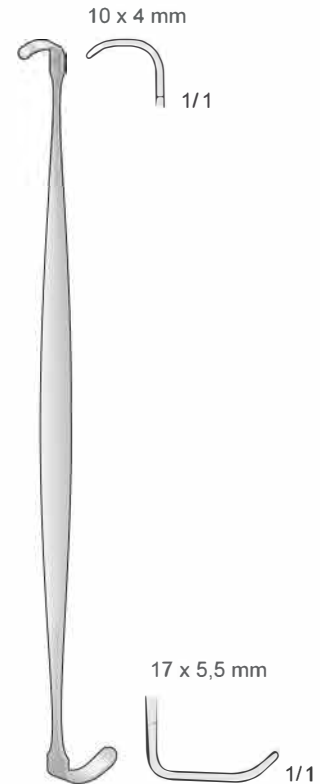

RAGNELL-DAVIS