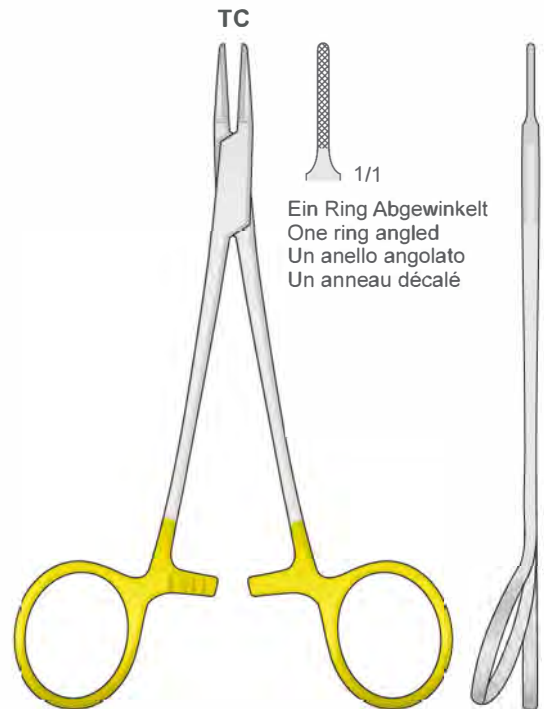

DD-10880
140 mm