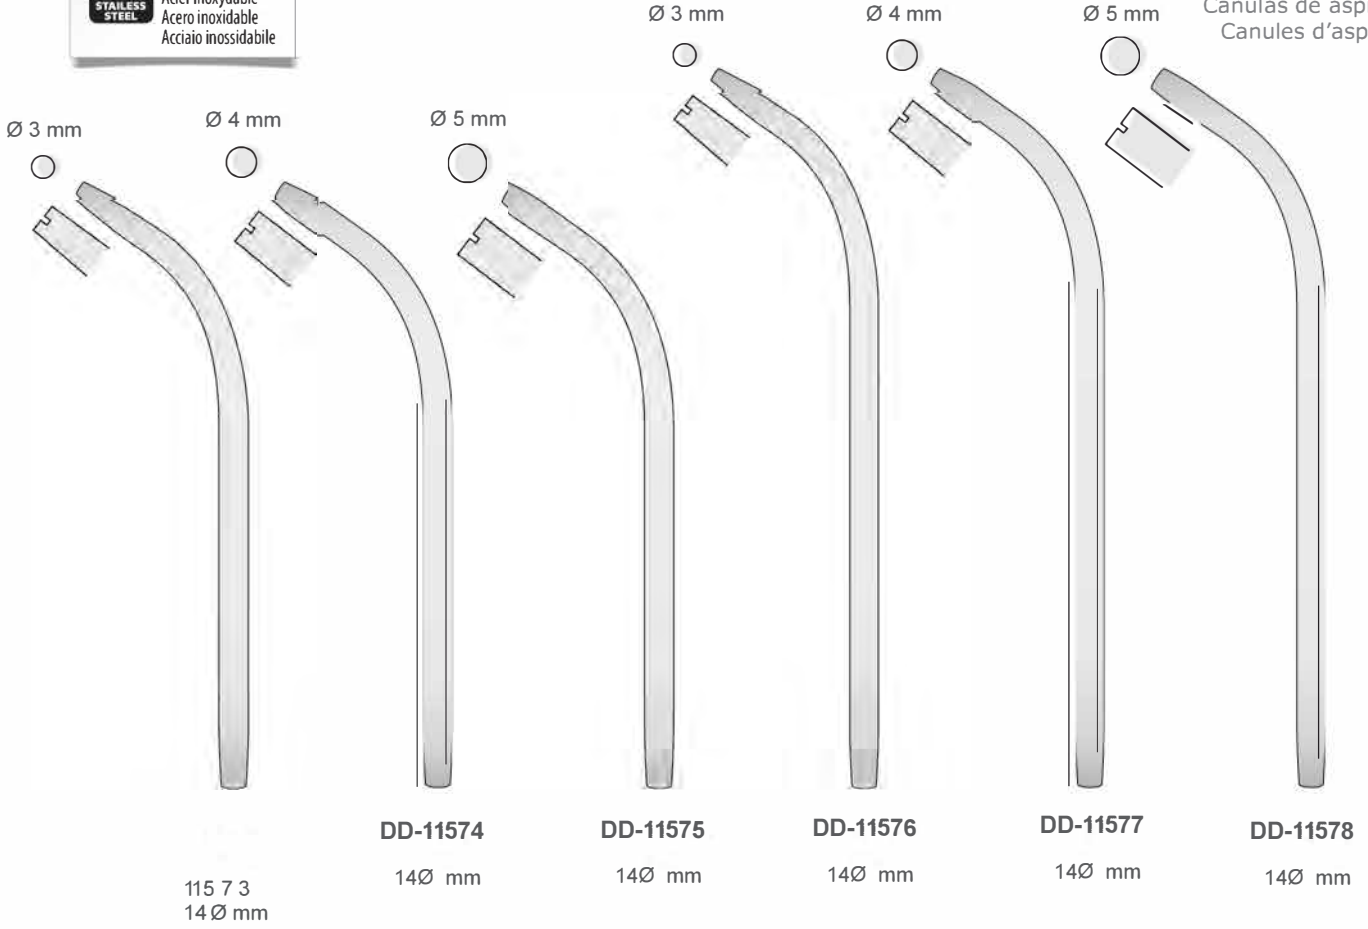

YANKAUER
310 mm
11568

BABY-YANKAUER
DD-11569
200 mm

inox
STAINLESS STEEL
Stainless Steel
Rostfreier Stahl
Acier inoxydable
Acero inoxidable
Acciaio inossidabile

Saugkanülen
Suction Tubes
Cannule per aspirazione
Cánulas de aspiración
Canules d'aspiration