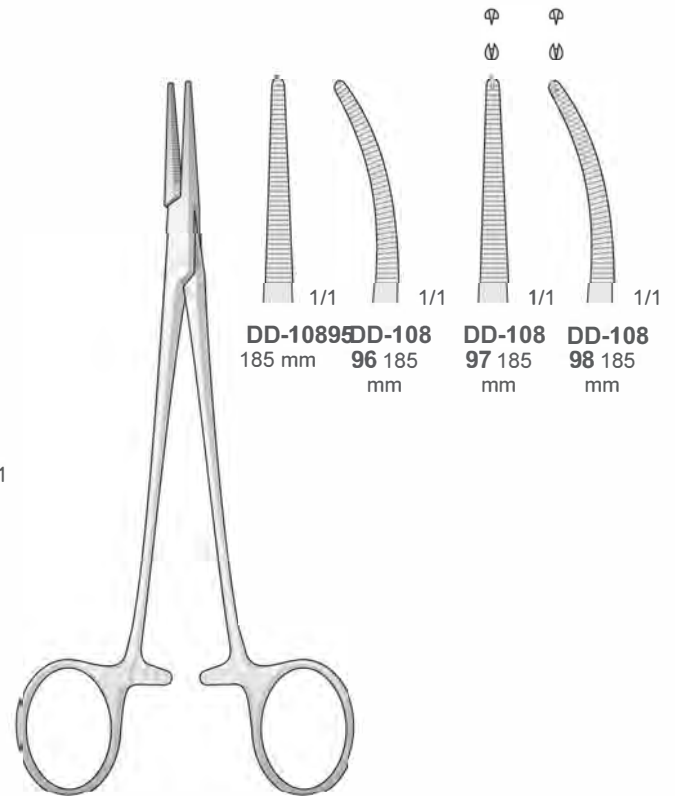

HALSTED
DD-10900
185 mm