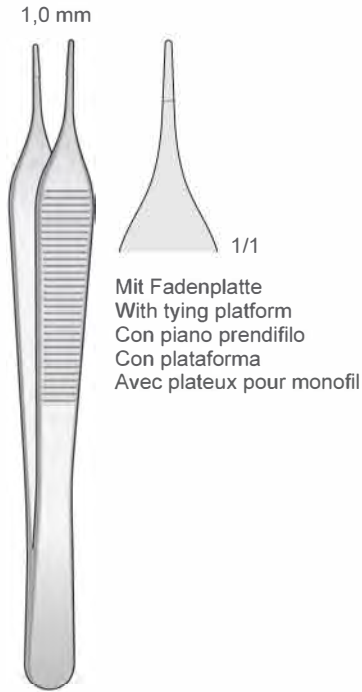

DD-10768
120 mm

BROWN
DD-10771
150 mm

8x8 Zähne
8x8 Teeth
8x8 Denti
8x8 Dientes
8x8 Dents

ADSON
DD-10772
150 mm

ADSON
DD-10773
150 mm

1x2 Zähne
1x2 Teeth
1x2 Denti
1x2 Dientes
1x2 Dents

ADSON-BROWN
DD-10774
150 mm

9x9 Zähne
9x9 Teeth
9x9 Denti
9x9 Dientes
9x9 Dents

Chirurgische Pinzetten
Tissue Forceps
Pinzette chirurgiche
Pinzas quirúrgicas
Pincas chirurgicales

ADSON
DD-10775
120 mm

ADSON
DD-10776
120 mm

ADSON
DD-10783