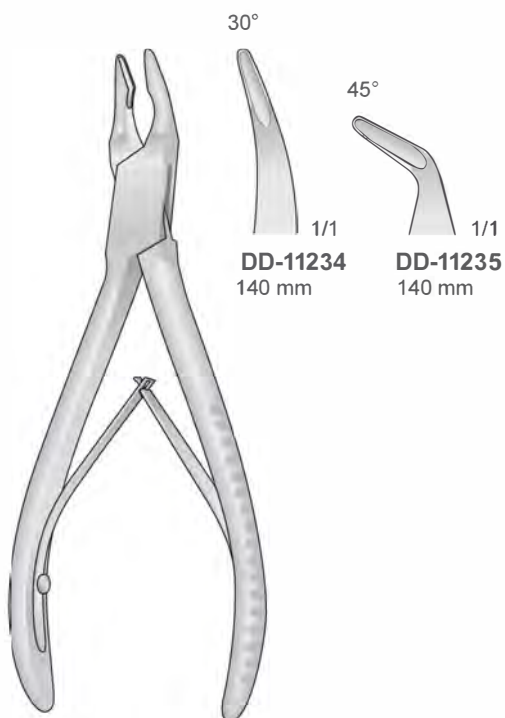

STELLBRINK
 DD-11222
 170 mm

MINI-FRIEDMANN
 DD-11228
 150 mm

MINI-FRIEDMANN
 DD-11227
 9 145 mm

S-Form

Hohlmeißelzangen
Bone rongeurs
Pinze ossivore
Pinzas gubias
Pincas gouges

BLUMENTHAL
DD-11232

MINI FRIEDMAN
DD-11233
120 mm