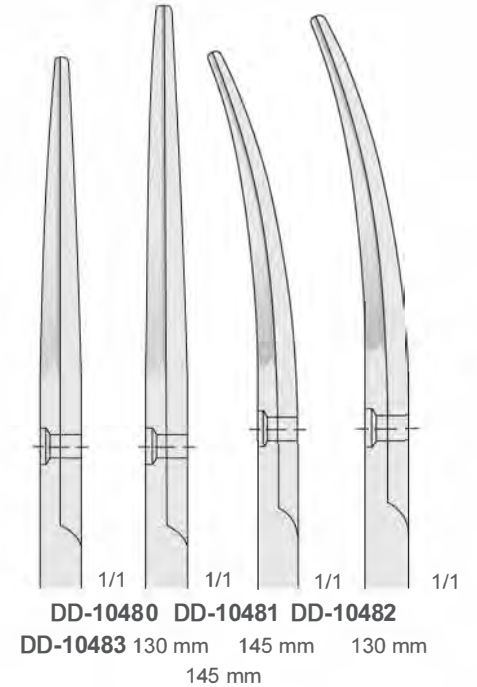

DD-10480 130 mm
DD-10481 145 mm
DD-10482 130 mm
DD-10483 145 mm