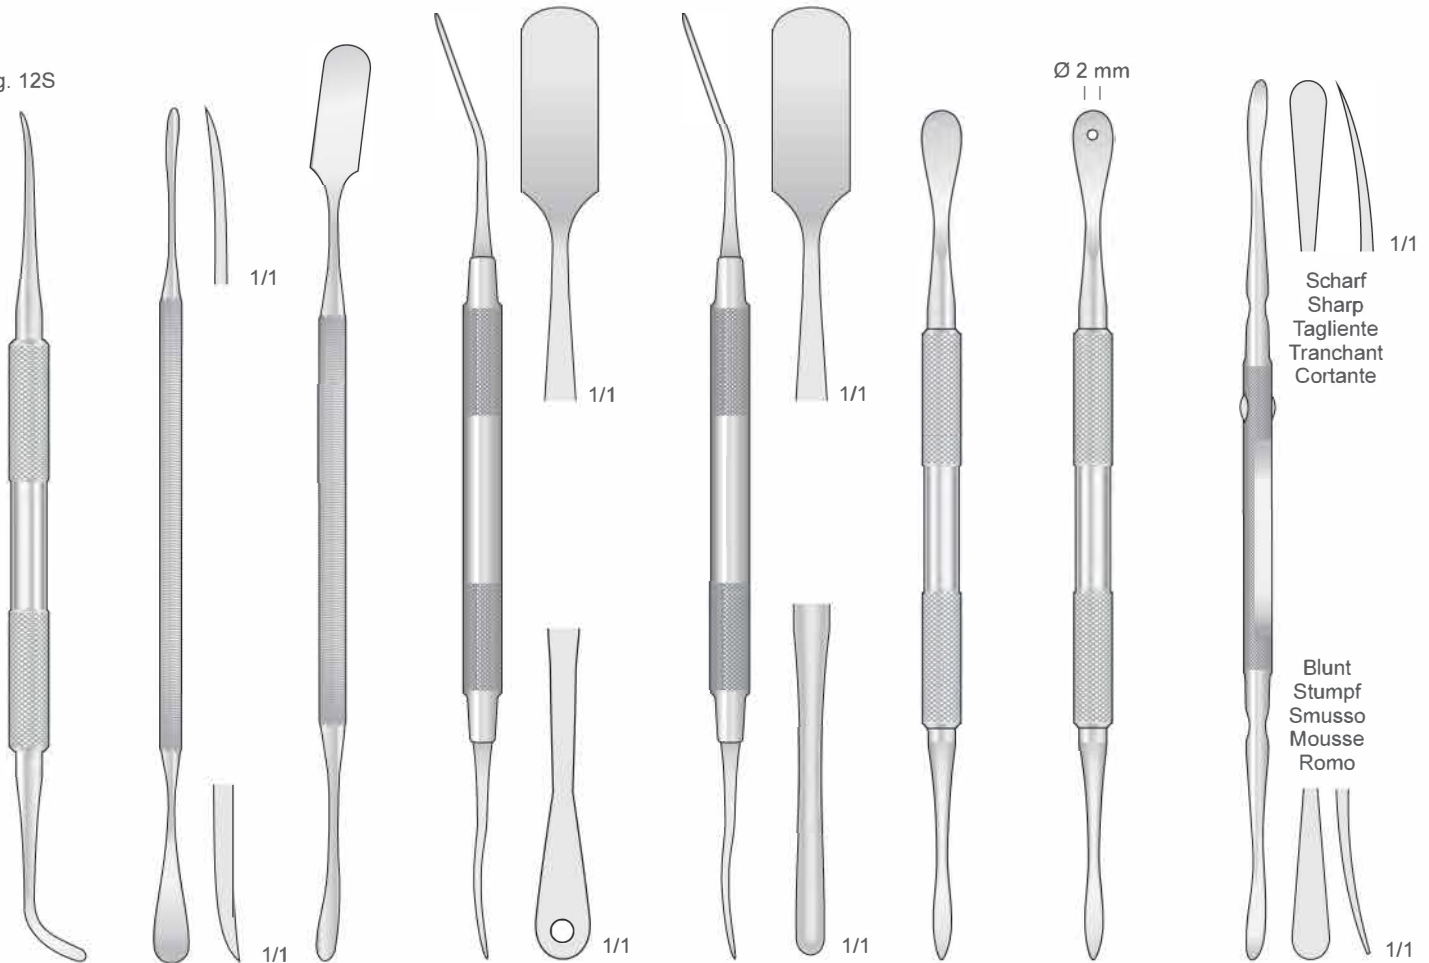

HENAHAN
DD-11151
200 mm

MOLT
DD-11152
160 mm

Raspatorien - Elevatorien
Raspatories - Elevators
Periostotomi - Elevatori
Legras - Elevadores
Rugines - Elevateurs

Fig. 12S

BENNETT

DD-11155
190 mm

PRICHARD
DD-11156
180 mm

PRICHARD
DD-11157
175 mm

MOLT
DD-11158
170 mm

MOLT
DD-11159
170 mm

DD-11160
180 mm

16 **DD-11153** **DD-11154**
175 mm 175 mm