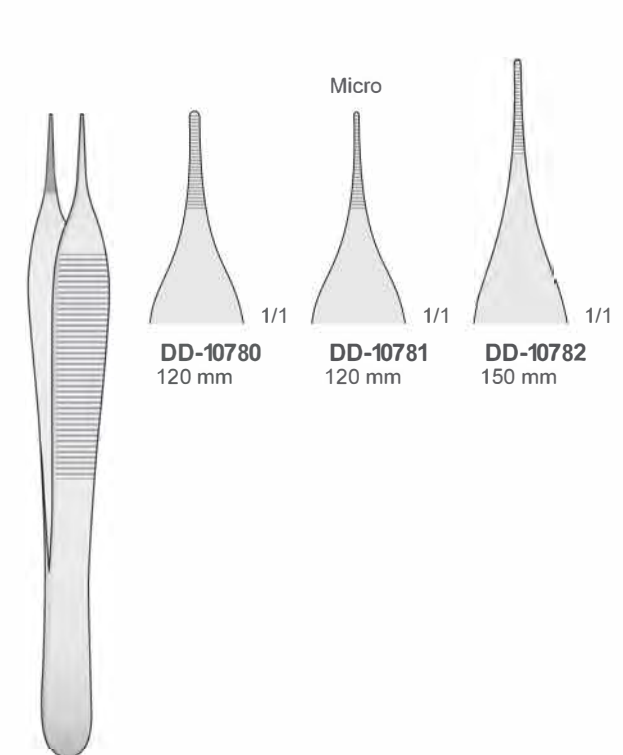

9x9 Zähne
9x9 Teeth
9x9 Denti
9x9 Dientes
9x9 Dents

Chirurgische Pinzetten
Tissue Forceps
Pinzette chirurgiche
Pinzas quirúrgicas
Pincas chirurgicales

ADSON
DD-10775
120 mm

ADSON
DD-10776
120 mm

ADSON
DD-10783

DD-10791

DD-10792

DD-10798

1x2 Zähne
 1x2 Teeth
 1x2 Denti
 1x2 Dientes
 1x2 Dents

Schmal - Narrow
 Strette - Estrechas
 Étroites

Chirurgische Pinzetten
Tissue Forceps
Pinzette chirurgiche
Pinzas quirúrgicas
Pincas quirurgicales