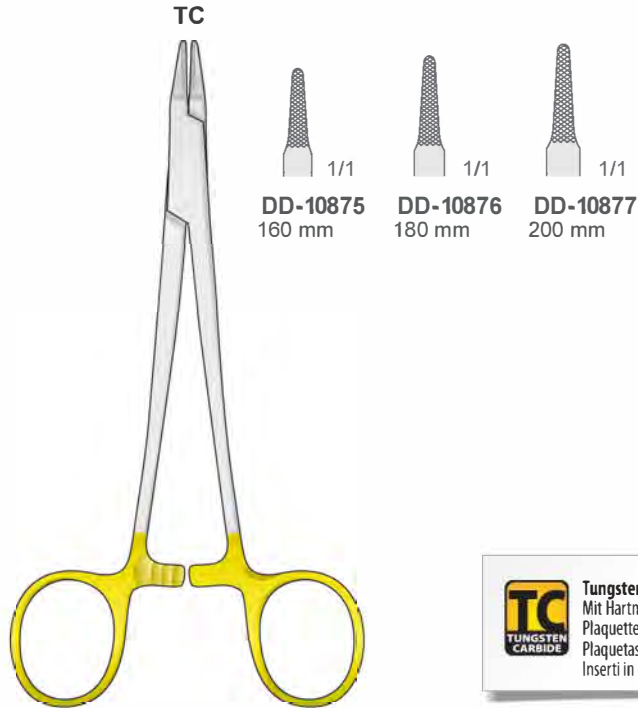

CRILE-MURRAY
DD-1087
0 150 mm

Nadelhalter mit Schere - Needle holders with scissors
Port'aghi con forbici - Portaagujas con tijeras
Porte aiguilles avec ciseaux

Nadelhalter
Needle Holders
Port'aghi
Portaagujas
Porte aiguilles

MINI-OLSEN-HEGAR
DD-10871
120 mm

OLSEN-HEGAR
DD-10872
140 mm

OLSEN-HEGAR
DD-10873
170 mm

MINI-GILLIES
DD-10874
145 mm

Nadelhalter
Needle Holders
Port'aghi
Portaagujas
Porte aiguilles

RYDER
DD-10878

TC
TUNGSTEN
CARBIDE