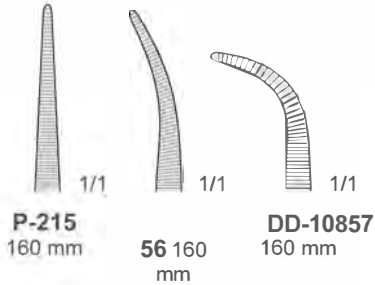

Arterienklemmen
Hemostatic Forceps
Pinze emostatiche
Pinzas hemostáticas
Pincas hémostatiques

108