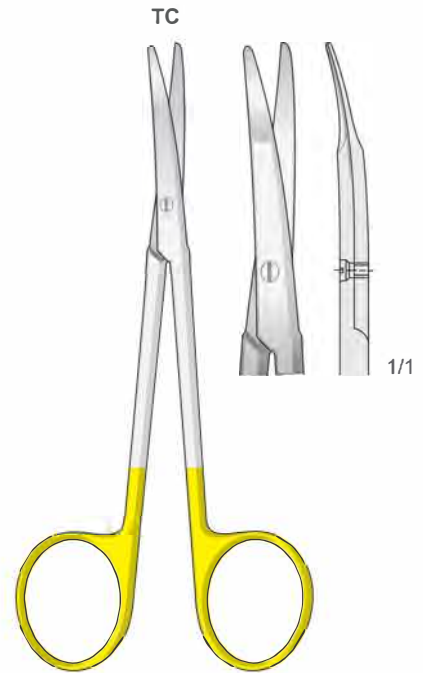

KILNER
DD-10530
125 mm

Gebogen - Curved
Curva - Curvas
Courbes