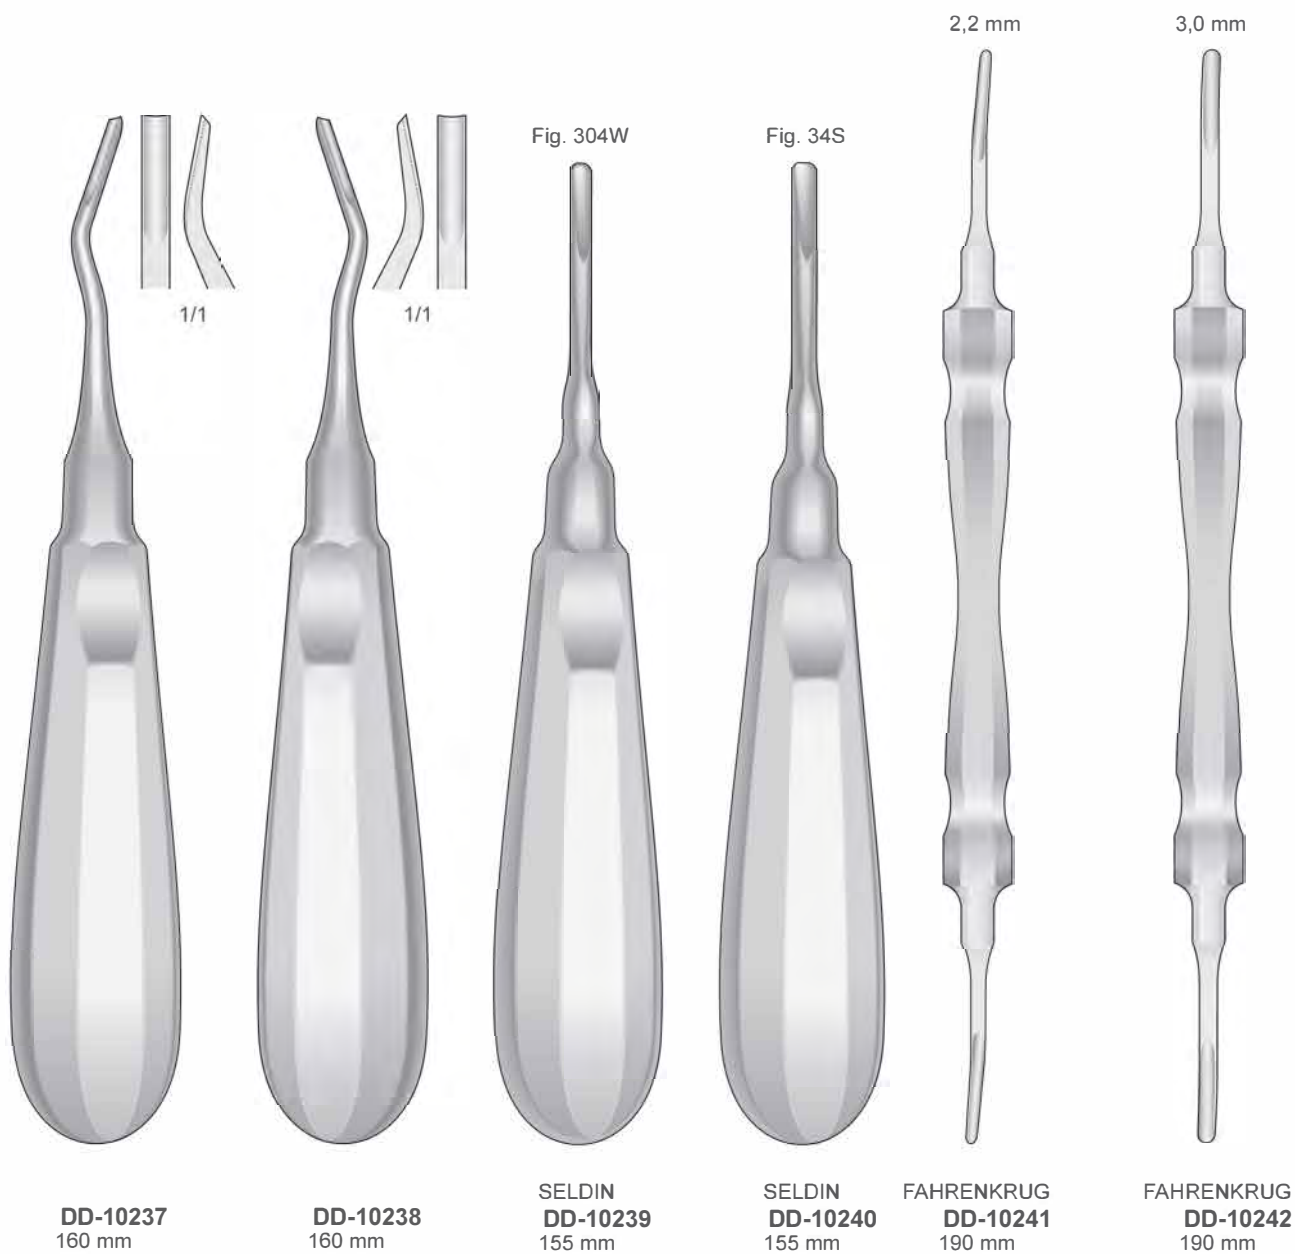

Wurzelheber
Root Elevators
Leve per radici
Elevadores para raíces
Elevateurs à racines

Wurzelheber
Root Elevators
Leve per radici
Elevadores para raíces
Elevateurs à racines

KOPP
DD-10229
130 mm

KOPP
DD-10230
130 mm

DD-10231
130 mm

DD-10232
155 mm

LINDO-LEVIEN
DD-10233
155 mm

Wurzelheber
Root Elevators
Leve per radici
Elevadores para raíces
Elevateurs à racines

SELDIN
DD-10234
160 mm

SELDIN
DD-10235
160 mm

CRANE PICK
DD-10236
155 mm

Wurzelheber
 Root Elevators
 Leve per radici
 Elevadores para raíces
 Elevateurs à racines

Wurzelheber
Root Elevators
Leve per radici
Elevadores para raíces
Elevateurs à racines

POTT
DD-10243
160 mm

POTT
DD-10244
160 mm