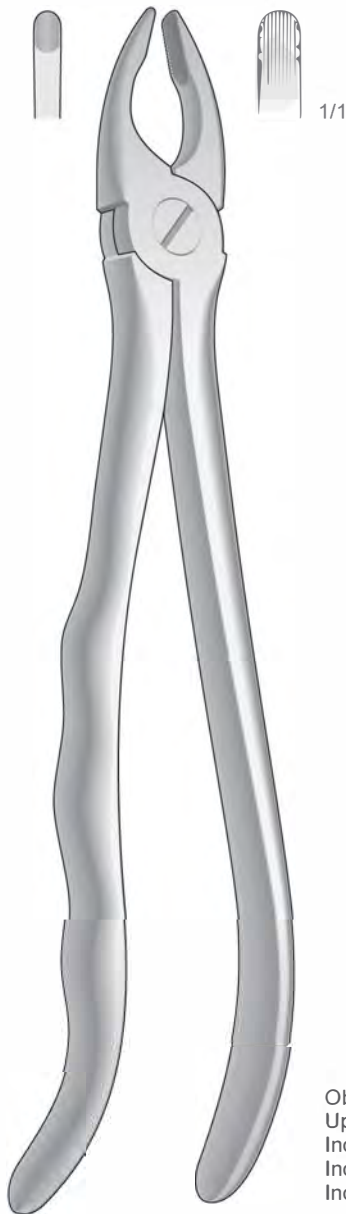

DD-10034
Fig. 49

Zahnzangen, Paßformgriff
Extracting Forceps, Anatomical Handle
Pinze per estrazione, Manico anatomico
Pinzas da extracción, Mango anatómico
Daviers, Manche anatomique

DD-10038
Fig. 3

Obere Schneide- und Eckzähne
Upper incisors and cuspids
Incisivi e canini superiori
Incisivos y caninos superiores
Incisives et canines supérieures