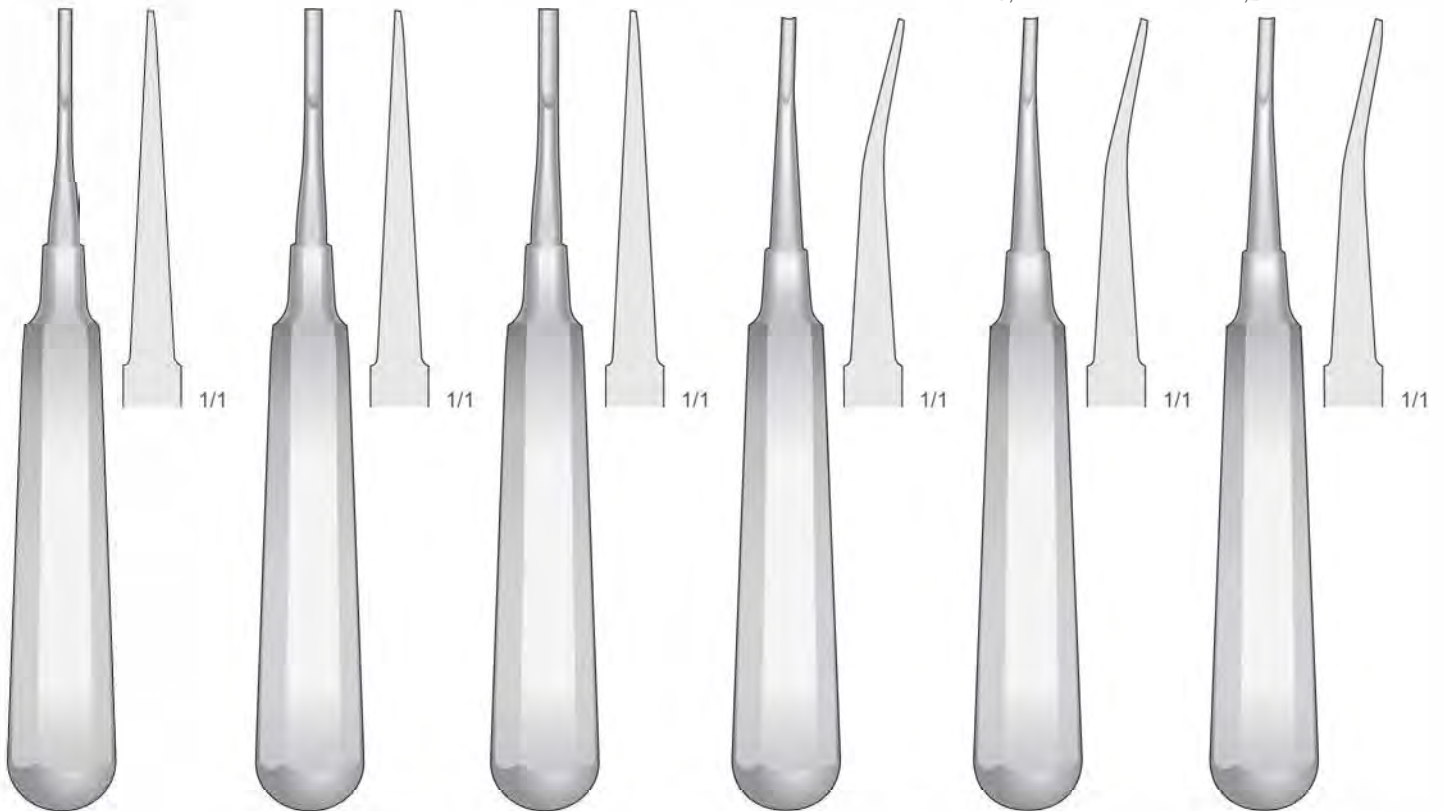

Wurzelheber
Root Elevators
Leve per radici
Elevadores para raíces
Elevateurs à racines

DD-10205
Large
160 mm
Angled IN

DD-10206
Large
160 mm
Angled OUT

DD-10207
Small
160 mm
Angled IN

DD-10208
Small
160 mm
Angled OUT

DD-10209
Straight
160 mm

DD-10210
Bayonet
160 mm

DD-10211
Curved
160 mm

Fig. 1
2,0 mm

Fig. 2
3,6 mm

Fig. 3
4,2 mm

Fig. 1
3,0 mm

Fig. 2
3,6 mm

Fig. 3
4,2 mm

COUPLAND
DD-10212
155 mm

COUPLAND
DD-10213
155 mm

COUPLAND
DD-10214
155 mm

COUPLAND
DD-10215
155 mm

COUPLAND
DD-10216
155 mm

COUPLAND
DD-10217
155 mm

Wurzelheber
Root Elevators
Leve per radici
Elevadores para raíces
Elevateurs à racines