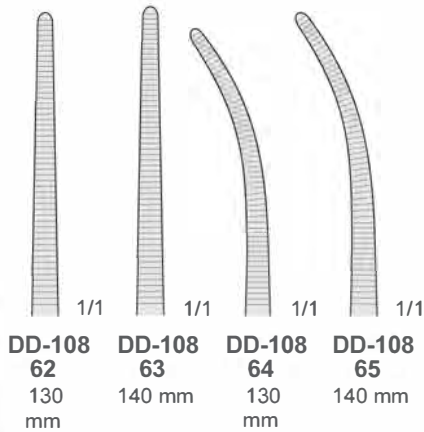

PEAN
DD-10871