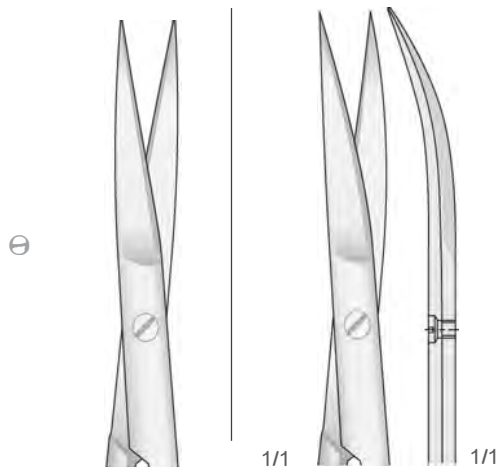

Scheren
Scissors
Forbici
Tijeras
Ciseaux

TC

DD-10562
150 mm

DD-10563
150 mm

Tungsten-Carbide Inserts
Mit Hartmetalleinsätzen
Plaquettes en carbure de tungstène
Plaquetas de carburo de tungsteno
Inserti in carburo di tungsteno

TC