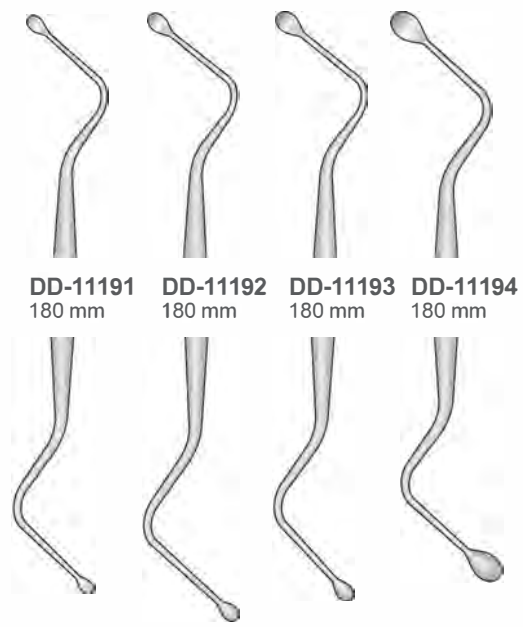

DD-11186

DD-11191 180 mm
DD-11192 180 mm
DD-11193 180 mm
DD-11194 180 mm