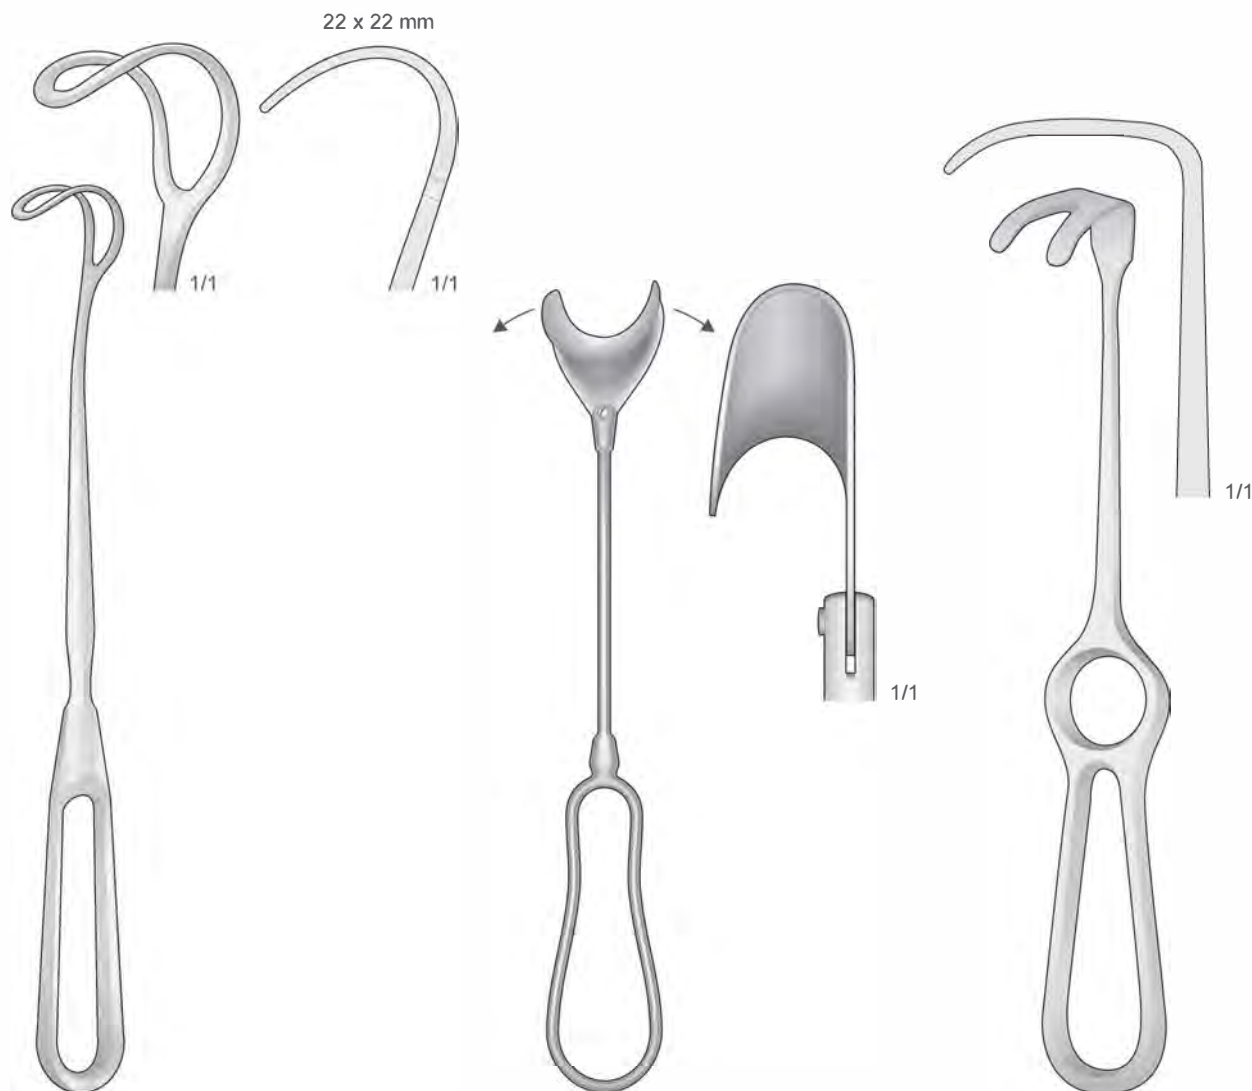

Wundhaken
Retractors
Divaricatori
Separadores
Écarteurs

GREENE
DD-11024
225 mm

DD-11025
200 mm

WASSMUND
DD-11026
220 mm