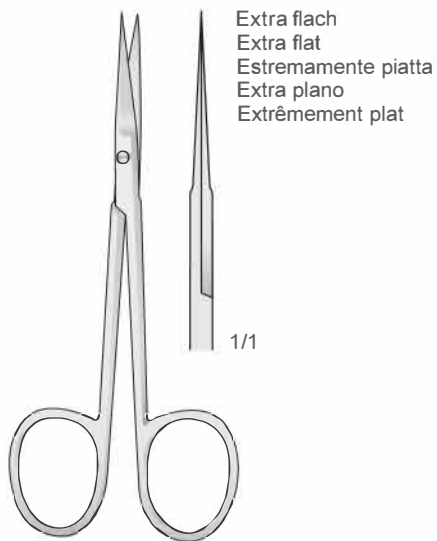

Scheren
Scissors
Forbici
Tijeras
Ciseaux

MICO-IRIS
DD-10410
85 mm