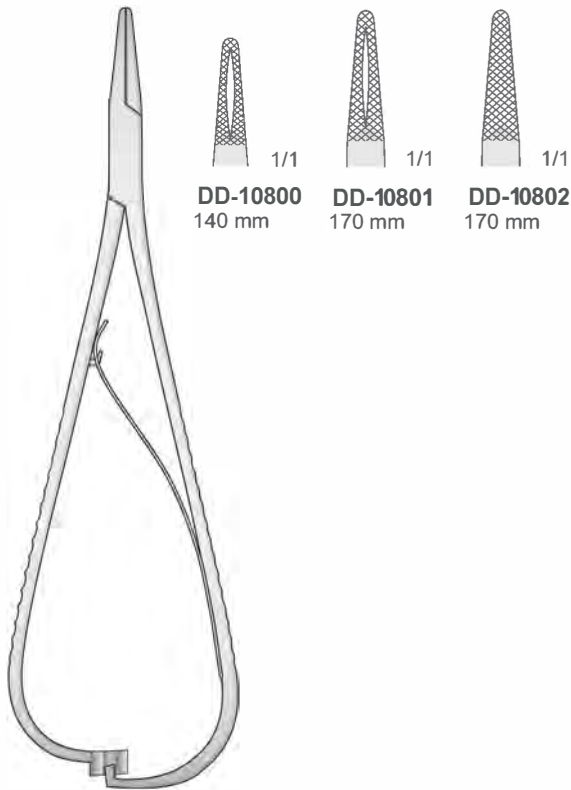

MATHIEU
DD-0945

MATHIEU
DD-0946

LICHTENBERG
DD-0947
175 mm

Nadelhalter
Needle Holders
Port'aghi
Portaagujas
Porte aiguilles

MATHIEU
DD-10805

MATHIEU
DD-10806
140 mm

MATHIEU
DD-10810

DD-10811
140 mm