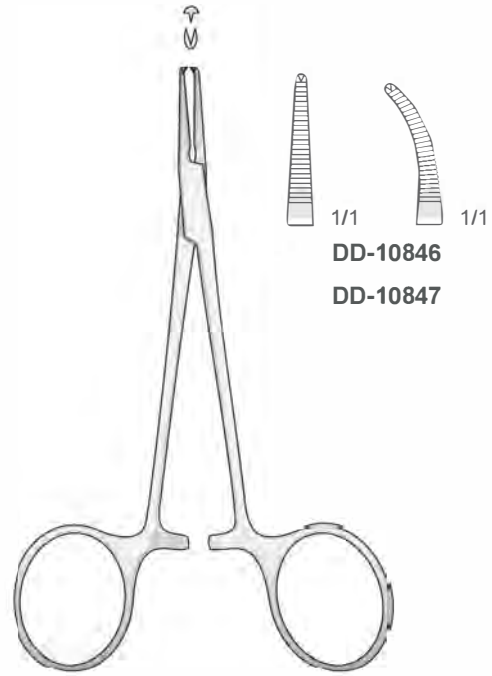

DD-10846
DD-10847

HALSTED
10849