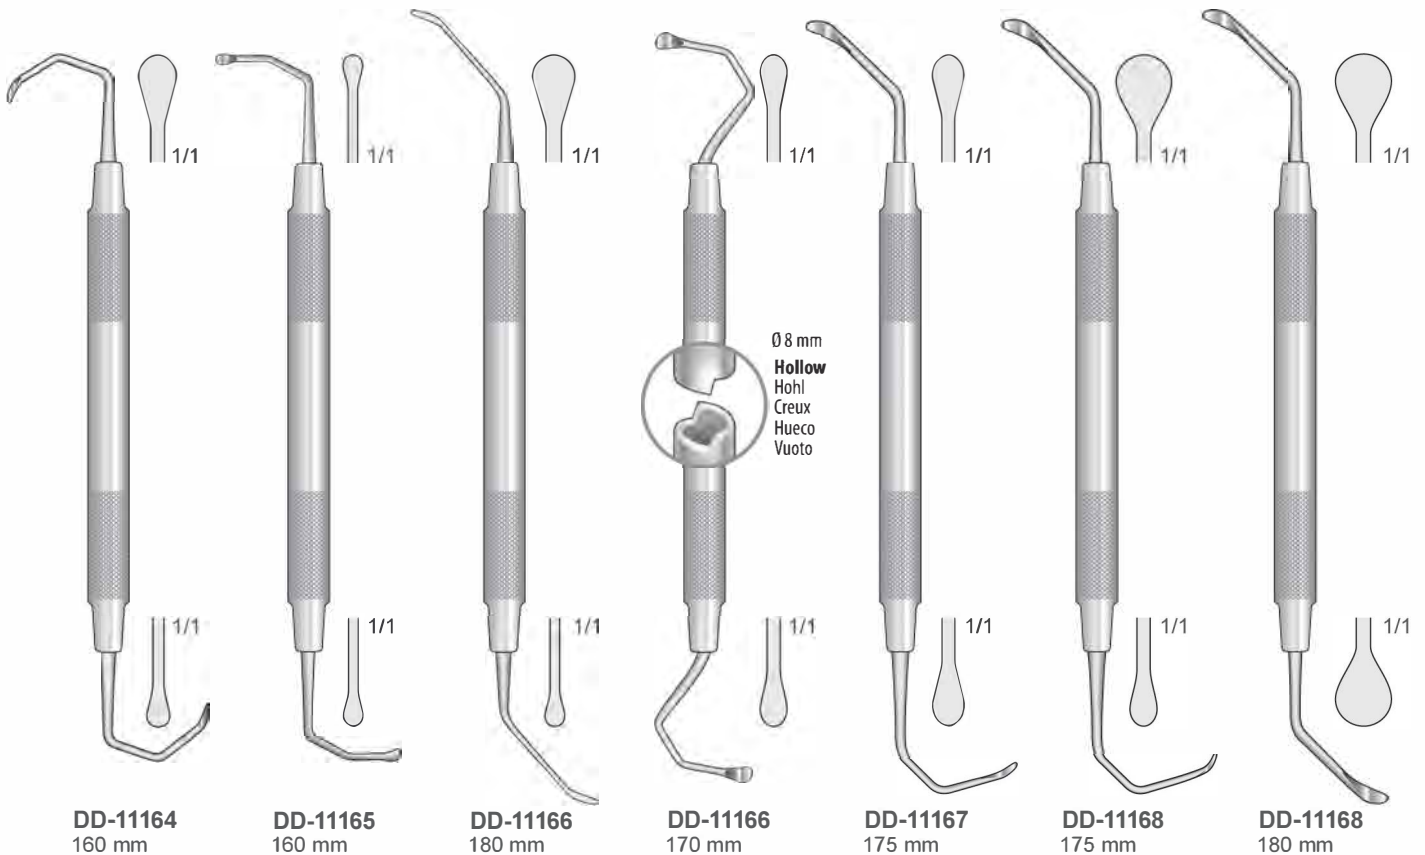

Instrumente für Sinuslift / Sinus Lift Instruments / Strumenti per rialzo del seno
Instrumentos para elevación de seno maxilar / Instruments d'élévation sinusienne

Ø 8 mm
Hollow
Hohl
Creux
Hueco
Vuoto