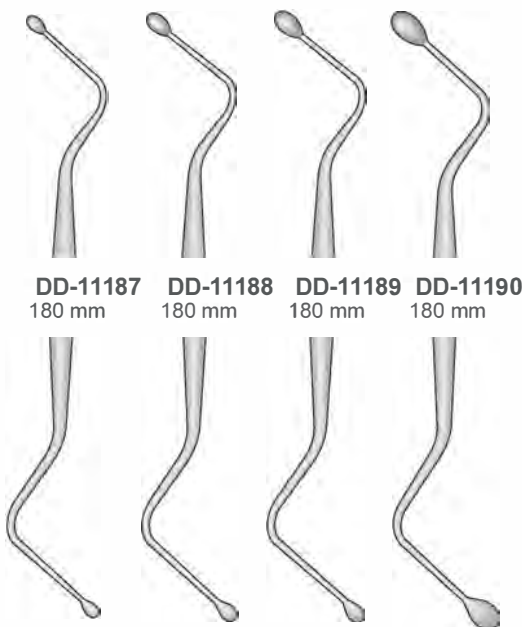

DD-11187 180 mm
DD-11188 180 mm
DD-11189 180 mm
DD-11190 180 mm