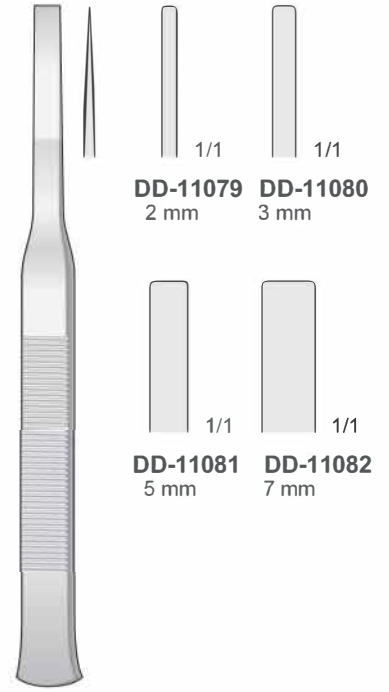

Osteotome - Meissel
 Osteotomes - Chisels
 Osteotomi - Scalpelli
 Osteótomos - Cinceles
 Ostéotomes - Burins

MINI-LEXER
200 mm

MINI-LEXER
DD-110754
180 mm

TESSIER
DD-11076
DD-11077
160 mm

TESSIER
DD-11078
160 mm