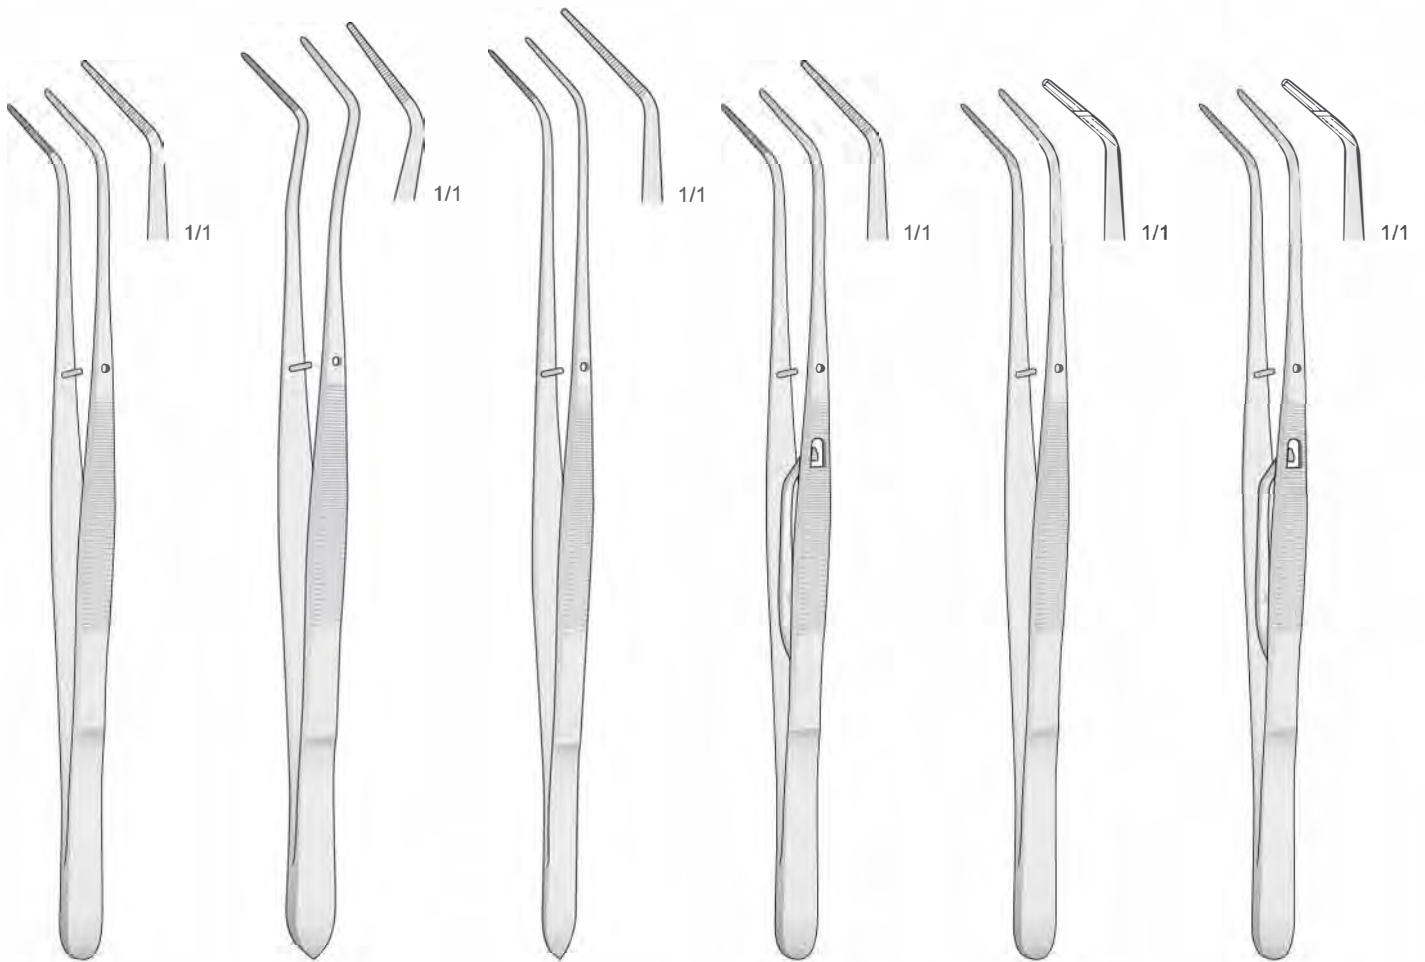

Titan
Titanium
Titanio
Titane

DD -10640

Ø 1 mm
DD -10640A - 150 mm
DD -10640B - 180 mm
DD -10640C - 210 mm

Ø 2 mm
DD -10636 - 150 mm
DD -10637 - 180 mm
DD -10638 - 210 mm

Zahnpinzetten
Cotton and Dressing Pliers
Pinzette per medicazione
Pinzas para vendajes
Précèlles pour cotton