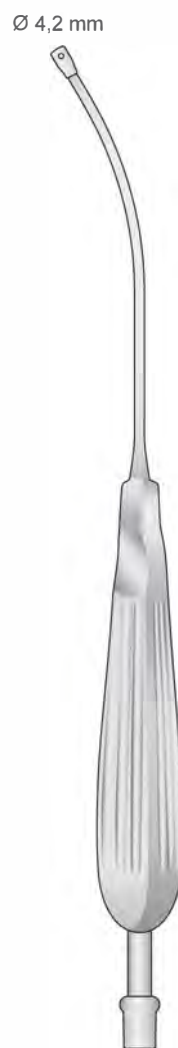

Saugkanülen
Suction Tubes
Cannule per aspirazione
Cánulas de aspiración
Canules d'aspiration

YANKAUER
310 mm
11568

BABY-YANKAUER
DD-11569
200 mm

Ø 3 mm
ANDREWS-PYNCHON
DD-11570
250 mm

Ø 4,2 mm
ANDREWS-PYNCHON
DD-11571
250 mm