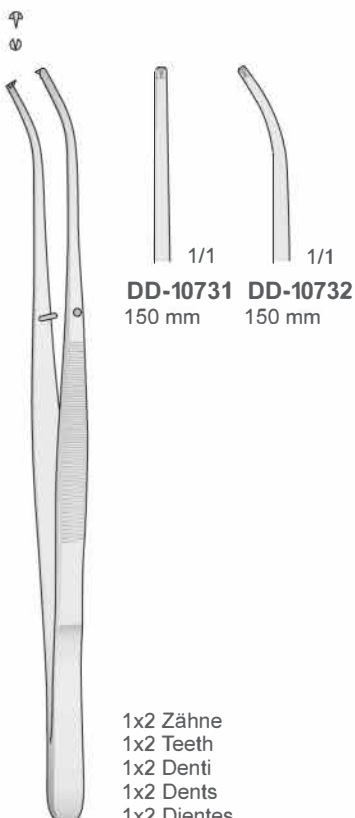

Chirurgische Pinzetten
Tissue Forceps
Pinzette chirurgiche
Pinzas quirúrgicas
Pincas quirurgicales

DD-10710

DD-10711
110 mm

STILLE
DD-10716

DD-10717

Chirurgische Pinzetten
Tissue Forceps
Pinzette chirurgiche
Pinzas quirùrgicas
Pincas quirurgicales

DD-1071B
110 mm

DD-10720
110 mm

DD-10721
110 mm

SEMKEN
DD-10724
130 mm

SEMKEN
DD-10727
130 mm

SEMKEN
DD-10730
150 mm

1x2 Zähne
1x2 Teeth
1x2 Denti
1x2 Dents
1x2 Dientes

1x2 Zähne
1x2 Teeth
1x2 Denti
1x2 Dents
1x2 Dientes

Chirurgische Pinzetten
Tissue Forceps
Pinzette chirurgiche
Pinzas quirúrgicas
Pincas chirurgicales

Standard

DD-10734 115 mm
DD-10735 130 mm
DD-10736 145 mm
DD-10737 160 mm

1x2 Zähne
1x2 Teeth
1x2 Denti
1x2 Dientes
1x2 Dents