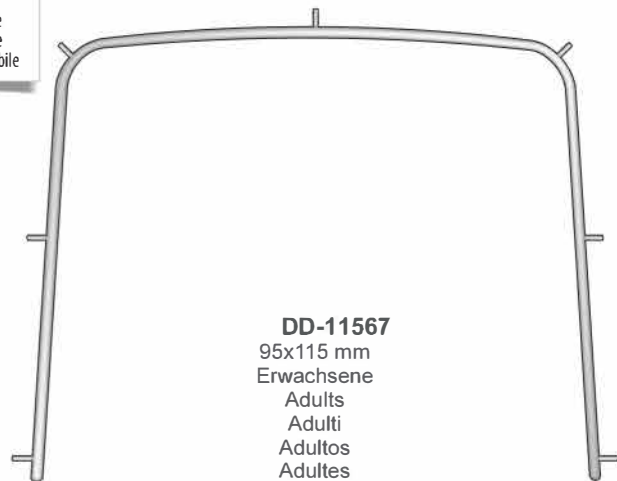

IVORY
DD-11565
60

Kofferdam-Rahmen
Rubber-Dam Frames
Telaio per diga
Cuadro para diques
Cadre à digue

DD-11566
80x75 mm
Kinder
Children
Bambini
Niños
Enfants

DD-11567
95x115 mm
Erwachsene
Adults
Adulti
Adultos
Adultes