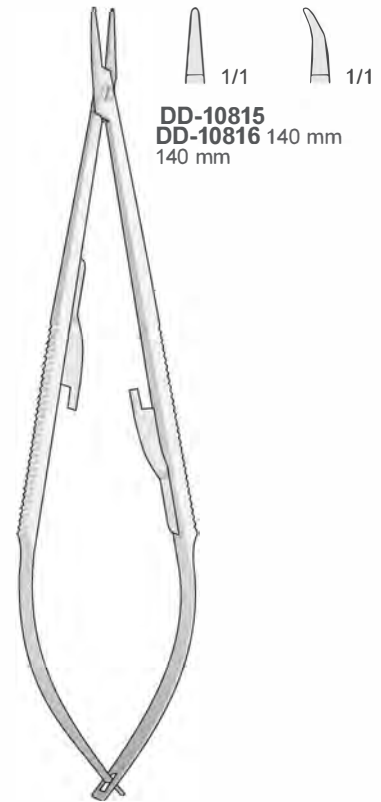

CASTROVIEJO
DD-10819
140 mm