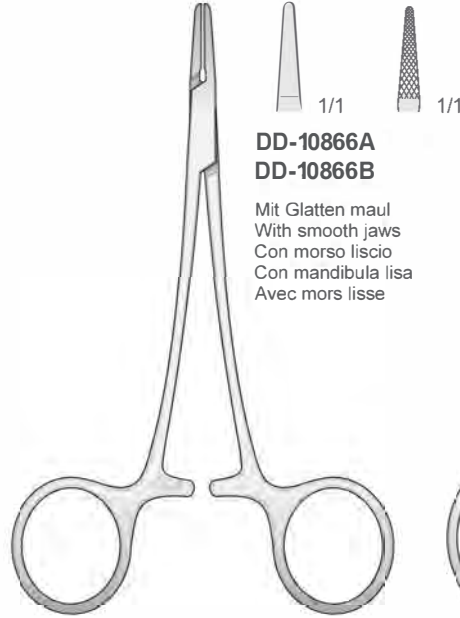

DD-10866A
DD-10866B
Mit Glatten maul
With smooth jaws
Con morso liscio
Con mandibula lisa
Avec mors lisse

DD-10866
120 mm