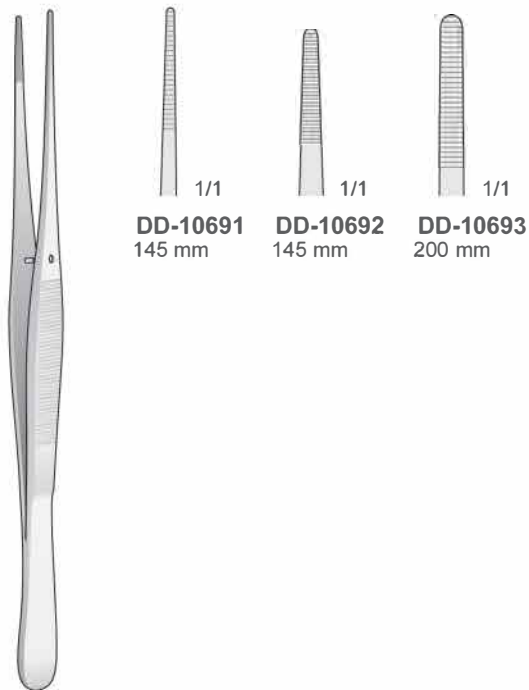

GILLIES
DD-10669
150 mm

CRANE-CAPLAN
DD-10670
150 mm

CRANE-CAPLAN
DD-10671
150 mm

Chirurgische Pinzetten
Tissue Forceps
Pinzette chirurgiche
Pinzas quirúrgicas
Pincas quirurgicalas

GRAEFE
DD-1067B
100 mm

GRAEFE
DD-10679
100 mm

DD-106B0
100 mm

DD-106B3
100 mm

PERRY
DD-106B6
125 mm

DD-106B7
125 mm

Anatomische Pinzetten
Dressing Forceps
Pinzette anatomiche
Pinzas de diseccion
Pincas anatomiques

DD-10688
130 mm

DD-10689
130 mm

DD-10690
160 mm

Chirurgische Pinzetten
Tissue Forceps
Pinzette chirurgiche
Pinzas quirúrgicas
Pincas quirurgicales

DD-10710

DD-10711
110 mm

STILLE
DD-10716

DD-10717

Chirurgische Pinzetten
Tissue Forceps
Pinzette chirurgiche
Pinzas quirùrgicas
Pincas quirurgicales