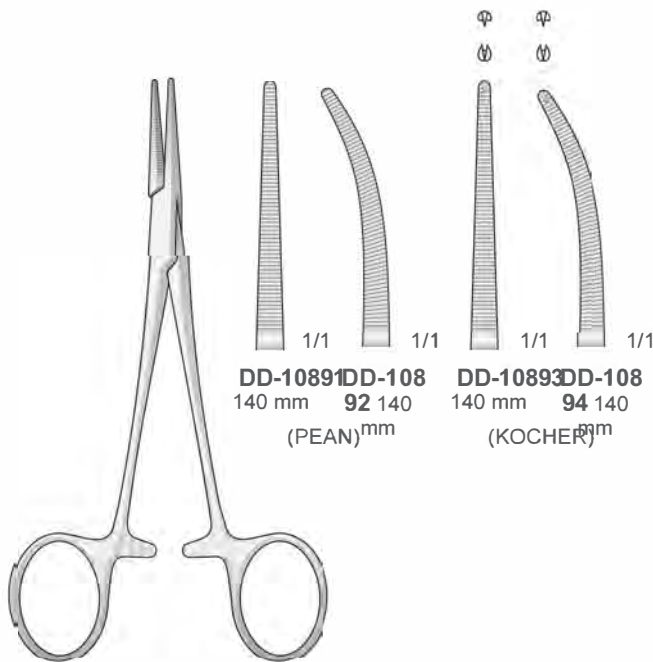

CRILE
DD-10878
 160 mm

KELLY
DD-10883
 140 mm

KOCHER

10884

Arterienklemmen
 Hemostatic Forceps
 Pinze emostatiche
 Pinzas hemostáticas
 Pincés hémostatiques

LERICHE
 150 mm

LERICHE
DD-10890
 150 mm

10889