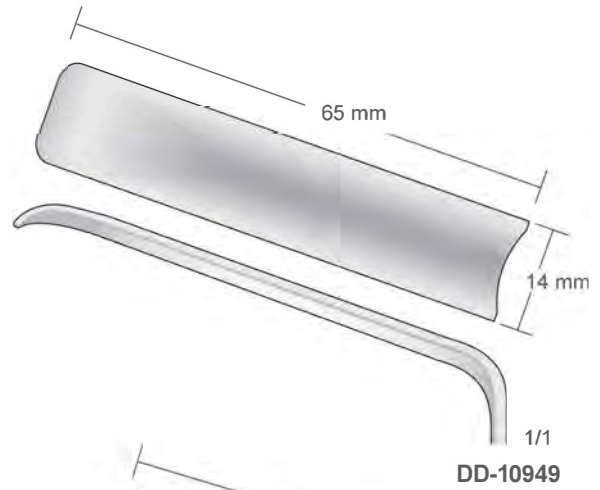

DOCKHORN
DD-10953
210 mm

DD-10954
235 mm

Wundhaken
Retractors
Divaricatori
Separadores
Écarteurs

KIRSCH
DD-10960
210 mm

60 x 11 mm

DD-10955

60 x 11 mm

DD-10956