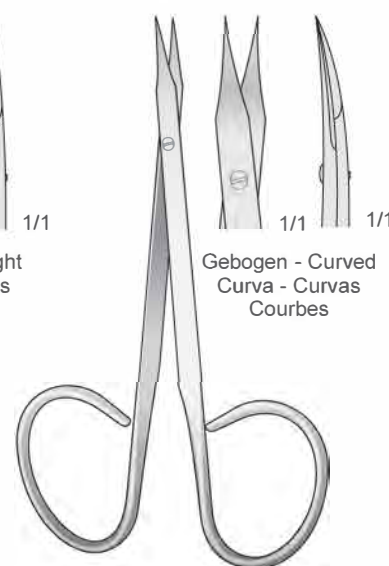

DD-10378
105 mm

Stumpf - Blunt
Smussa - Romas
Mousse

STEVENS
DD-10379
100 mm

Stumpf - Blunt
Smussa - Romas
Mousse

STEVENS
DD-10380
100 mm

Spitz - Sharp
Acuta - Aguda
Pointu

WALTON
DD-10381
100 mm

Spitz - Sharp
Acuta - Aguda
Pointu