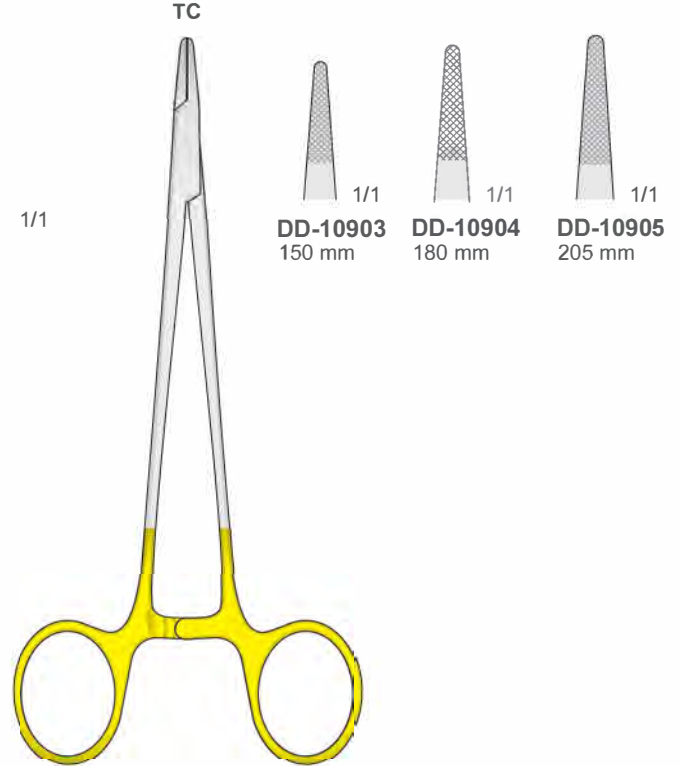

DE BAKEY

10898

MICRO-VASCULAR
 DD-10899

Vascular
 Vaskuläre
 Vasculaire
 Vasculares
 Vascolari

MAYO-HEGAR
 10906

MAYO-HEGAR-FINO

10907

Chirurgische Pinzetten - Anatomische Pinzetten

Tissue Forceps - Dressing forceps
 Pinzette chirurgiche - Pinzette anatomiche
 Pinzas quirùrgicas - Pinzas de diseccion
 Pincas quirurgicales - Pincas anatomiques

DD-10915

- 1x2 Zähne
- 1x2 Teeth
- 1x2 Denti
- 1x2 Dientes
- 1x2 Dents