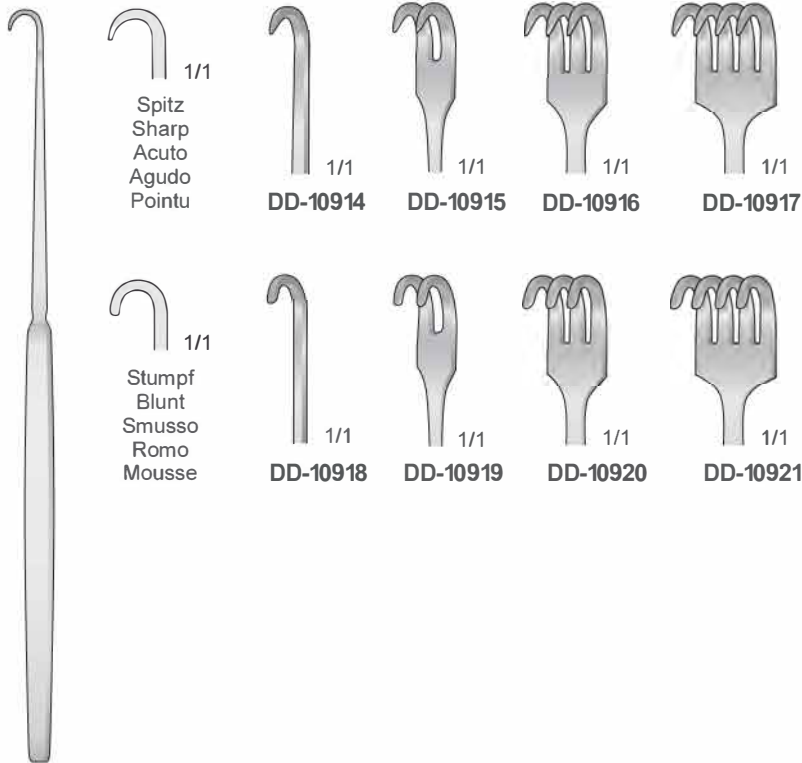

Wundhaken
Retractors
Divaricatori
Separadores
Écarteurs

1/1
Spitz
Sharp
Acuto
Agudo
Pointu

1/1 DD-10914 1/1 DD-10915 1/1 DD-10916 1/1 DD-10917

1/1
Stumpf
Blunt
Smusso
Romo
Mousse

1/1 DD-10918 1/1 DD-10919 1/1 DD-10920 1/1 DD-10921

160 mm

10921A

Feine wundhaken flexibel-spitz
Delicate retractors flexible-sharp
Divaricatori delicati flessibili-acuti
Separadores finos flexibles-agudos
Écarteurs fins pointu flexible

Feine wundhaken flexibel-stumpf
Delicate retractors flexible-blunt
Divaricatori delicati flessibili-smussi
Separadores finos flexibles-romos
Écarteurs fins mousse flexible