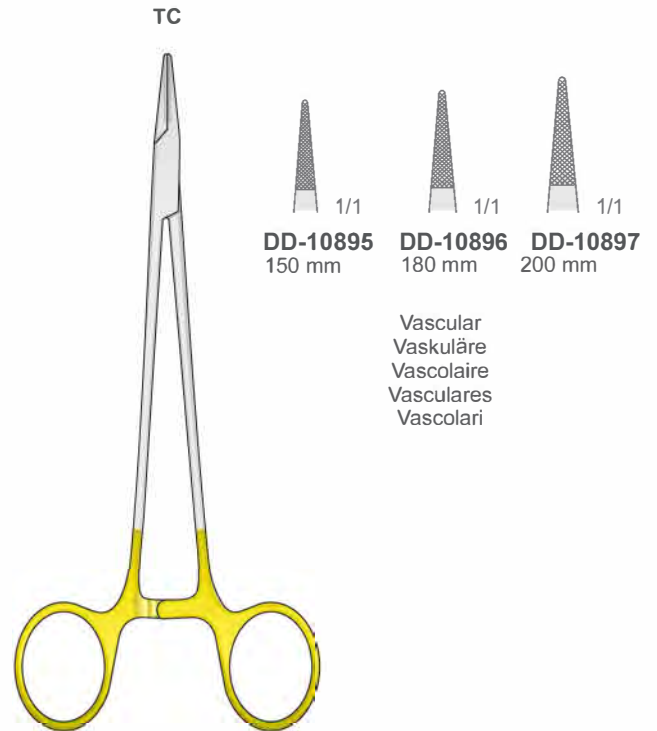

MICRO-VASCULAR
DD-10899

Vascular
Vaskuläre
Vasculaire
Vasculares
Vascolari