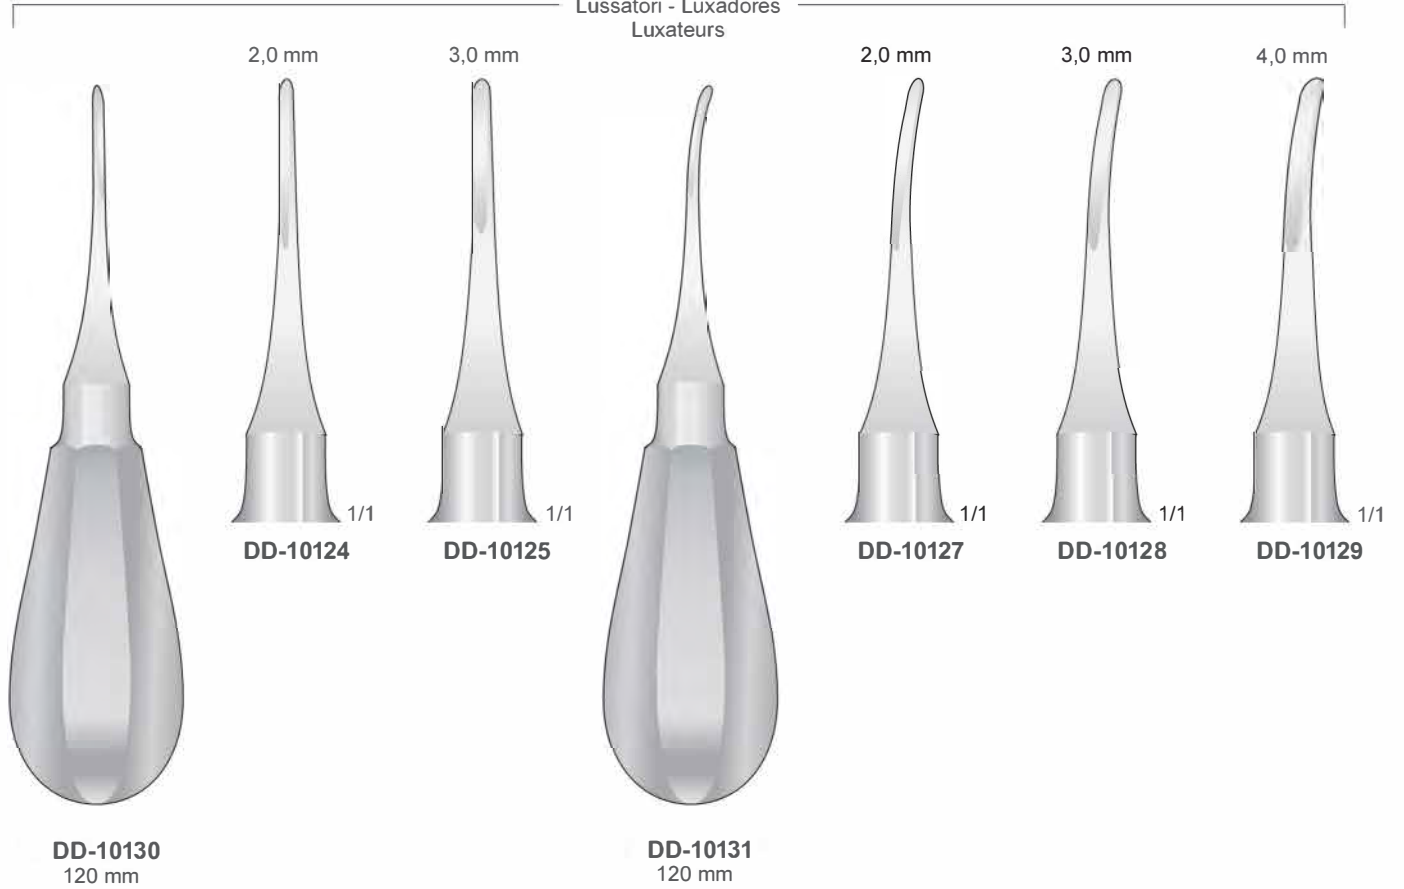

DD-10122
165 mm

Untere Wurzeln, Universal
Lower roots, Universal
Radici inferiori, Universale
Raíces inferiores, Universal
Racines inferieures, Universel

DD-10123
160 mm

Wurzelheber
 Root Elevators
 Leve per radici
 Elevadores para raíces
 Elevateurs à racines

SMALL HANDLE

Luxatoren - Luxators
 Lussatori - Luxadores
 Luxateurs

Wurzelheber
Root Elevators
Leve per radici
Elevadores para raíces
Elevateurs à racines

Wurzelheber
Root Elevators
Leve per radici
Elevadores para raíces
Elevateurs à racines