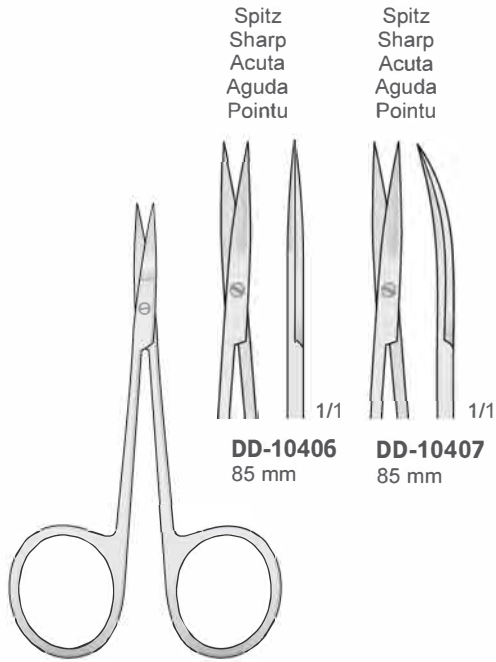

JAMESON-WERBER
DD-10404

45 mm
JAMESON
DD-10405

Scheren
Scissors
Forbici
Tijeras
Ciseaux

MICO-IRIS
DD-10410
85 mm