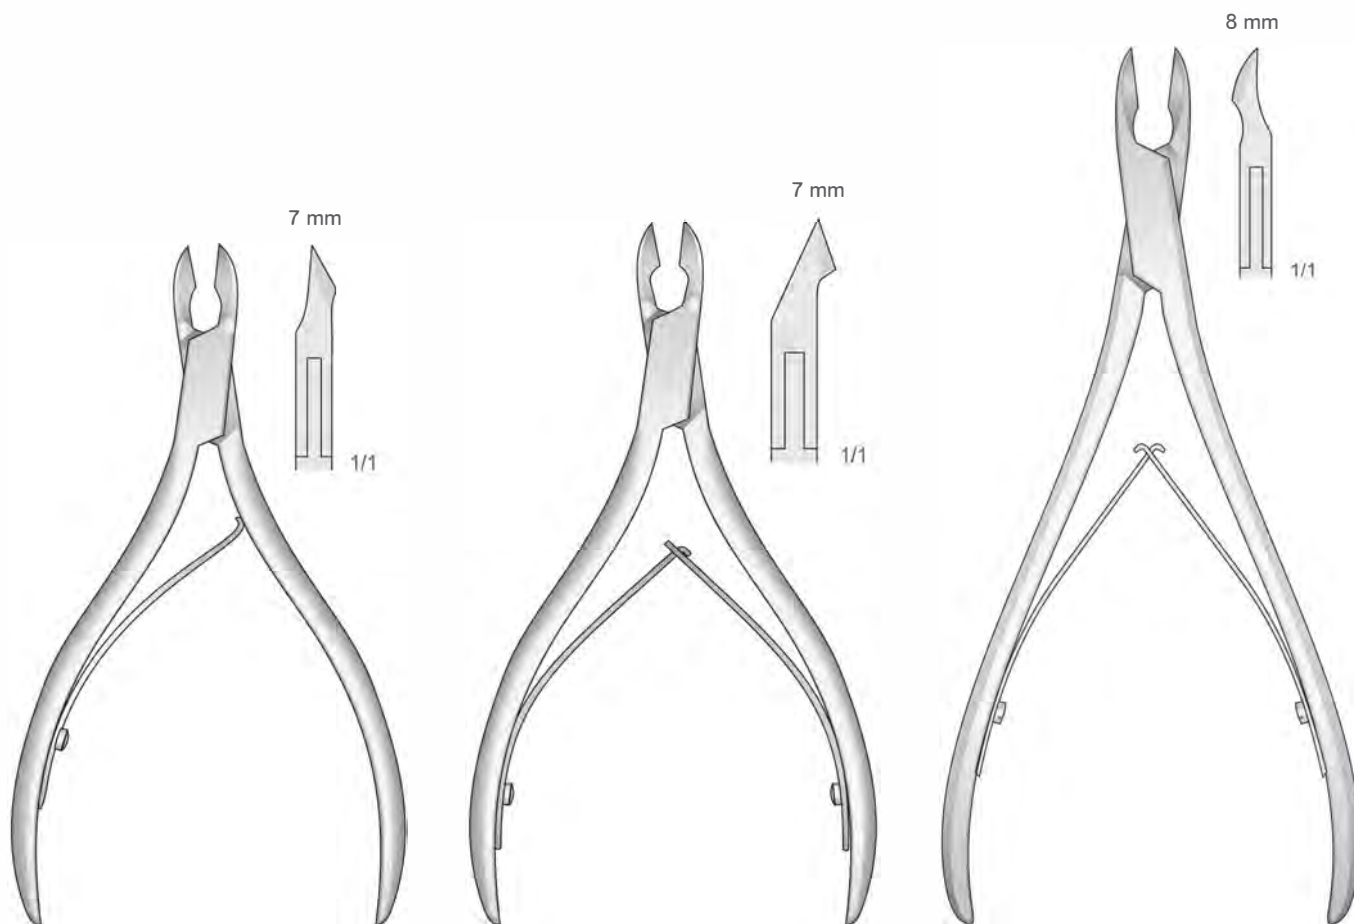

**UFFENORDE
DD-11213**
170 mm

**UFFENORDE
DD-11214**
170 mm

**WILLIGER
DD-11215**
170 mm

Fig. 00
3,4 mm

DD-11209

Fig. 1
5,2 mm

DD-11210

Gewebezängchen
Tissue Nippers
Tronchesi per gengive e tessuti
Pinzas para cortar tejidos
Pinces coupante pour tissue