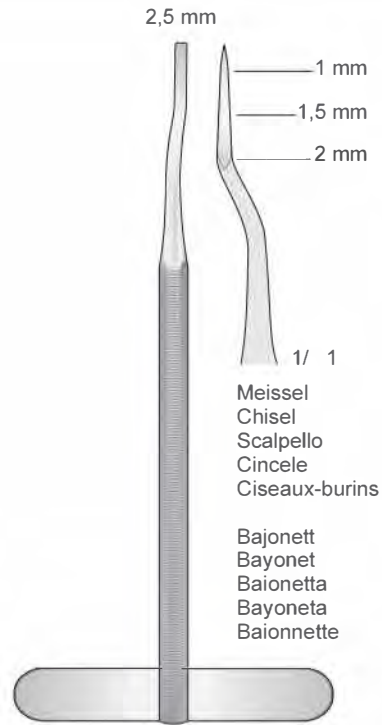

DD-10255
130 mm