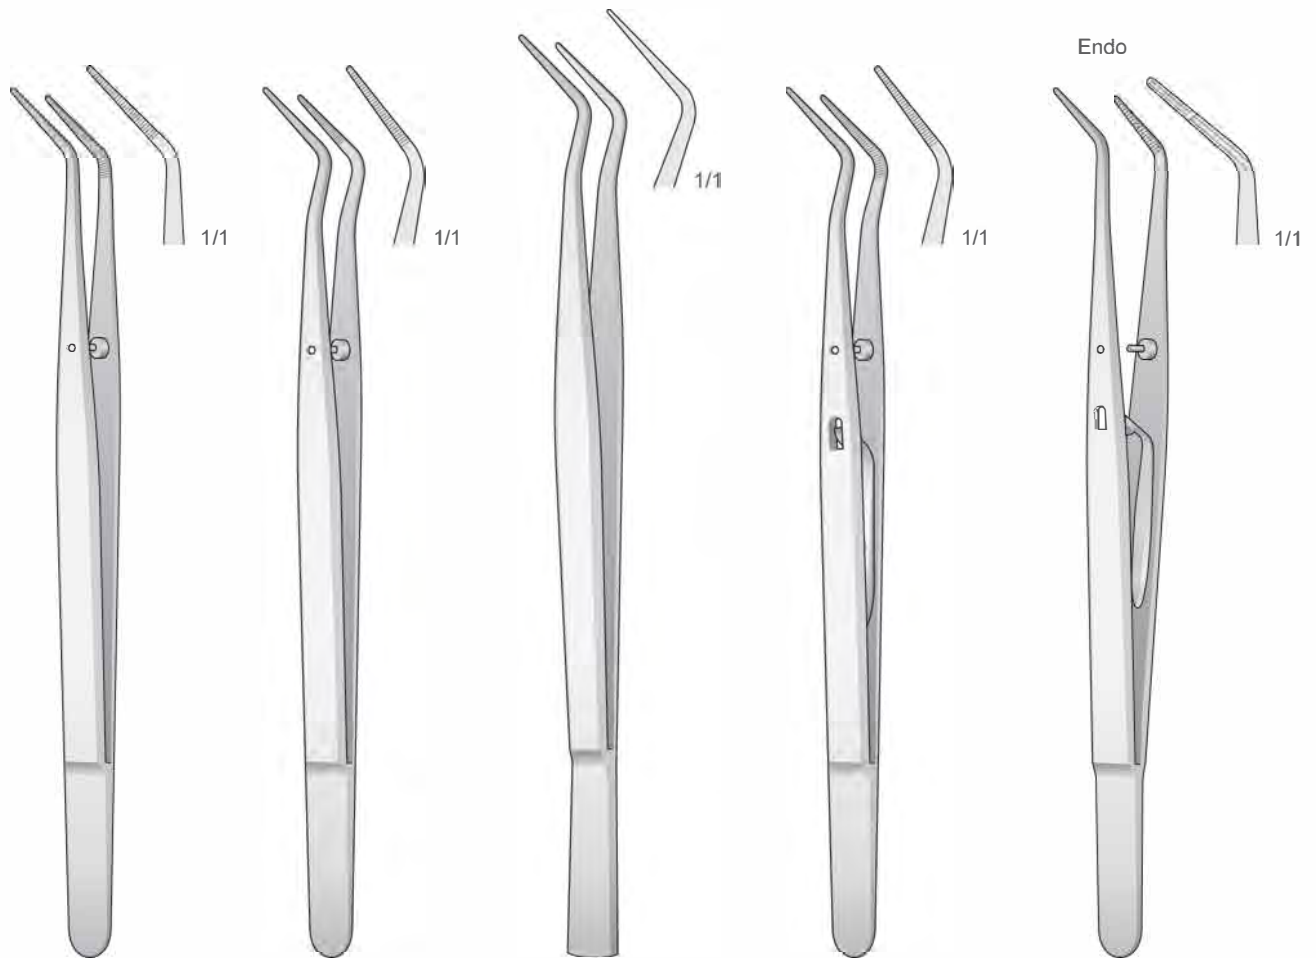

DD-10641
150 mm

DD-10642
160 mm

DD-10643
160 mm

DD-10644
150 mm

DD-10645
150 mm

DD-10646
150 mm

Zahnpinzetten
Cotton and Dressing Pliers
Pinzette per medicazione
Pinzas para vendajes
Précettes pour coton

COLLEGE
DD-10647
150 mm

MERIAM
DD-10648
150 mm

CAULK
DD-10649
160 mm

LOCKING
DD-10650
150 mm

DD-10651
150 mm

Chirurgische und Anatomische Pinzetten
Tissue and Dressing Forceps
Pinzette anatomiche e chirurgiche
Pinzas de diseccion y chirùrgicas
Pinces anatomiques chirurgicales