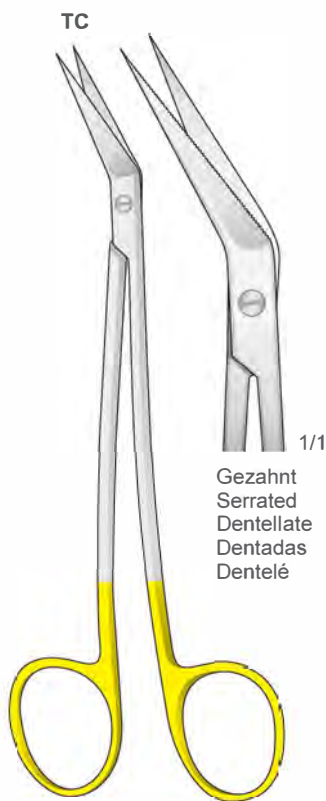

Scheren
Scissors
Forbici
Tijeras
Ciseaux

TC

1/1

Gezahnt
Serrated
Dentellate
Dentadas
Dentelé

DD-10537
160 mm
Super Cut

TC

1/1

Gezahnt
Serrated
Dentellate
Dentadas
Dentelé