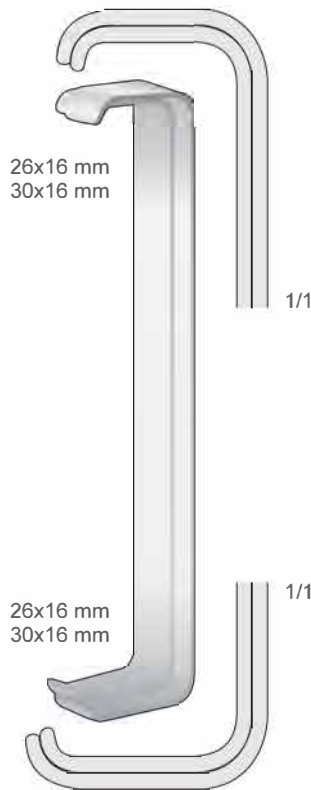

11006

Set completo
Set complete
Komplettsset
Set complet
Set completo

BT-284 + BT-285 + BT-286

29 mm
26 mm
22 mm

**ROUX
DD-11002**
165 mm

**ROUX
DD-11003**
20x22 mm
25x28 mm

**ROUX
DD-11004**
23x26 mm
29x38 mm

**ROUX
DD-11005**
29x29 mm
34x44 mm

28 mm
38 mm
44 mm

**FARABEUF
DD-11007**
120 mm

**FARABEUF
DD-11008**
150 mm

20x22 mm

**ROUX-MAGNUS
DD-11009**
150 mm

23x26 mm

**ROUX-MAGNUS
DD-11010**
160 mm